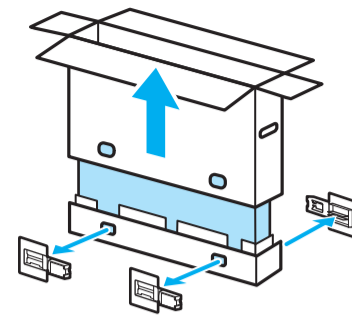

Setup Guide

Өнім атауы: Теледидар

5-026-346-31(1)

EE	Seadistusjuhend	SI	Priložnik za pripravo
LV	Uzsākšanas ceļvedis	KZ	Орнату нұсқаулығы
LT	Nustatymo vadovas	SR	Vodič za podešavanje
HR	Vodič za postavljanje	HE	מדריך הגדרה