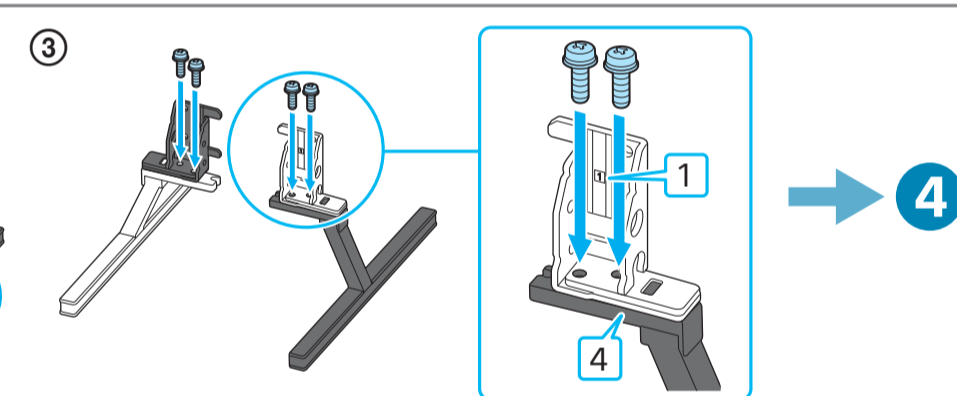

Setup Guide

Өнім атауы: Теледидар

5-026-346-31(1)

EE	Seadistusjuhend	SI	Priložnik za pripravo
LV	Uzsākšanas ceļvedis	KZ	Орнату нұсқаулығы
LT	Nustatymo vadovas	SR	Vodič za podešavanje
HR	Vodič za postavljanje	HE	מדריך הגדרה