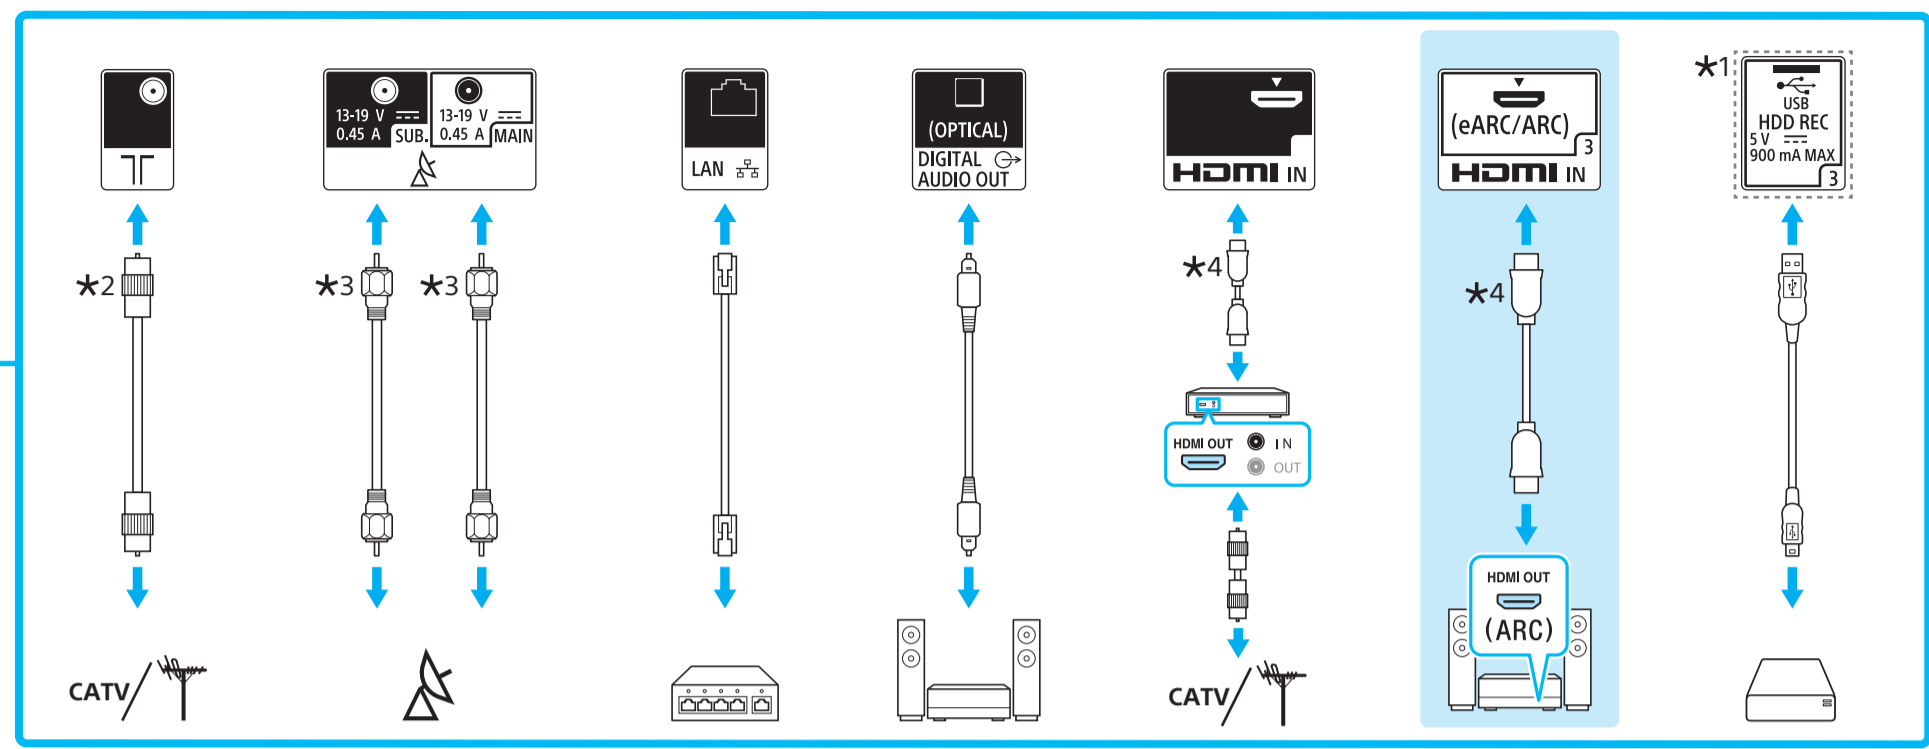

Setup Guide

Өнім атауы: Теледидар

5-026-346-31(1)

EE	Seadistusjuhend	SI	Priložnik za pripravo
LV	Uzsākšanas ceļvedis	KZ	Орнату нұсқаулығы
LT	Nustatymo vadovas	SR	Vodič za podešavanje
HR	Vodič za postavljanje	HE	מדריך הגדרה

*1 Ainult teatud piirkondades/riikides/telerimudelitel. / Tikai dažos reģionos/valstīs/dažiem televizoru modeļiem. / Tik kai kuriuose regionuose/šalyse/TV modeliuose. / Odnosi se samo na određene regije/zemlje/modele TV-a. / Samo za določena območja/države/modele televizorja. / Тек шектелген аймакта/елде/ТД үлгісі. / Samo za ograničeni region/zemlju/TV model. / באזורים/במדינות/בדגמי טלוויזיה מסוימים בלבד. /

8

*2 < 14 (mm) []
 *3 < 7 (mm) [] < 1.5/1.5 (mm)
 *4 < 21 (mm) [] < 12 (mm)
 *5 3.5/3.5 (mm) [] 1 2 3 4

1 : L
 2 : Video / Vaizdo medžiaga / Бейне / וידאו
 3 : GND
 4 : R

(mm) / (MM) / (מ״מ)

9

10

11

Spikker / Palīdzība / Žinynas / Pomoc /
 Pomoc / Аһықтама / Помощ / עזרה