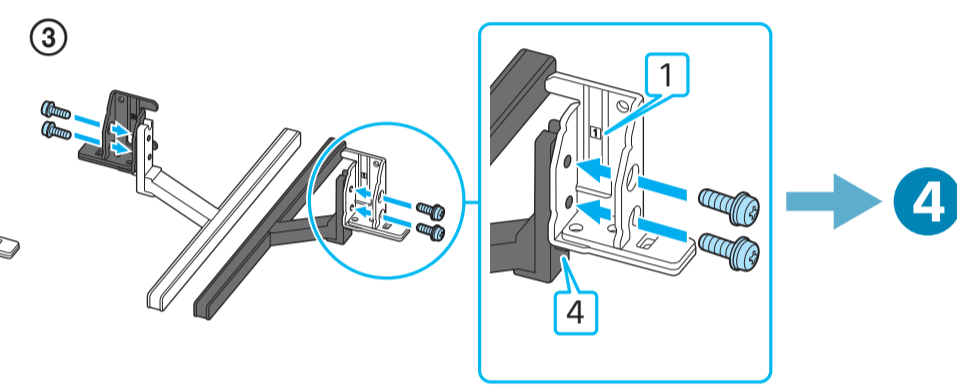

Setup Guide

Өнім атауы: Теледидар

5-026-346-31(1)

EE	Seadistusjuhend	SI	Priložnik za pripravo
LV	Uzsākšanas ceļvedis	KZ	Орнату нұсқаулығы
LT	Nustatymo vadovas	SR	Vodič za podešavanje
HR	Vodič za postavljanje	HE	מדריך הגדרה