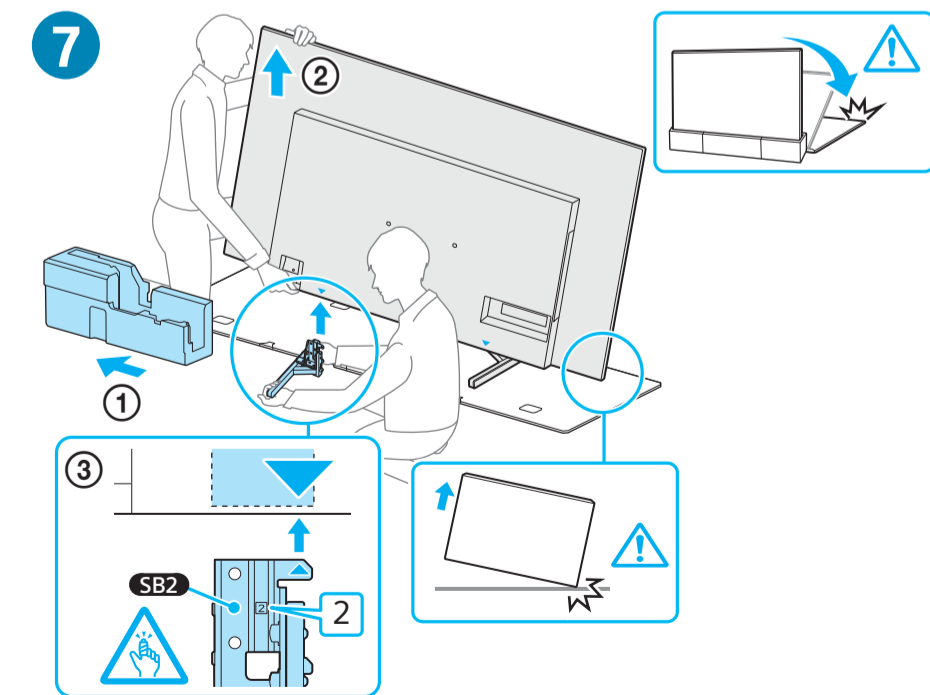

Setup Guide

Өнім атауы: Теледидар

5-026-346-31(1)

EE	Seadistusjuhend	SI	Priložnik za pripravo
LV	Uzsākšanas ceļvedis	KZ	Орнату нұсқаулығы
LT	Nustatymo vadovas	SR	Vodič za podešavanje
HR	Vodič za postavljanje	HE	מדריך הגדרה