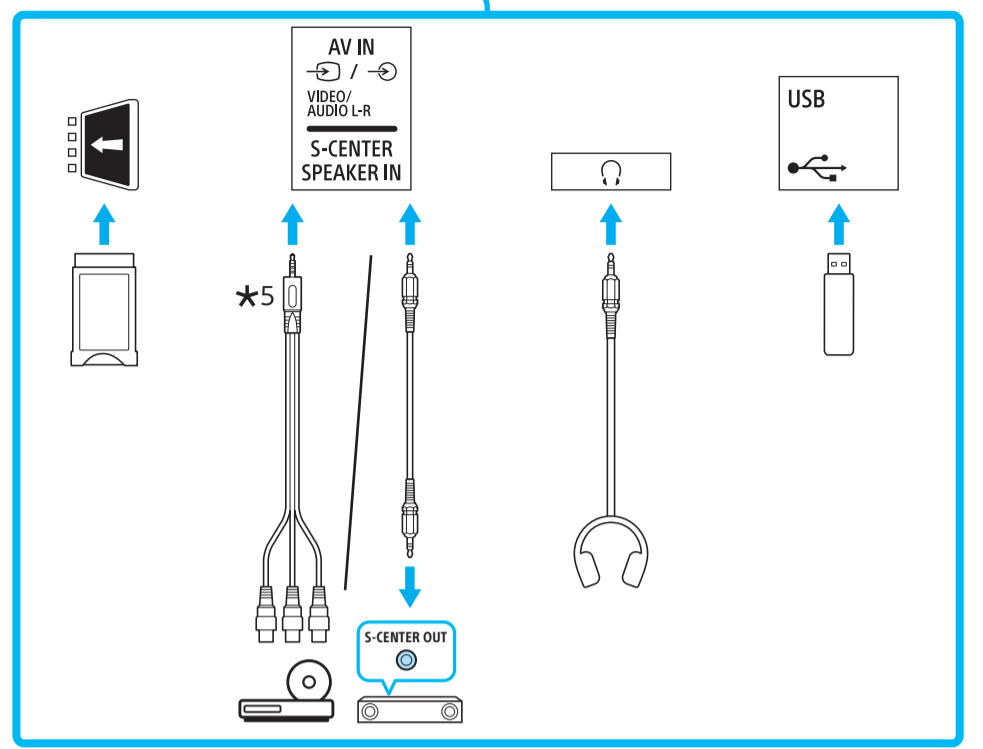

Setup Guide

Өнім атауы: Теледидар

5-026-346-31(1)

EE	Seadistusjuhend	SI	Priložnik za pripravo
LV	Uzsākšanas ceļvedis	KZ	Орнату нұсқаулығы
LT	Nustatymo vadovas	SR	Vodič za podešavanje
HR	Vodič za postavljanje	HE	מדריך הגדרה

8

*2 < 14 (mm) []
 *3 < 7 (mm) [] < 1.5/1.5 (mm)
 *4 < 21 (mm) [] < 12 (mm)
 *5 3.5/3.5 (mm) [] 1 2 3 4

1 : L
 2 : Video / Vaizdo medžiaga / Бейне / וידאו
 3 : GND
 4 : R

(mm) / (MM) / (מ״מ)

9

10

11

Spikker / Palīdzība / Žinynas / Pomoc /
 Pomoc / Аһықтама / Помощ / עזרה