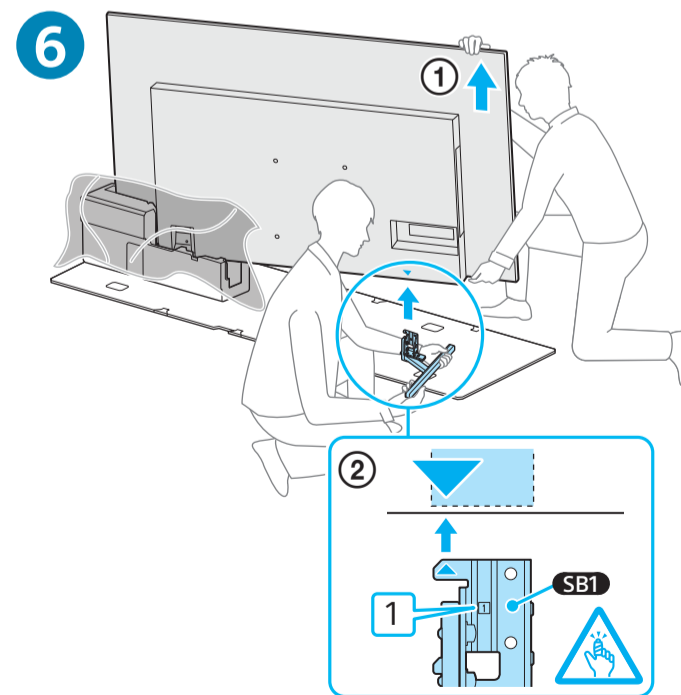

Setup Guide

Өнім атауы: Теледидар

5-026-346-31(1)

EE	Seadistusjuhend	SI	Priložnik za pripravo
LV	Uzsākšanas ceļvedis	KZ	Орнату нұсқаулығы
LT	Nustatymo vadovas	SR	Vodič za podešavanje
HR	Vodič za postavljanje	HE	מדריך הגדרה