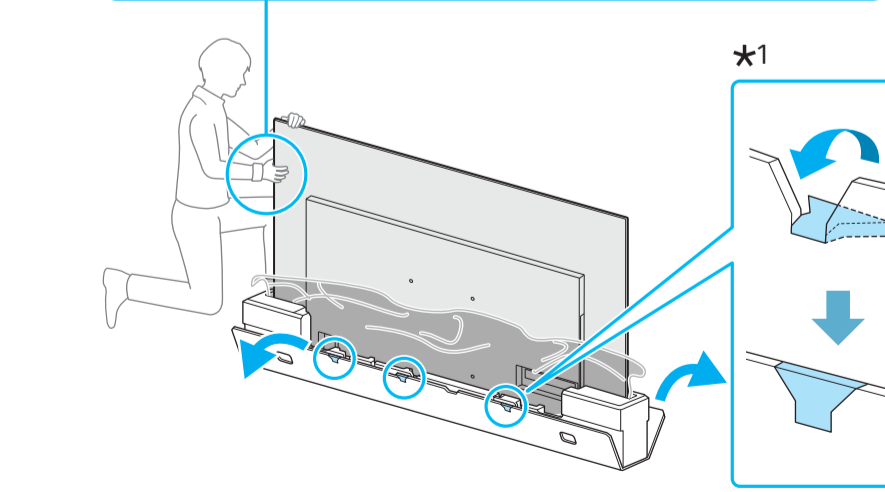

Setup Guide

Өнім атауы: Теледидар

5-026-346-31(1)

EE	Seadistusjuhend	SI	Priložnik za pripravo
LV	Uzsākšanas ceļvedis	KZ	Орнату нұсқаулығы
LT	Nustatymo vadovas	SR	Vodič za podešavanje
HR	Vodič za postavljanje	HE	מדריך הגדרה