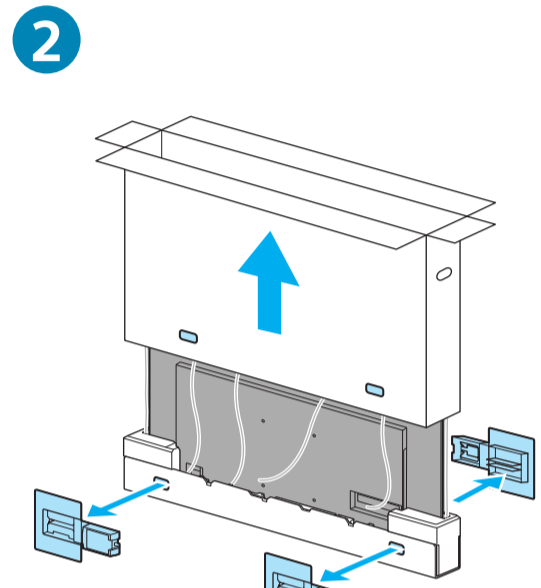

Setup Guide

Өнім атауы: Теледидар

5-026-346-31(1)

EE	Seadistusjuhend	SI	Priložnik za pripravo
LV	Uzsākšanas ceļvedis	KZ	Орнату нұсқаулығы
LT	Nustatymo vadovas	SR	Vodič za podešavanje
HR	Vodič za postavljanje	HE	מדריך הגדרה