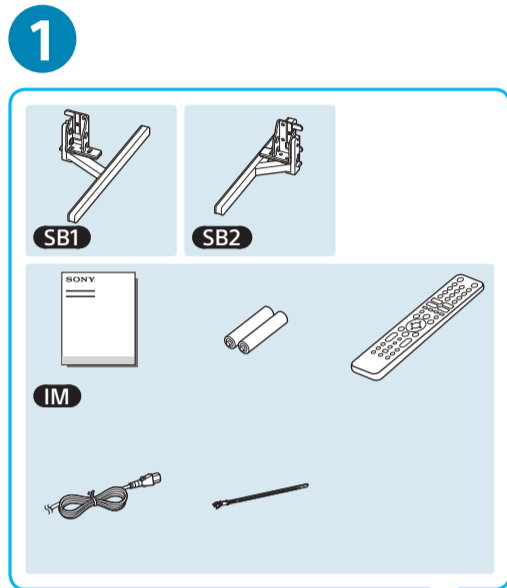

Setup Guide

Өнім атауы: Теледидар

5-026-346-31(1)

EE	Seadistusjuhend	SI	Priložnik za pripravo
LV	Uzsākšanas ceļvedis	KZ	Орнату нұсқаулығы
LT	Nustatymo vadovas	SR	Vodič za podešavanje
HR	Vodič za postavljanje	HE	מדריך הגדרה

8

*2 < 14 (mm) []
 *3 < 7 (mm) [] < 1.5/1.5 (mm)
 *4 < 21 (mm) [] < 12 (mm)
 *5 3.5/3.5 (mm) [] 1 2 3 4

1 : L
 2 : Video / Vaizdo medžiaga / Бейне / וידאו
 3 : GND
 4 : R

(mm) / (MM) / (מ״מ)

9

10

11

Spikker / Palīdzība / Žinynas / Pomoc /
 Pomoc / Аһықтама / Помощ / עזרה