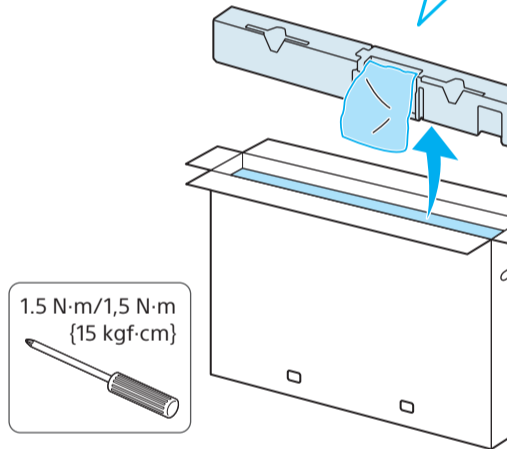

Setup Guide

Өнім атауы: Теледидар

5-026-346-31(1)

EE	Seadistusjuhend	SI	Priložnik za pripravo
LV	Uzsākšanas ceļvedis	KZ	Орнату нұсқаулығы
LT	Nustatymo vadovas	SR	Vodič za podešavanje
HR	Vodič za postavljanje	HE	מדריך הגדרה

8

*2 < 14 (mm) []
 *3 < 7 (mm) [] < 1.5/1.5 (mm)
 *4 < 21 (mm) [] < 12 (mm)
 *5 3.5/3.5 (mm) [] 1 2 3 4

1 : L
 2 : Video / Vaizdo medžiaga / Бейне / וידאו
 3 : GND
 4 : R

(mm) / (MM) / (מ״מ)

9

10

11

Spikker / Palīdzība / Žinynas / Pomoc /
 Pomoc / Аһықтама / Помощ / עזרה