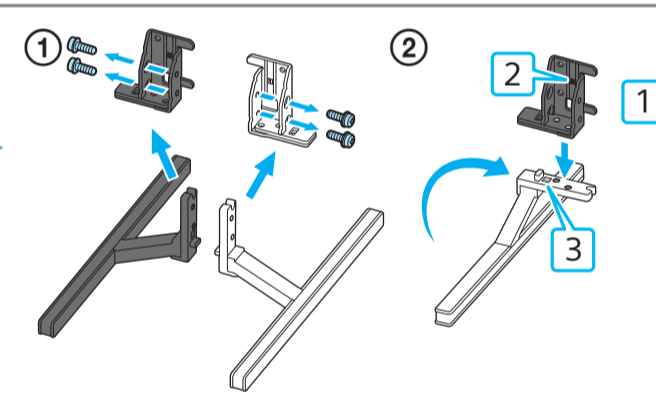

Setup Guide

Өнім атауы: Теледидар

5-026-346-31(1)

EE	Seadistusjuhend	SI	Priložnik za pripravo
LV	Uzsākšanas ceļvedis	KZ	Орнату нұсқаулығы
LT	Nustatymo vadovas	SR	Vodič za podešavanje
HR	Vodič za postavljanje	HE	מדריך הגדרה

8

*2 < 14 (mm) []
 *3 < 7 (mm) [] < 1.5/1.5 (mm)
 *4 < 21 (mm) [] < 12 (mm)
 *5 3.5/3.5 (mm) [] 1 2 3 4

1 : L
 2 : Video / Vaizdo medžiaga / Бейне / וידאו
 3 : GND
 4 : R

(mm) / (MM) / (מ״מ)

9

10

11

Spikker / Palīdzība / Žinynas / Pomoc /
 Pomoc / Аһықтама / Помощ / עזרה