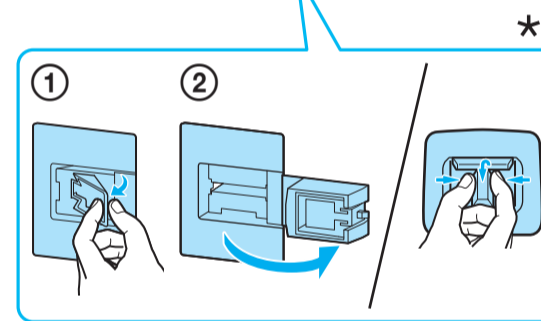

Setup Guide

Өнім атауы: Теледидар

5-026-346-31(1)

EE	Seadistusjuhend	SI	Priložnik za pripravo
LV	Uzsākšanas ceļvedis	KZ	Орнату нұсқаулығы
LT	Nustatymo vadovas	SR	Vodič za podešavanje
HR	Vodič za postavljanje	HE	מדריך הגדרה