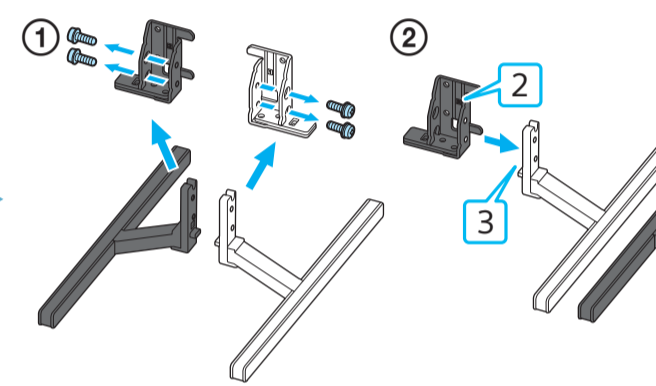

Setup Guide

Өнім атауы: Теледидар

5-026-346-31(1)

EE	Seadistusjuhend	SI	Priložnik za pripravo
LV	Uzsākšanas ceļvedis	KZ	Орнату нұсқаулығы
LT	Nustatymo vadovas	SR	Vodič za podešavanje
HR	Vodič za postavljanje	HE	מדריך הגדרה

8

*2 < 14 (mm) []
 *3 < 7 (mm) [] < 1.5/1.5 (mm)
 *4 < 21 (mm) [] < 12 (mm)
 *5 3.5/3.5 (mm) [] 1 2 3 4

1 : L
 2 : Video / Vaizdo medžiaga / Бейне / וידאו
 3 : GND
 4 : R

(mm) / (MM) / (מ״מ)

9

10

11

Spikker / Palīdzība / Žinynas / Pomoc /
 Pomoc / Аһықтама / Помощ / עזרה