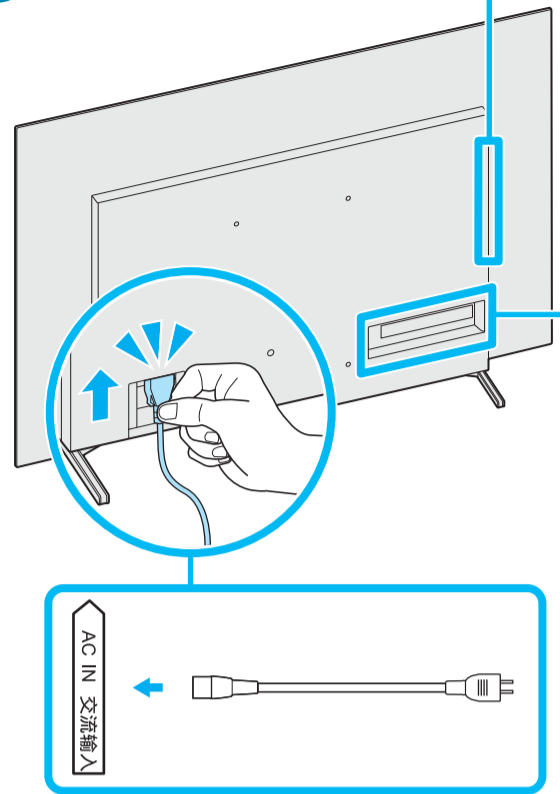

8

*2 < 14 (mm) [ ]
*3 < 7 (mm) [ ] < 1.5/1.5 (mm)
*4 < 21 (mm) [ ] < 12 (mm)
*5 3.5/3.5 (mm) [ ] 1 2 3 4

1 : L
2 : Video / Vaizdo medžiaga / Бейне / וידאו
3 : GND
4 : R

(mm) / (MM) / (מ״מ)

9

10

11

Spikker / Palīdzība / Žinynas / Pomoc /
Pomoc / Аһықтама / Помощ / עזרה