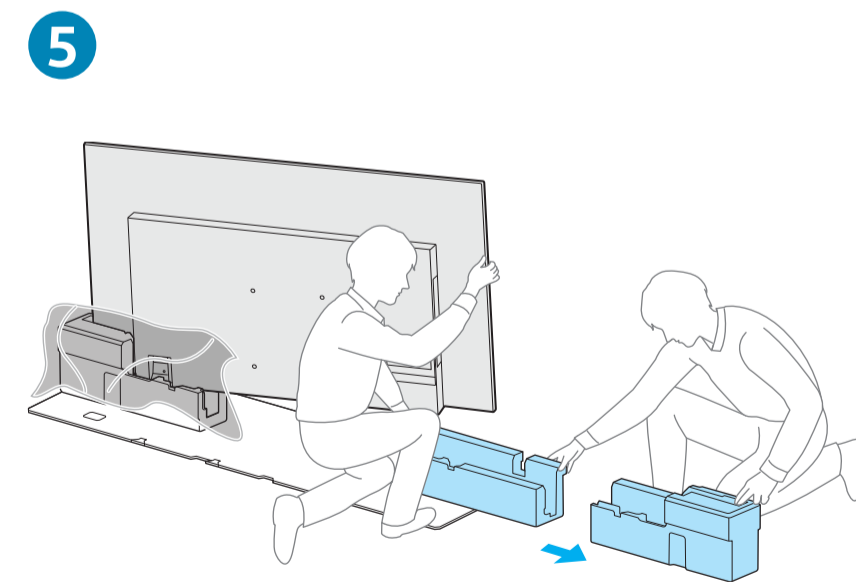

Setup Guide

Өнім атауы: Теледидар

5-026-346-31(1)

EE	Seadistusjuhend	SI	Priložnik za pripravo
LV	Uzsākšanas ceļvedis	KZ	Орнату нұсқаулығы
LT	Nustatymo vadovas	SR	Vodič za podešavanje
HR	Vodič za postavljanje	HE	מדריך הגדרה