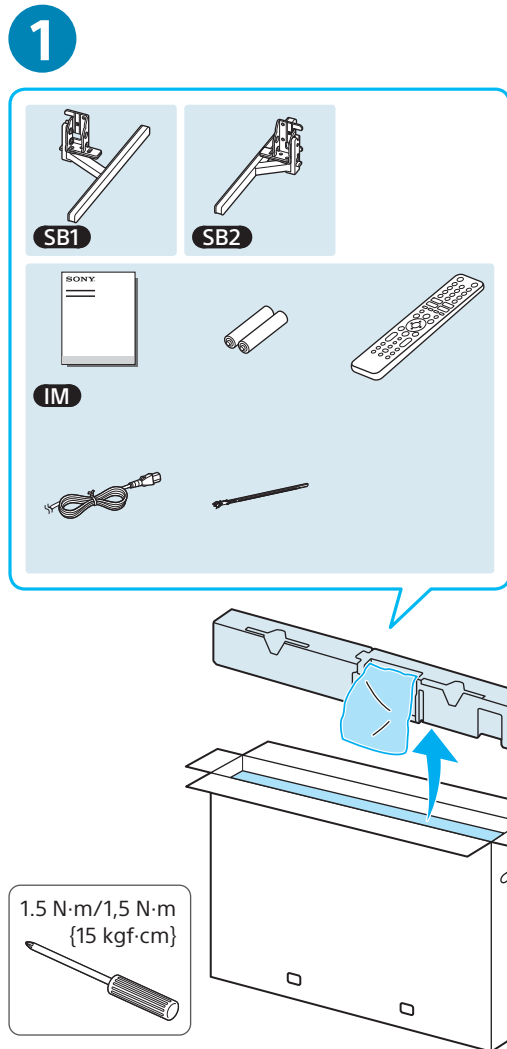

Suporte ao Cliente Sony
<https://www.sony.com.br/electronics/support>
 Por favor, não devolva o produto à loja

Television
Setup Guide

Téléviseur
 Televisor
 Televisor digital a color con pantalla de diodo orgánico de emisión de luz (OLED)