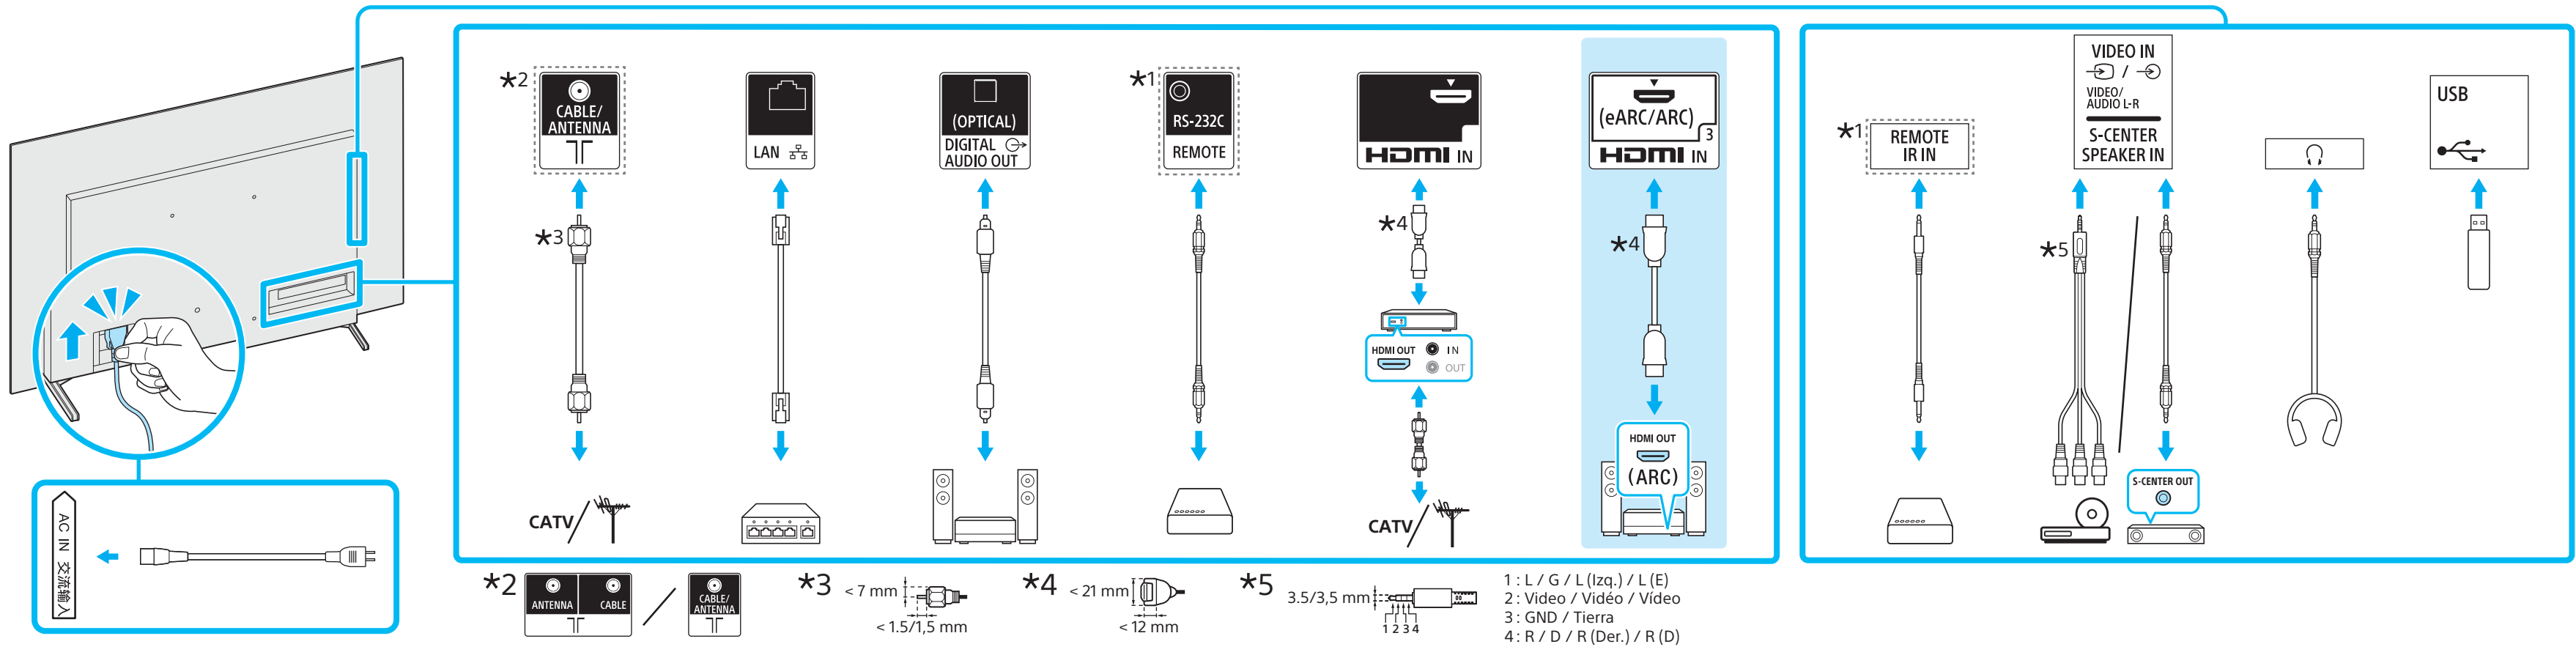

8

9

10

11

Help / Aide / Ayuda / Ajuda