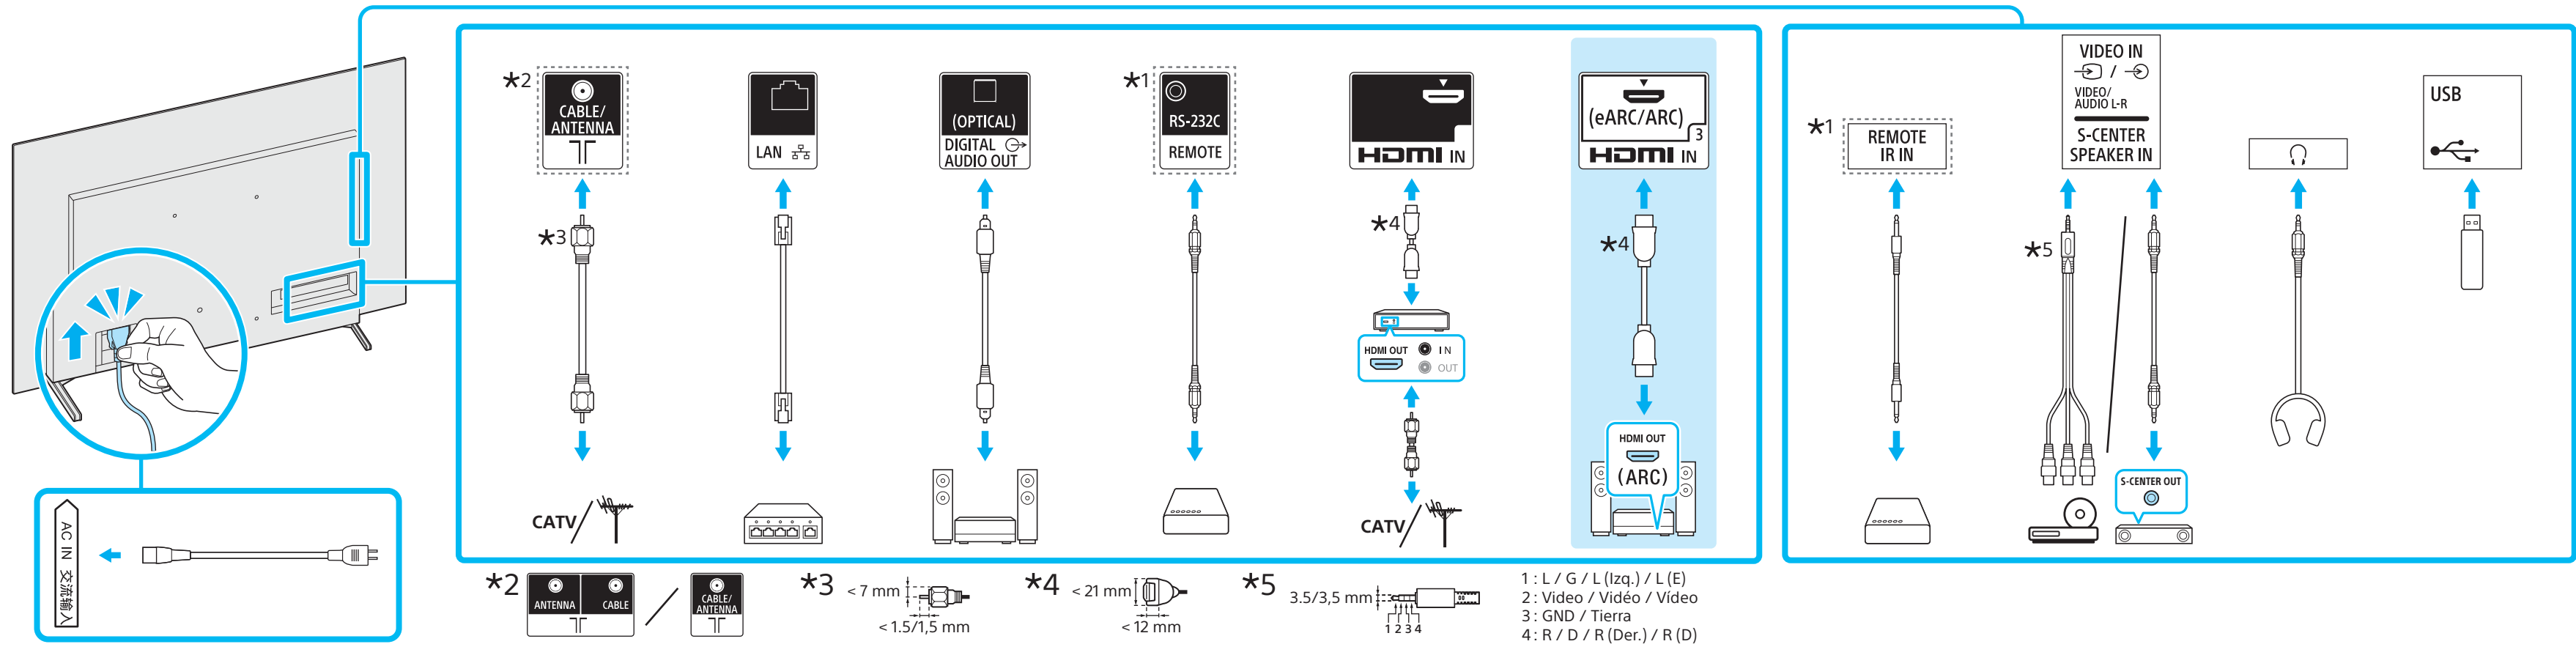

6

7

8

9

Help / Aide / Ayuda / Ajuda