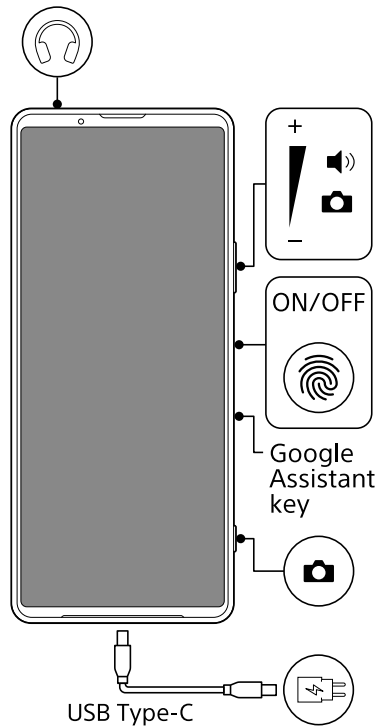

XPERIA 1III

SONY

1 SIM

2 PWR ON

Startup guide

- Ръководство „Бърз старт“
- Úvodní příručka
- Kurzanleitung
- Installationsvejledning
- Alustusjuhend
- Guía de inicio
- Aloitusopas
- Guide de démarrage
- Οδηγός εκκίνησης
- Priručnik
- Használatbavételi útmutató
- Ræsihandbók
- Guida introduttiva
- Paleisties vadovas
- Sākšanas ceļvedis
- Opstartgids
- Oppstartsveiviser
- Instrukcja obsługi
- Manual de Iniciação
- Ghid de pornire
- Starthandbok
- Vodič za začetek uporabe
- Úvodná príručka
- Руководство по запуску
- Бастапқы нұсқаулық
- คู่มือเริ่มต้นการใช้งาน
- 用戶指南

Xperia Transfer 2

OR

https://rd1.sony.net/help/mobile/xperia-1m3/h_zz/

NFC

XQ-BC52

* 5 0 2 7 8 0 7 1 3 *