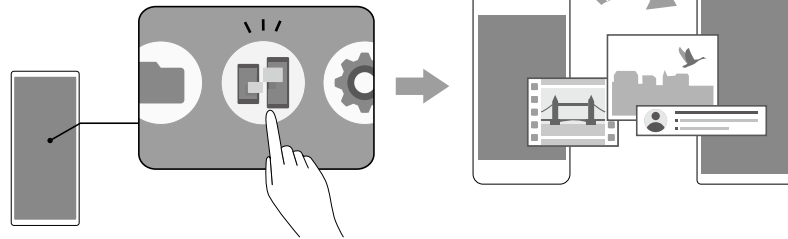

XPERIA 1III

SONY

1 SIM

2 PWR ON

Startup guide

- Ръководство „Бърз старт“
- Úvodní příručka
- Kurzanleitung
- Installationsvejledning
- Alustusjuhend
- Guía de inicio
- Aloitusopas
- Guide de démarrage
- Οδηγός εκκίνησης
- Priručnik
- Használatbavételi útmutató
- Ræsihandbók
- Guida introduttiva
- Paleisties vadovas
- Sākšanas ceļvedis
- Opstartgids
- Oppstartsveiviser
- Instrukcja obsługi
- Manual de Iniciação
- Ghid de pornire
- Starthandbok
- Vodič za začetek uporabe
- Úvodná príručka
- Руководство по запуску
- Бастапқы нұсқаулық
- คู่มือเริ่มต้นการใช้งาน
- 用戶指南

Xperia Transfer 2

OR

https://rd1.sony.net/help/mobile/xperia-1m3/h_zz/

NFC

XQ-BC52

* 5 0 2 7 8 0 7 1 3 *