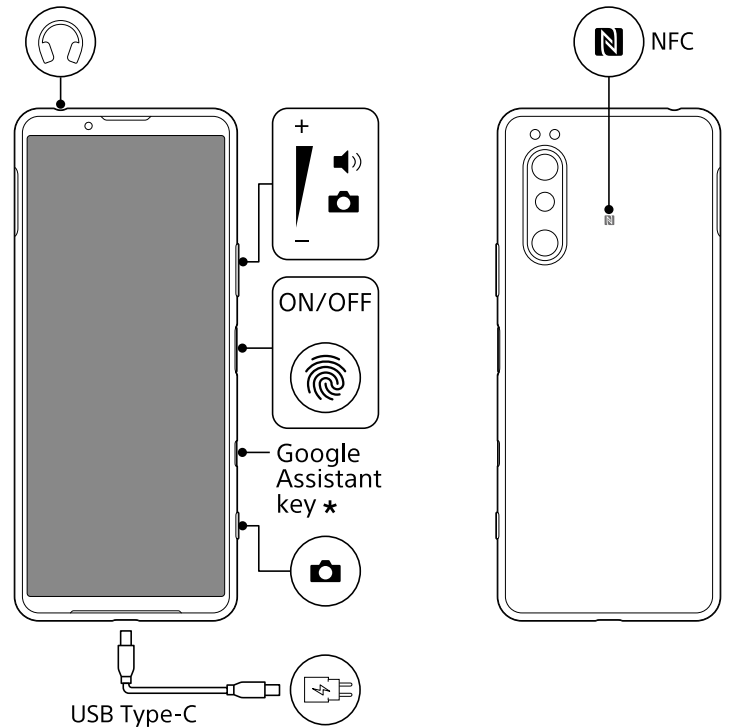

## Startup guide

- Ръководство „Бърз старт“
- Úvodní příručka
- Kurzanleitung
- Installationsvejledning
- Alustusjuhend
- Guía de inicio
- Aloitusopas
- Guide de démarrage
- Οδηγός εκκίνησης
- Priručnik
- Használatbavételi útmutató
- Ræsihandbók
- Guida introduttiva
- Paleisties vadovas
- Sākšanas ceļvedis
- Opstartgids
- Oppstartsveiviser
- Instrukcja obsługi
- Manual de Iniciação
- Ghid de pornire
- Starthandbok
- Vodič za začetek uporabe
- Úvodná príručka
- Руководство по запуску
- Бастапқы нұсқаулық
- คู่มือเริ่มต้นการใช้งาน
- 用戶指南

OR

[https://rd1.sony.net/help/mobile/xperia-5m3/h\\_zz/](https://rd1.sony.net/help/mobile/xperia-5m3/h_zz/)

\* Назначение клавиши может отличаться в зависимости от страны/региона. Перейдите в [Настройки] > [Система] > [Жесты] > [Клавиша быстрого вызова] для получения дополнительной информации.