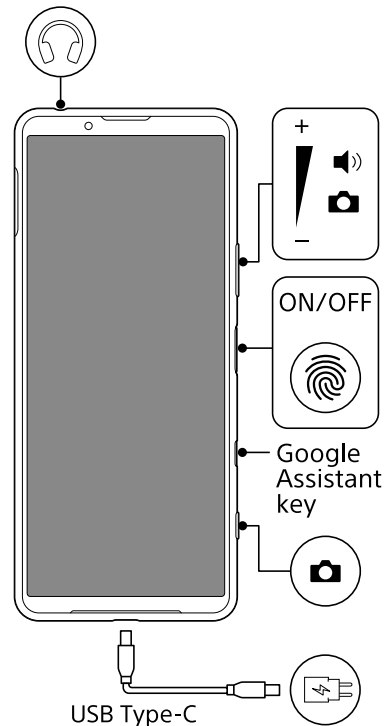

XPERIA 5III

SONY®

1 SIM

2 PWR ON

Startup guide

- Ръководство „Бърз старт“
- Úvodní příručka
- Kurzanleitung
- Installationsvejledning
- Alustusjuhend
- Guía de inicio
- Aloitusopas
- Guide de démarrage
- Οδηγός εκκίνησης
- Priručnik
- Használatbavételi útmutató
- Ræsihandbók
- Guida introduttiva
- Paleisties vadovas
- Sākšanas ceļvedis
- Opstartgids
- Oppstartsveiviser
- Instrukcja obsługi
- Manual de Iniciação
- Ghid de pornire
- Starthandbok
- Vodič za začetek uporabe
- Úvodná príručka
- Руководство по запуску
- Бастапқы нұсқаулық
- คู่มือเริ่มต้นการใช้งาน
- 用戶指南

Xperia Transfer 2

OR

https://rd1.sony.net/help/mobile/xperia-5m3/h_zz/

NFC

XQ-BQ52

* 5 0 3 0 0 2 5 1 2 *