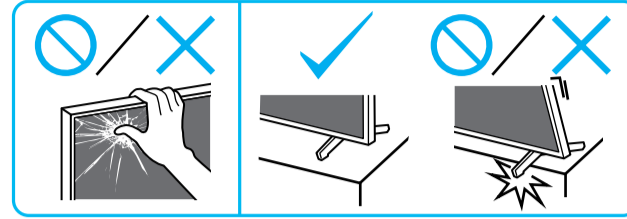

# Setup Guide

Өнім атауы: Теледидар

5-037-694-31(1)

EE	Seadistusjuhend	SI	Priložnik za pripravo
LV	Uzsākšanas ceļvedis	KZ	Орнату нұсқаулығы
LT	Nustatymo vadovas	SR	Vodič za podešavanje
HR	Vodič za postavljanje	HE	מדריך הדרה