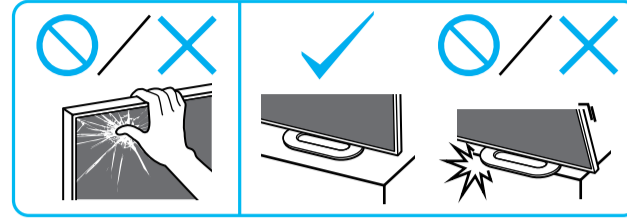

Setup Guide

Название продукта: Телевизор
Назва виробу: Телевизор

GB	Setup Guide	DK	Installationsvejledning	BG	Ръководство за настройка
FR	Guide d'installation	FI	Asetusopas	GR	Οδηγός εγκατάστασης
ES	Guía de configuración	NO	Innstillingsveiledning	TR	Kurulum Kılavuzu
NL	Installatiehandleiding	PL	Przewodnik ustawień	RU	Руководство по установке
DE	Einrichtungshandbuch	CZ	Průvodce nastavením	UA	Посібник із налаштування
PT	Guia de configuração	SK	Sprievodca nastavením	AR	دليل الإعداد
IT	Guida di installazione	HU	Beállítás útmutató		
SE	Startguide	RO	Ghid de configurare		

1

1.5 N-m/1,5 N-m (15 kgf-cm)

2

3

4

5

6

*1 Refer Reference Guide / Reportez-vous au Guide de référence / Consulte la Guía de referencia / Raadpleeg de Referentiehandleiding / Siehe Referenzanleitung / Consulte o Guia de referência / Consultare la Guida di riferimento / Se Referensmaterialet / Se Referencevejledningen / Katso viiteopasta / Se Referanseveiledning / Zob. Przewodnik / Viz Referenční příručka / Pozrite si Príručku / Lásd: Felhasználói útmutató / Consultați ghidul de referință / Направте справка в Информация за продукта / Ανατρέξτε στον Οδηγό αναφοράς / Başvuru Kılavuzuna başvurun / См. справочник / Див. Довідковий посібник / يُرجى الرجوع إلى الدليل المرجعي