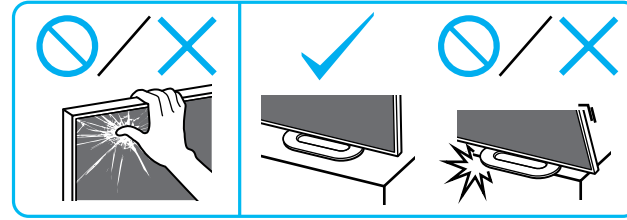

# Setup Guide

Название продукта: Телевизор  
Назва виробу: Телевизор

5-037-695-11(1)

GB	Setup Guide	DK	Installationsvejledning	BG	Ръководство за настройка
FR	Guide d'installation	FI	Asetusopas	GR	Οδηγός εγκατάστασης
ES	Guía de configuración	NO	Innstillingsveiledning	TR	Kurulum Kılavuzu
NL	Installatiehandleiding	PL	Przewodnik ustawień	RU	Руководство по установке
DE	Einrichtungshandbuch	CZ	Průvodce nastavením	UA	Посібник із налаштування
PT	Guia de configuração	SK	Sprievodca nastavením	AR	دليل الإعداد
IT	Guida di installazione	HU	Beállítás útmutató		
SE	Startguide	RO	Ghid de configurare		