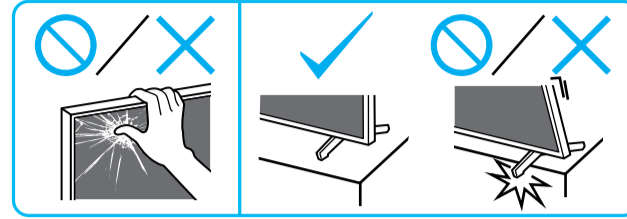

# Setup Guide

Название продукта: Телевизор  
Назва виробу: Телевизор

5-037-714-11(1)

GB	Setup Guide	DK	Installationsvejledning	BG	Ръководство за настройка
FR	Guide d'installation	FI	Asetusopas	GR	Οδηγός εγκατάστασης
ES	Guía de configuración	NO	Innstillingsveiledning	TR	Kurulum Kılavuzu
NL	Installatiehandleiding	PL	Przewodnik ustawień	RU	Руководство по установке
DE	Einrichtungshandbuch	CZ	Průvodce nastavením	UA	Посібник із налаштування
PT	Guia de configuração	SK	Sprievodca nastavením	AR	دليل الإعداد
IT	Guida di installazione	HU	Beállítás útmutató		
SE	Startguide	RO	Ghid de configurare		