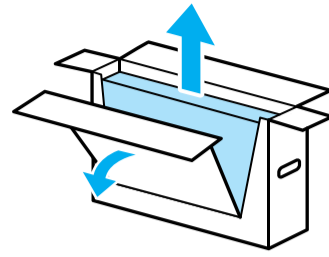

# Setup Guide

Название продукта: Телевизор  
Назва виробу: Телевизор

5-037-714-11(1)

GB	Setup Guide	DK	Installationsvejledning	BG	Ръководство за настройка
FR	Guide d'installation	FI	Asetusopas	GR	Οδηγός εγκατάστασης
ES	Guía de configuración	NO	Innstillingsveiledning	TR	Kurulum Kılavuzu
NL	Installatiehandleiding	PL	Przewodnik ustawień	RU	Руководство по установке
DE	Einrichtungshandbuch	CZ	Průvodce nastavením	UA	Посібник із налаштування
PT	Guia de configuração	SK	Sprievodca nastavením	AR	دليل الإعداد
IT	Guida di installazione	HU	Beállítás útmutató		
SE	Startguide	RO	Ghid de configurare		