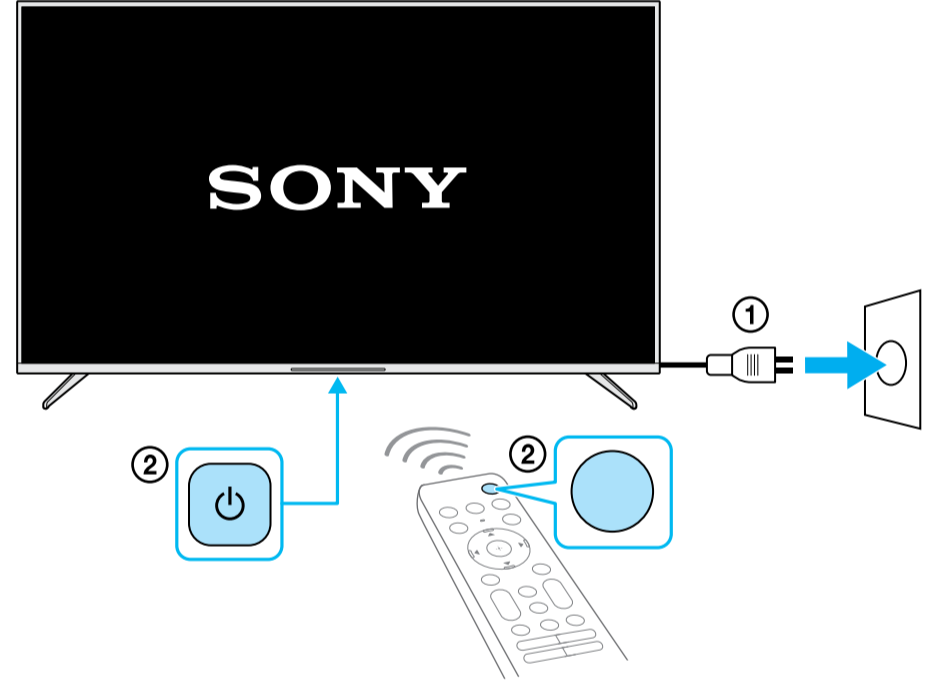

5

*3 3.5/3.5 (mm) 1 2 3 4
1: L / G / Левый / Лівий
2: Video / Vidéo / Video / Video / Видео / Відео / Видео / Відео / الفيديو
3: GND / Terre
4: R / D / P / Правый / Правий

*4 < 21 (mm) < 12 (mm)
*5 < 7 (mm) < 1.5/1.5 (mm)
*6 < 14 (mm) (mm) / (MM) / (مم)

6

7

<https://www.sony.eu/support>