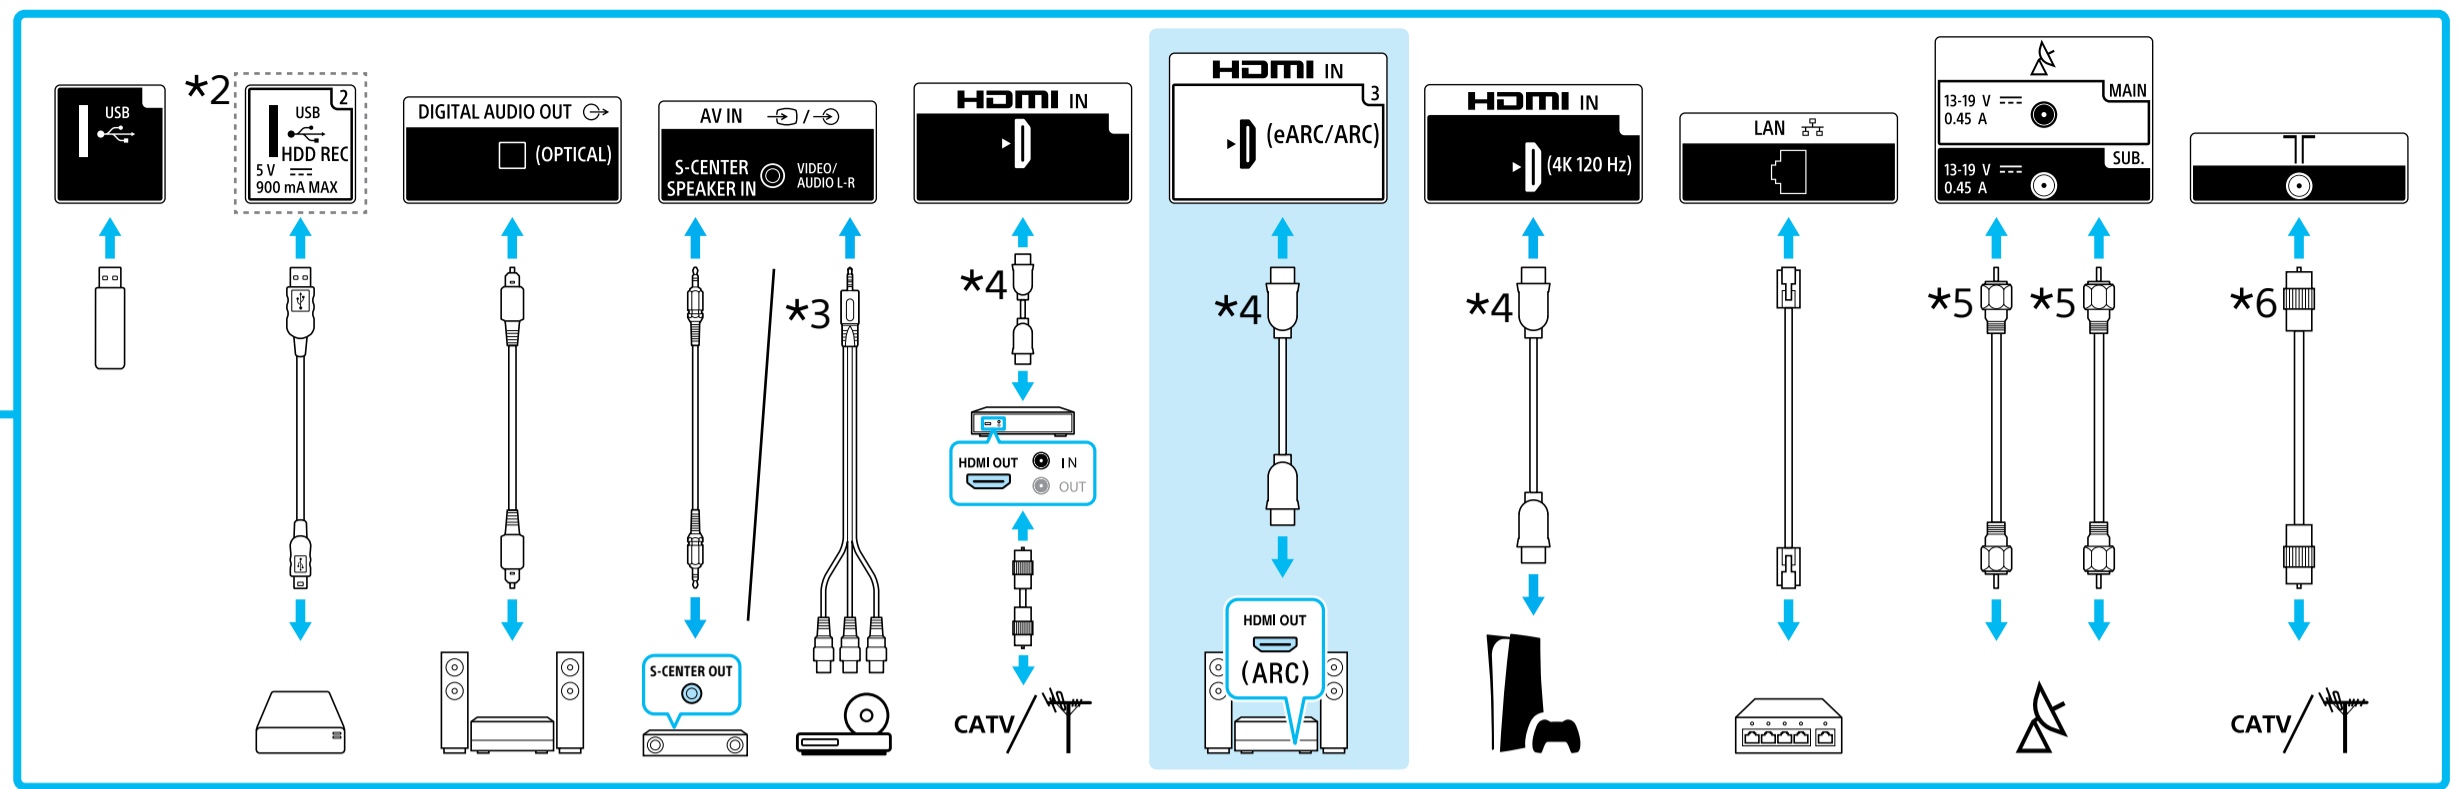

# Setup Guide

Название продукта: Телевизор  
Назва виробу: Телевизор

5-037-714-11(1)

GB	Setup Guide	DK	Installationsvejledning	BG	Ръководство за настройка
FR	Guide d'installation	FI	Asetusopas	GR	Οδηγός εγκατάστασης
ES	Guía de configuración	NO	Innstillingsveiledning	TR	Kurulum Kılavuzu
NL	Installatiehandleiding	PL	Przewodnik ustawień	RU	Руководство по установке
DE	Einrichtungshandbuch	CZ	Průvodce nastavením	UA	Посібник із налаштування
PT	Guia de configuração	SK	Sprievodca nastavením	AR	دليل الإعداد
IT	Guida di installazione	HU	Beállítás útmutató		
SE	Startguide	RO	Ghid de configurare		

5

\*3 3.5/3.5 (mm) 1 2 3 4  
 1: L / G / Левый / Лівий  
 2: Video / Vidéo / Video / Video / Видео / Відео / Видео / Відео / الفيديو  
 3: GND / Terre  
 4: R / D / P / Правый / Правий

\*4 < 21 (mm) < 12 (mm)  
 \*5 < 7 (mm) < 1.5/1.5 (mm)  
 \*6 < 14 (mm) (mm) / (MM) / (مم)