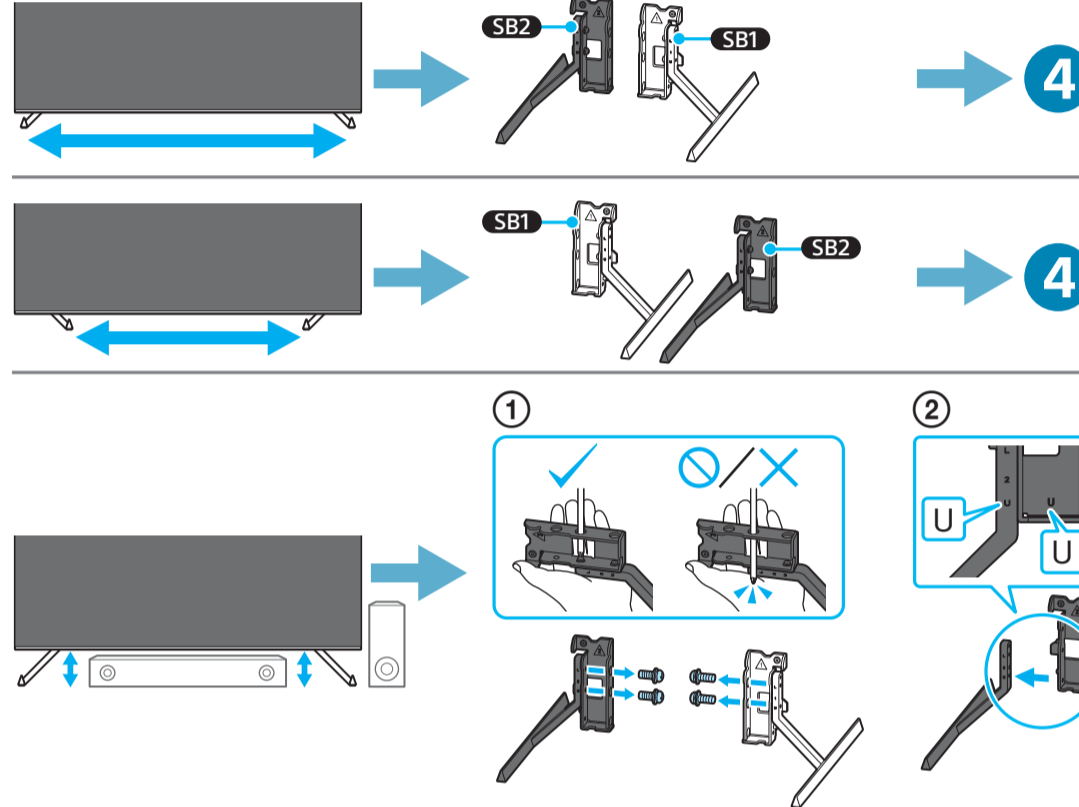

Setup Guide

5-037-710-11(1)

GB	Setup Guide	RU	Руководство по установке
CS	設定指南	TH	คู่มือการตั้งค่า
CT	安裝指南	ID	Panduan Penyetelan
VN	Hướng dẫn cài đặt	AR	دليل الإعداد
FR	Guide d'installation	PR	راهنمای نصب

1

2

3

4

5

6

*1 Refer Reference Guide / 参阅参考指南 / 参阅参考指南 / Tham khảo Hướng dẫn Tham khảo / Consultez le Guide de référence / См. "Справочник" / โปรดอ้างอิงจากคู่มืออ้างอิง / Lihat Panduan Referensi / به راهنمای مرجع مراجعه کنید / يُرجى الرجوع إلى الدليل المرجعي

*2 Only for limited region/country/model. / 仅针对有限的地区/国家/型号。 / 僅限用於有限區域/國家/型號。 / Chỉ dành cho một số khu vực/quốc gia/model. / Uniquement pour certaines régions, certains pays ou certains modèles. / Только для определенных регионов/стран/моделей. / สำหรับบางภูมิภาค/

ประเทศไทย/พื้นที่อื่น / Hanya untuk kawasan/negara/model tertentu. / لمناطق/بلدان/موديلات محددة فقط. / فقط برای بعضی مناطق/کشورها/مدلها.