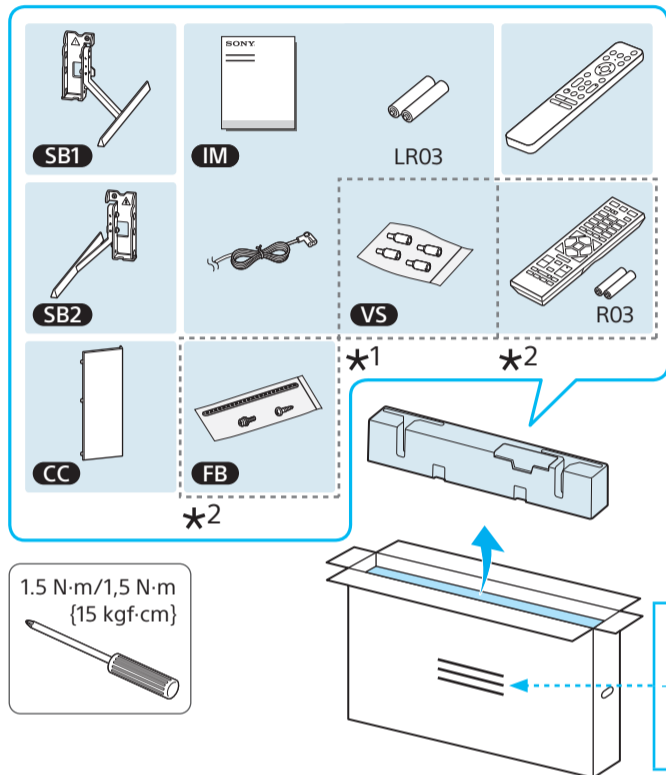

Setup Guide

5-037-710-11(1)

GB	Setup Guide	RU	Руководство по установке
CS	設定指南	TH	คู่มือการตั้งค่า
CT	安裝指南	ID	Panduan Penyetelan
VN	Hướng dẫn cài đặt	AR	دليل الإعداد
FR	Guide d'installation	PR	راهنمای نصب

1