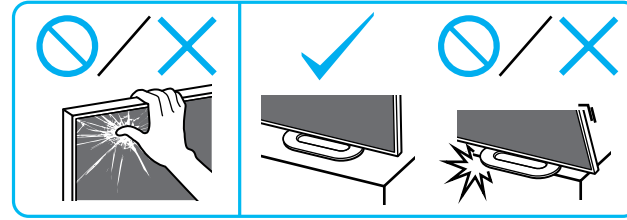

Setup Guide

Название продукта: Телевизор
Назва виробу: Телевизор

GB	Setup Guide	DK	Installationsvejledning	BG	Ръководство за настройка
FR	Guide d'installation	FI	Asetusopas	GR	Οδηγός εγκατάστασης
ES	Guía de configuración	NO	Innstillingsveiledning	TR	Kurulum Kılavuzu
NL	Installatiehandleiding	PL	Przewodnik ustawień	RU	Руководство по установке
DE	Einrichtungshandbuch	CZ	Průvodce nastavením	UA	Посібник із налаштування
PT	Guia de configuração	SK	Sprievodca nastavením	AR	دليل الإعداد
IT	Guida di installazione	HU	Beállítás útmutató		
SE	Startguide	RO	Ghid de configurare		