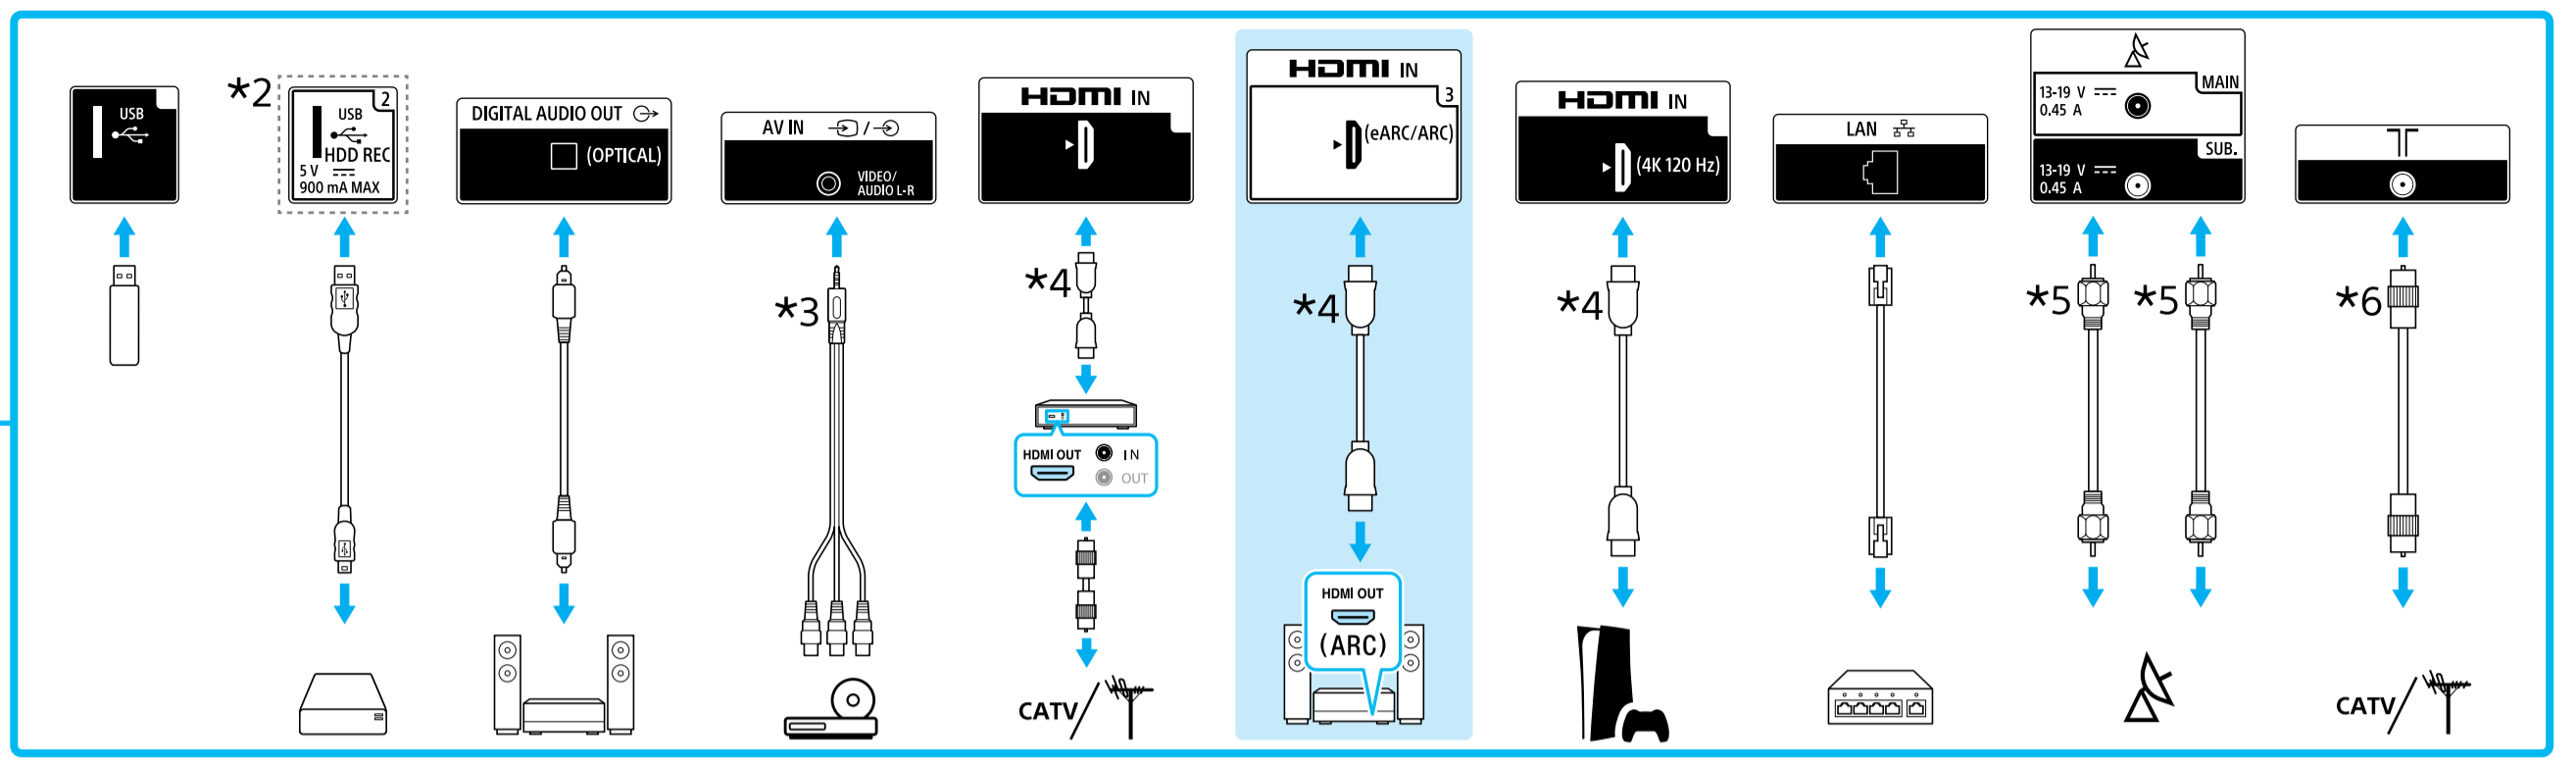

Setup Guide

Название продукта: Телевизор
Назва виробу: Телевизор

5-037-723-11(1)

GB	Setup Guide	DK	Installationsvejledning	BG	Ръководство за настройка
FR	Guide d'installation	FI	Asetusopas	GR	Οδηγός εγκατάστασης
ES	Guía de configuración	NO	Innstillingsveiledning	TR	Kurulum Kılavuzu
NL	Installatiehandleiding	PL	Przewodnik ustawień	RU	Руководство по установке
DE	Einrichtungshandbuch	CZ	Průvodce nastavením	UA	Посібник із налаштування
PT	Guia de configuração	SK	Spríevodca nastavením	AR	دليل الإعداد
IT	Guida di installazione	HU	Beállítás útmutató		
SE	Startguide	RO	Ghid de configurare		

7

***3** 3.5/3,5 (mm) 1: L / G / Левый / Лівий
2: Video / Vidéo / Video / Wideo / Видео / Відео / Video / Відео / الفيديو
3: GND / Terre
4: R / D / P / Правый / Правый

***4** < 21 (mm) < 12 (mm)

***5** < 7 (mm) < 1.5/1,5 (mm)