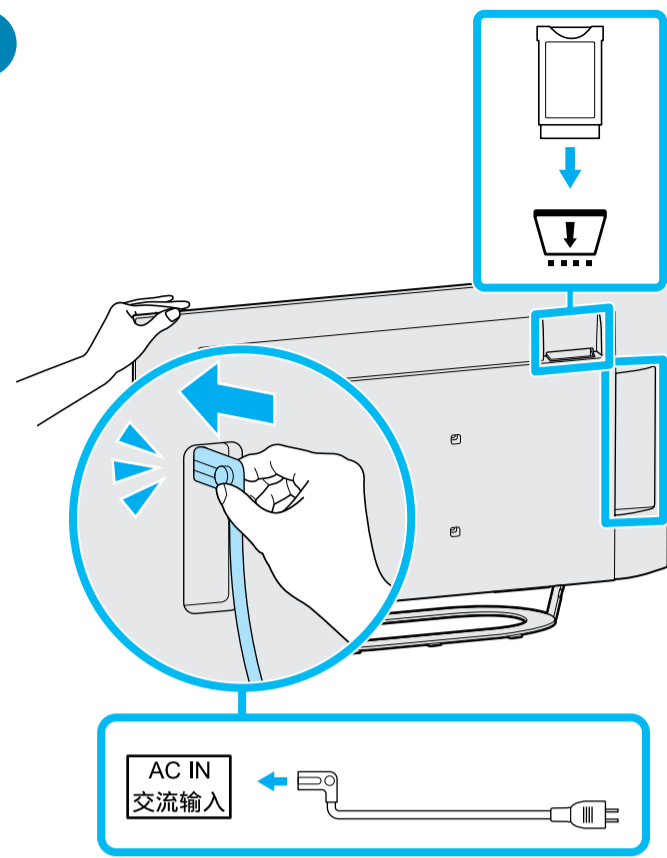

7

*3 3.5/3,5 (mm) 1: L / G / Левый / Лівий
2: Video / Vidéo / Video / Wideo / Видео / Відео / Video / Відео / الفيديو
3: GND / Terre
4: R / D / P / Правый / Правый

*4 < 21 (mm) < 12 (mm)

*5 < 7 (mm) < 1.5/1,5 (mm)

*6 < 14 (mm) (mm) / (MM) / (mm)

8