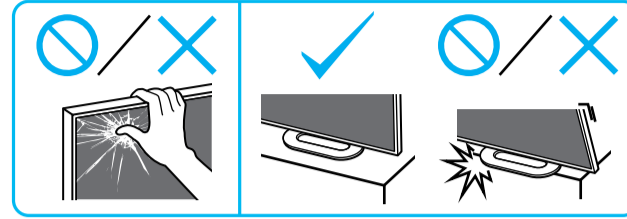

Setup Guide

Название продукта: Телевизор
Назва виробу: Телевизор

5-037-723-11(1)

GB	Setup Guide	DK	Installationsvejledning	BG	Ръководство за настройка
FR	Guide d'installation	FI	Asetusopas	GR	Οδηγός εγκατάστασης
ES	Guía de configuración	NO	Innstillingsveiledning	TR	Kurulum Kılavuzu
NL	Installatiehandleiding	PL	Przewodnik ustawień	RU	Руководство по установке
DE	Einrichtungshandbuch	CZ	Průvodce nastavením	UA	Посібник із налаштування
PT	Guia de configuração	SK	Spríevodca nastavením	AR	دليل الإعداد
IT	Guida di installazione	HU	Beállítás útmutató		
SE	Startguide	RO	Ghid de configurare		