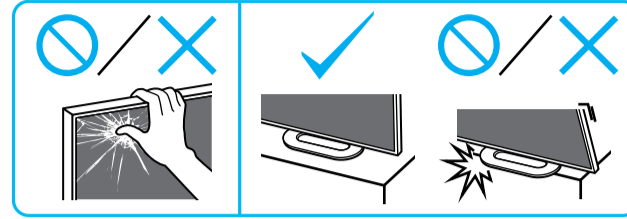

Setup Guide

Название продукта: Телевизор
Назва виробу: Телевизор

GB	Setup Guide	DK	Installationsvejledning	BG	Ръководство за настройка
FR	Guide d'installation	FI	Asetusopas	GR	Οδηγός εγκατάστασης
ES	Guía de configuración	NO	Innstillingsveiledning	TR	Kurulum Kılavuzu
NL	Installatiehandleiding	PL	Przewodnik ustawień	RU	Руководство по установке
DE	Einrichtungshandbuch	CZ	Průvodce nastavením	UA	Посібник із налаштування
PT	Guia de configuração	SK	Sprievodca nastavením	AR	دليل الإعداد
IT	Guida di installazione	HU	Beállítás útmutató		
SE	Startguide	RO	Ghid de configurare		