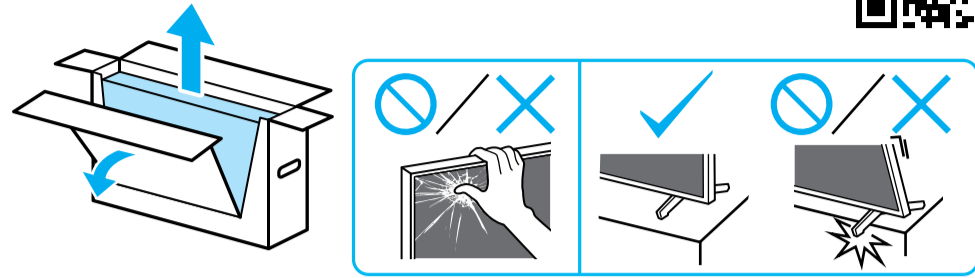

# Setup Guide

Өнім атауы: Теледидар

5-038-483-31(1)

|    |                       |    |                       |
|----|-----------------------|----|-----------------------|
| EE | Seadistusjuhend       | SI | Priločnik za pripravo |
| LV | Uzsākšanas ceļvedis   | KZ | Орнату нұсқаулығы     |
| LT | Nustatymo vadovas     | SR | Vodič za podešavanje  |
| HR | Vodič za postavljanje | HE | מדריך הגדרה           |