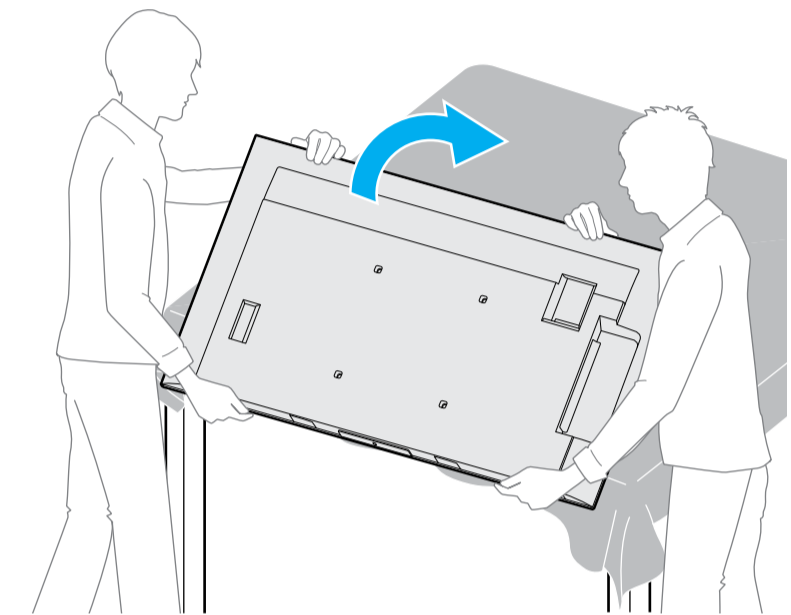

Setup Guide

Өнім атауы: Теледидар

5-038-483-31(1)

EE	Seadistusjuhend	SI	Priločnik za pripravo
LV	Uzsākšanas ceļvedis	KZ	Орнату нұсқаулығы
LT	Nustatymo vadovas	SR	Vodič za podešavanje
HR	Vodič za postavljanje	HE	מדריך הגדרה

1

2

3

*2 1.5 N·m/1,5 N·m
(15 kgf·cm)

4

5

*1 Vt Teatmikku / Skatiet atsauces ceļvedi / Žr. trūpājī vadovā. / Pogledajte Referentni vodič / Glejte referenčni priročnik / Анықтама нұсқаулығын қараңыз / Pogledajte Referentni vodič / עיין במדריך היעוץ

*2 Ainult teatud piirkondade/riikide/mudelite jaoks. / Tikai dažiem reģioniem/valstīm/modelēm. / Tik kai kuriuose regionuose / šalyse / modeliuose. / Samo za određenu regiju/zemlju/model. / Samo za omejenе regije/države/modele. / Тек шектеулі аймақтарда/елдерде/үлгілерде. / Samo za ograničen region/zemlju/model. / רק באזורים/במדינות/בדגמים מסוימים