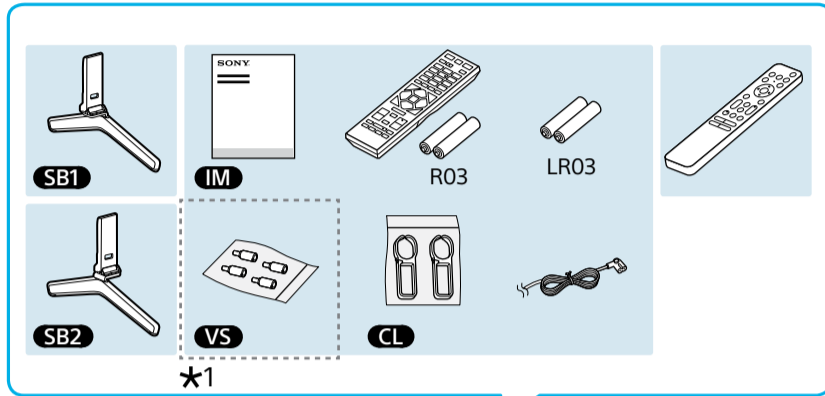

Setup Guide

Өнім атауы: Теледидар

5-038-483-31(1)

EE	Seadistusjuhend	SI	Priločnik za pripravo
LV	Uzsākšanas ceļvedis	KZ	Орнату нұсқаулығы
LT	Nustatymo vadovas	SR	Vodič za podešavanje
HR	Vodič za postavljanje	HE	מדריך הגדרה

1

2

3

*2 1.5 N·m/1,5 N·m
(15 kgf·cm)

4

5

*1 Vt Teatmikku / Skatiet atsauces ceļvedi / Žr. trūpājī vadovā. / Pogledajte Referentni vodič / Glejte referenčni priročnik / Анықтама нұсқаулығын қараңыз / Pogledajte Referentni vodič / עיין במדריך היעוץ

*2 Ainult teatud piirkondade/riikide/mudelite jaoks. / Tikai dažiem reģioniem/valstīm/modelēm. / Tik kai kuriuose regionuose / šalyse / modeliuose. / Samo za određenu regiju/zemlju/model. / Samo za omejenе regije/države/modele. / Тек шектеулі аймақтарда/елдерде/үлгілерде. / Samo za ograničen region/zemlju/model. / רק באזורים/במדינות/בדגמים מסוימים