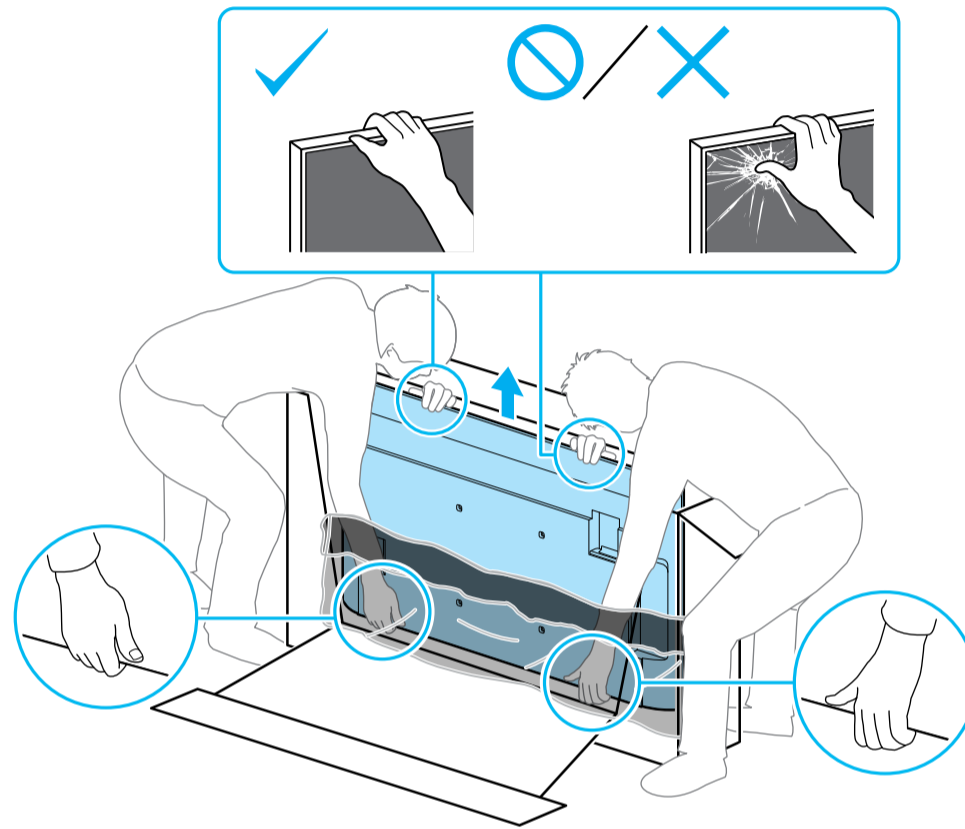

Setup Guide

Өнім атауы: Теледидар

5-038-483-31(1)

EE	Seadistusjuhend	SI	Priločnik za pripravo
LV	Uzsākšanas ceļvedis	KZ	Орнату нұсқаулығы
LT	Nustatymo vadovas	SR	Vodič za podešavanje
HR	Vodič za postavljanje	HE	מדריך הגדרה

1

2

3

*2 1.5 N·m/1,5 N·m
(15 kgf·cm)

4

5

*1 Vt Teatmikku / Skatiet atsauces ceļvedi / Žr. trūpājī vadovā. / Pogledajte Referentni vodič / Glejte referenčni priročnik / Анықтама нұсқаулығын қараңыз / Pogledajte Referentni vodič / עיין במדריך היעוץ

*2 Ainult teatud piirkondade/riikide/mudelite jaoks. / Tikai dažiem reģioniem/valstīm/modelēm. / Tik kai kuriuose regionuose / šalyse / modeliuose. / Samo za određenu regiju/zemlju/model. / Samo za omejenе regije/države/modele. / Тек шектеулі аймақтарда/елдерде/үлгілерде. / Samo za ograničen region/zemlju/model. / רק באזורים/במדינות/בדגמים מסוימים