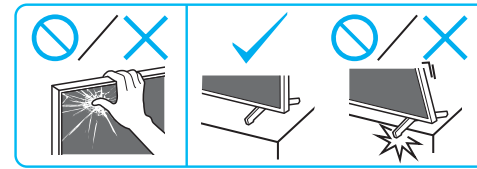

Setup Guide

GB	Setup Guide
FR	Guide d'installation
ES	Guía de configuración
NL	Installatiehandleiding
DE	Einrichtungshandbuch
PT	Guia de configuração
IT	Guida di installazione
SE	Startguide

DK	Installationsvejledning
FI	Asetusopas
NO	Innstillingsveiledning
PL	Przewodnik ustawień
CZ	Průvodce nastavením
SK	Sprievodca nastavením
HU	Beállítási útmutató
RO	Ghid de configurare

BG	Ръководство за настройка
GR	Οδηγός εγκατάστασης
TR	Kurulum Kılavuzu