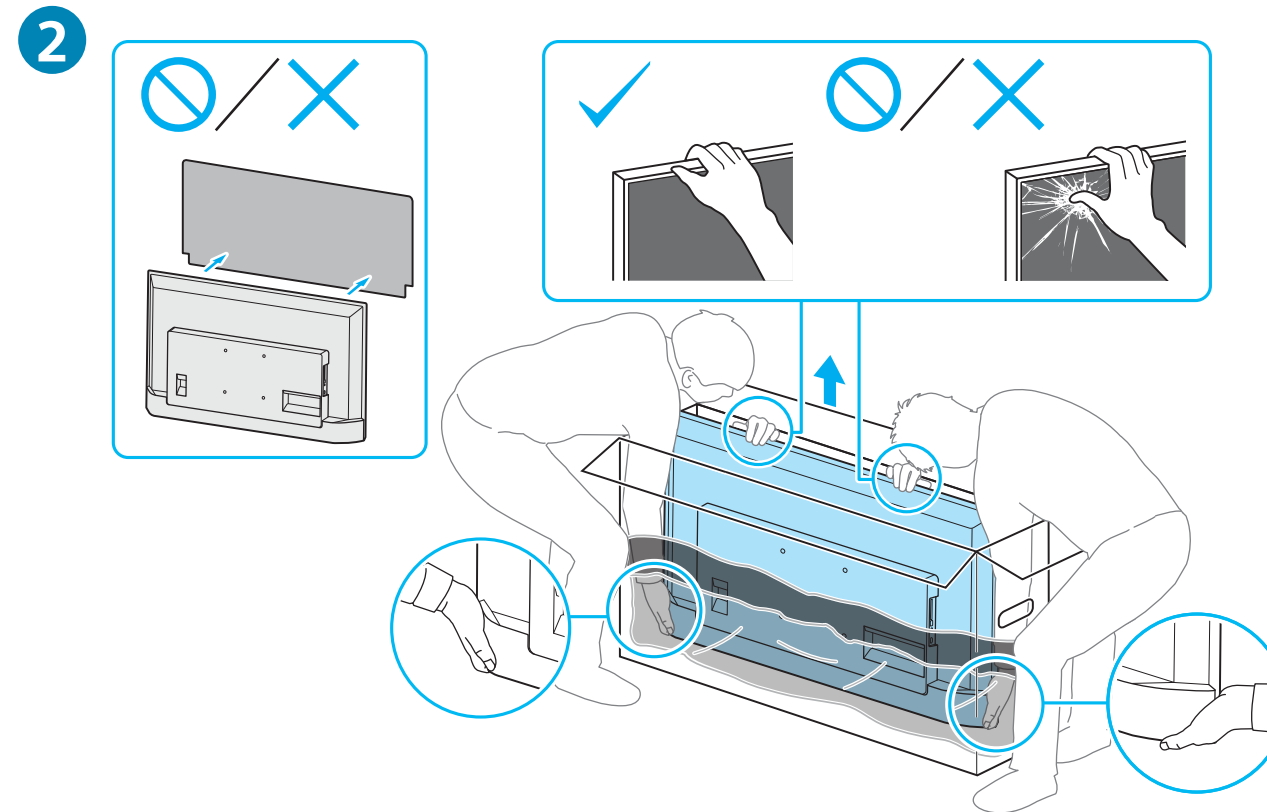

BG	Ръководство за настройка
GR	Οδηγός εγκατάστασης
TR	Kurulum Kılavuzu

*1 Only for limited TV model. / Uniquement pour certains modèles de téléviseur. / Solo para algunos modelos de TV. / Alleen voor bepaalde tv-modellen. / Nur für bestimmte Fernsehmodelle. / Apenas para modelo de televisor limitado. / Solo per modello TV limitato. / Endast för begränsade TV-modeller. / Kun for begrænset tv-model. / Vain tietyille TV-malleille. / Bare for begrenset TV-modell. / Wyłącznie w przypadku niektórych modeli telewizorów. / Pouze pro některé modely televizoru. / Len pre obmedzený model televízneho prijímača. / Csak korlátozott tv-modellek esetén. / Numai pentru un număr limitat de modele de televizoare. / Само за определени модели телевизори. / Μόνο για περιορισμένα μοντέλα τηλεόρασης. / Sadece sınırlı televizyon modelleri için geçerlidir.