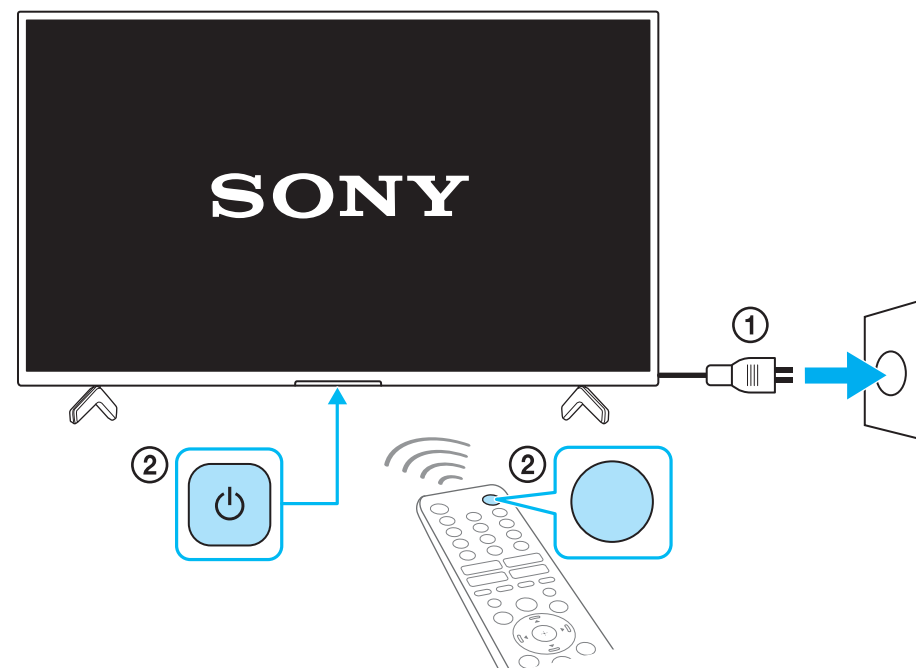

Help / Aide / Ayuda / Help / Hilfe /
Ajuda / Guida / Hjälp / Hjælp / Ohje /
Hjälp / Pomoc / Návod / Pomocník /
Súgó / Ajutor / Помощ / Βοήθεια /
Yardim

<https://www.sony.eu/support>