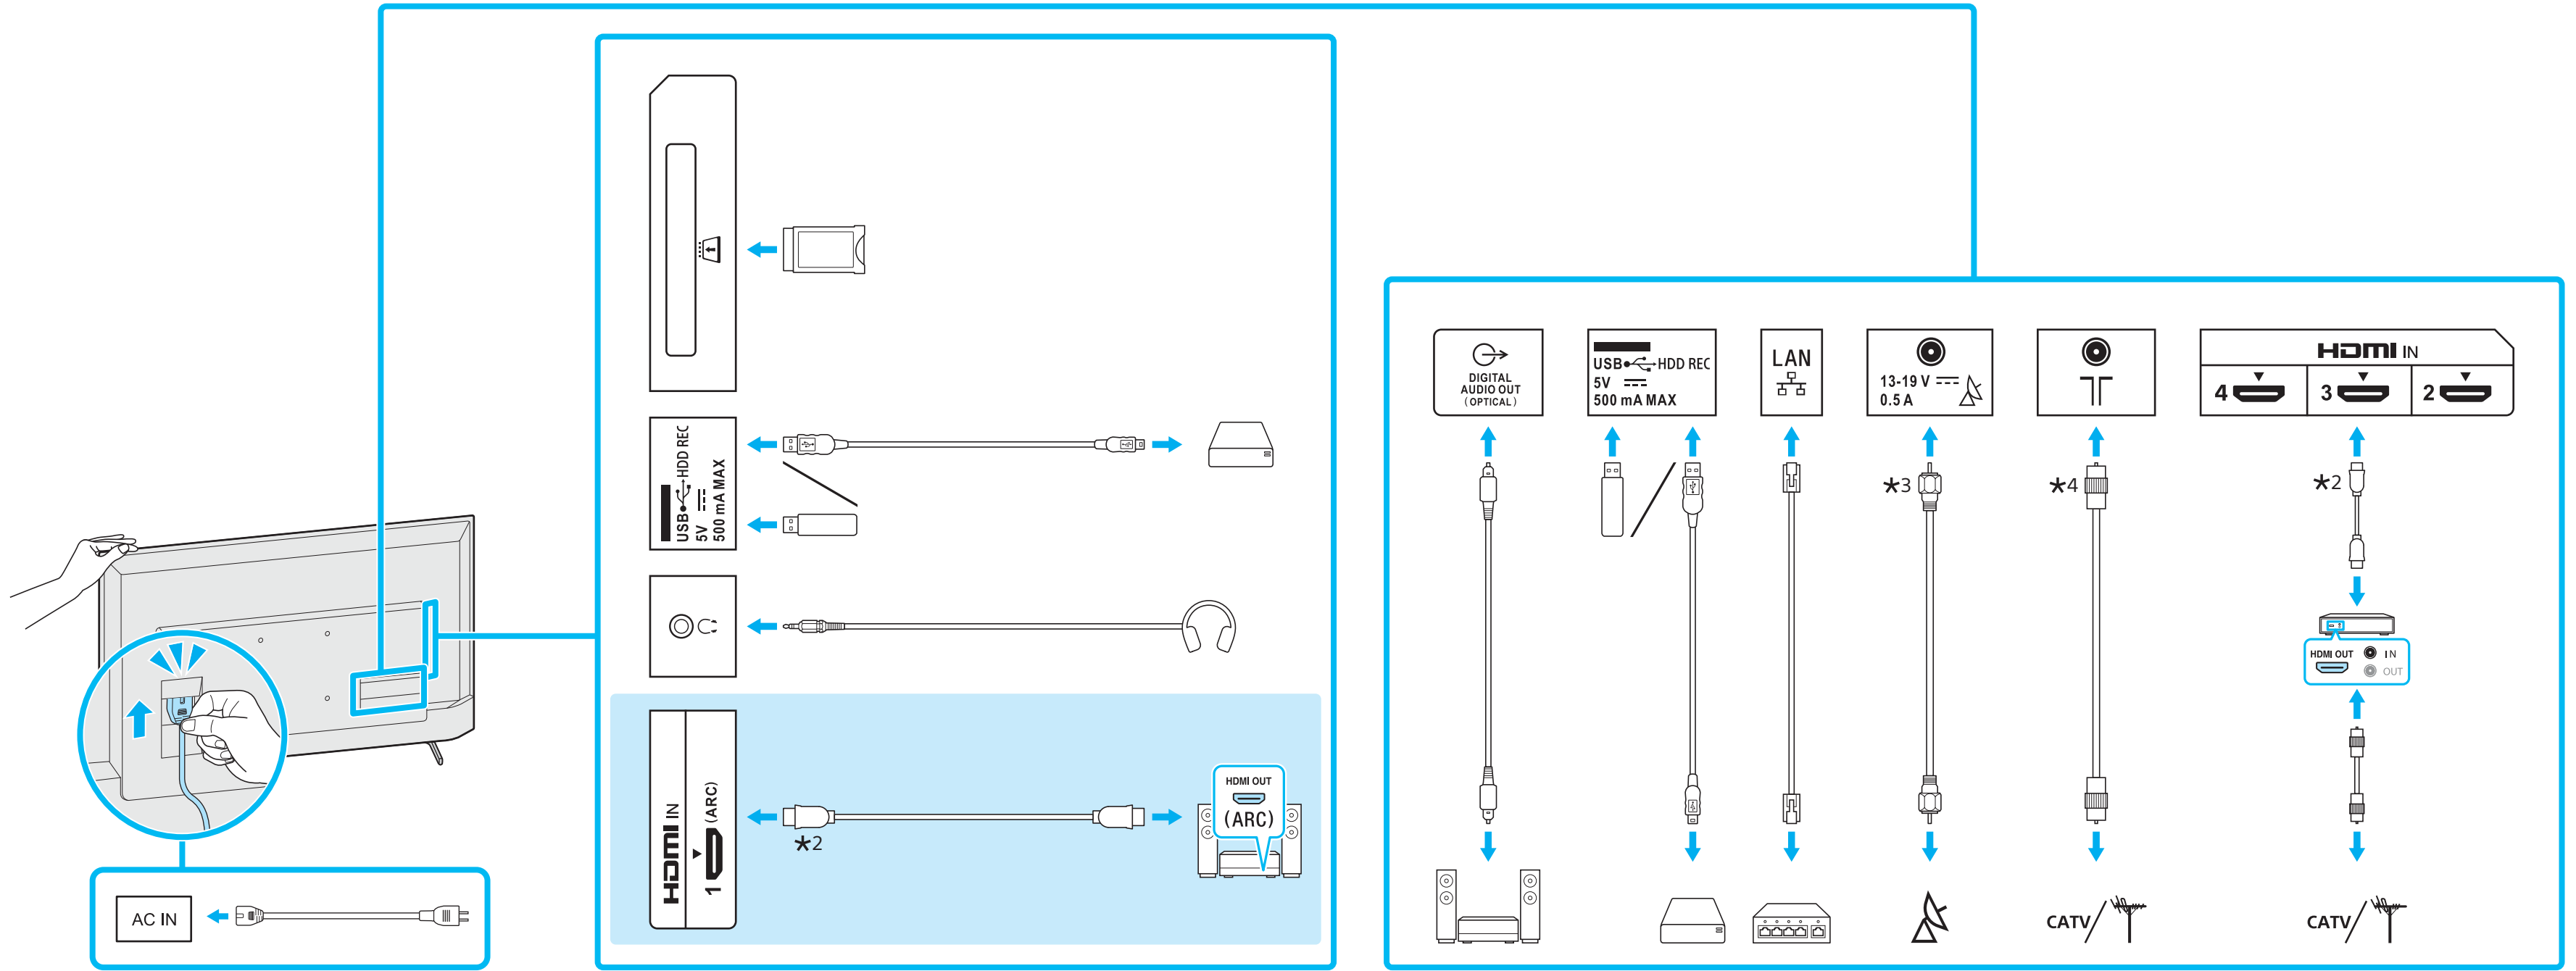

Setup Guide

GB	Setup Guide
FR	Guide d'installation
ES	Guía de configuración
NL	Installatiehandleiding
DE	Einrichtungshandbuch
PT	Guia de configuração
IT	Guida di installazione
SE	Startguide

DK	Installationsvejledning
FI	Asetusopas
NO	Innstillingsveiledning
PL	Przewodnik ustawień
CZ	Průvodce nastavením
SK	Sprievodca nastavením
HU	Beállítási útmutató
RO	Ghid de configurare

BG	Ръководство за настройка
GR	Οδηγός εγκατάστασης
TR	Kurulum Kılavuzu

*1 Only for limited TV model. / Uniquement pour certains modèles de téléviseur. / Solo para algunos modelos de TV. / Alleen voor bepaalde tv-modellen. / Nur für bestimmte Fernsehmodelle. / Apenas para modelo de televisor limitado. / Solo per modello TV limitato. / Endast för begränsade TV-modeller. / Kun for begrænset tv-model. / Vain tietyille TV-malleille. / Bare for begrenset TV-modell. / Wyłącznie w przypadku niektórych modeli telewizorów. / Pouze pro některé modely televizoru. / Len pre obmedzený model televízneho prijímača. / Csak korlátozott tv-modellek esetén. / Numai pentru un număr limitat de modele de televizoare. / Само за определени модели телевизори. / Μόνο για περιορισμένα μοντέλα τηλεόρασης. / Sadece sınırlı televizyon modelleri için geçerlidir.