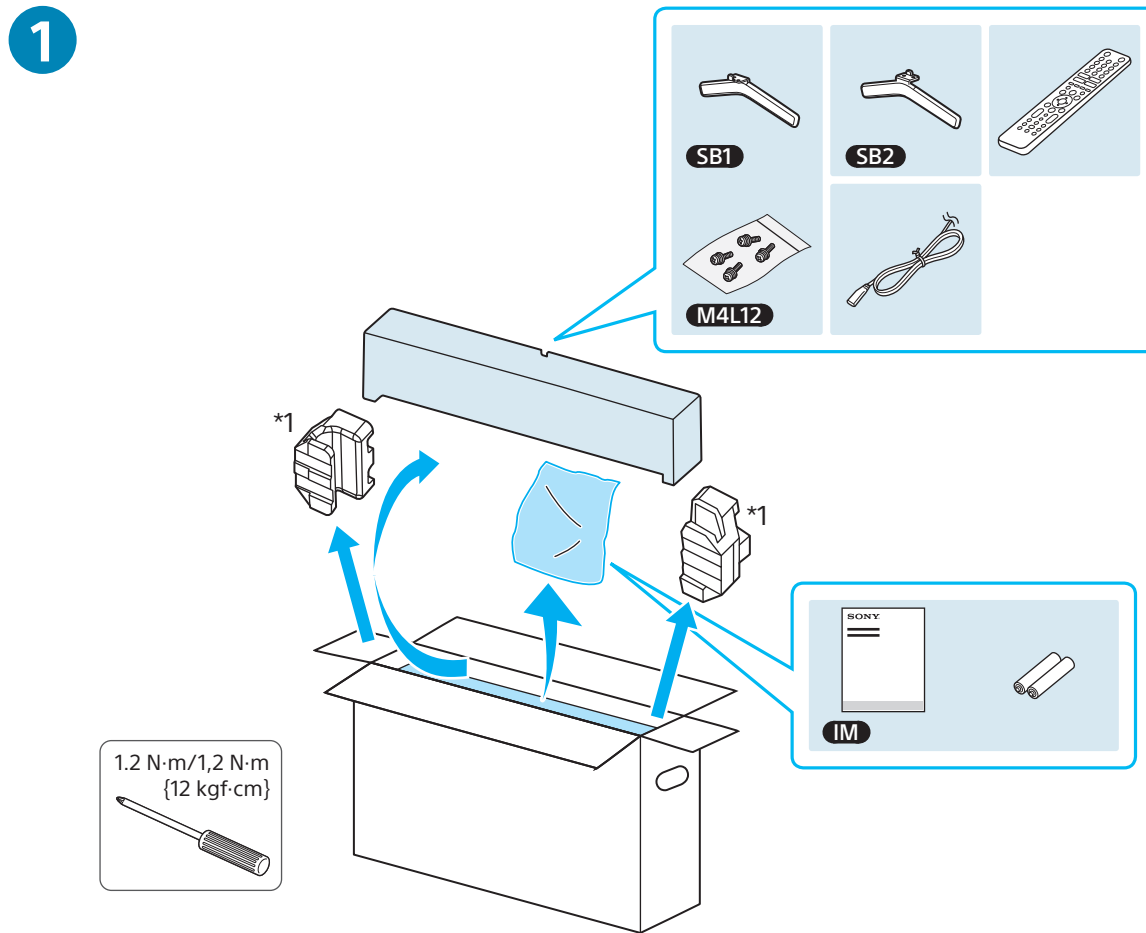

BG	Ръководство за настройка
GR	Οδηγός εγκατάστασης
TR	Kurulum Kılavuzu

*1 Only for limited TV model. / Uniquement pour certains modèles de téléviseur. / Solo para algunos modelos de TV. / Alleen voor bepaalde tv-modellen. / Nur für bestimmte Fernsehmodelle. / Apenas para modelo de televisor limitado. / Solo per modello TV limitato. / Endast för begränsade TV-modeller. / Kun for begrænset tv-model. / Vain tietyille TV-malleille. / Bare for begrenset TV-modell. / Wyłącznie w przypadku niektórych modeli telewizorów. / Pouze pro některé modely televizoru. / Len pre obmedzený model televízneho prijímača. / Csak korlátozott tv-modellek esetén. / Numai pentru un număr limitat de modele de televizoare. / Само за определени модели телевизори. / Μόνο για περιορισμένα μοντέλα τηλεόρασης. / Sadece sınırlı televizyon modelleri için geçerlidir.