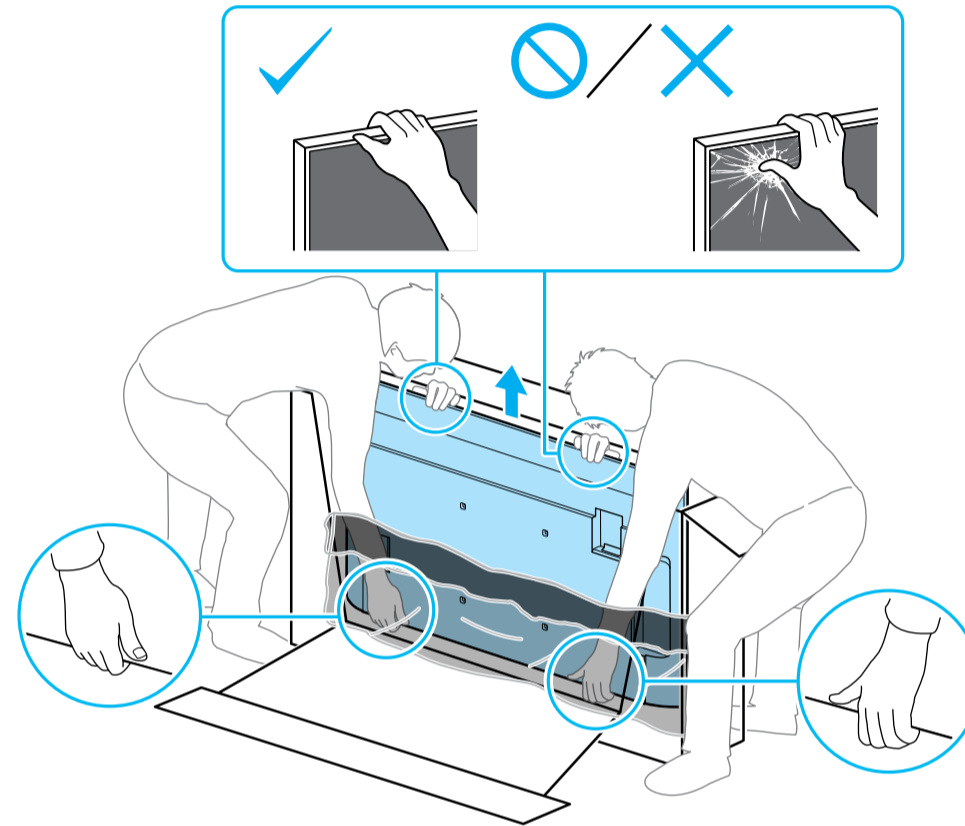

Setup Guide

Название продукта: Телевизор
Назва виробу: Телевизор

GB	Setup Guide	DK	Installationsvejledning	BG	Ръководство за настройка
FR	Guide d'installation	FI	Asetusopas	GR	Οδηγός εγκατάστασης
ES	Guía de configuración	NO	Innstillingsveiledning	TR	Kurulum Kılavuzu
NL	Installatiehandleiding	PL	Przewodnik ustawień	RU	Руководство по установке
DE	Einrichtungshandbuch	CZ	Průvodce nastavením	UA	Посібник із налаштування
PT	Guia de configuração	SK	Sprievodca nastavením	AR	دليل الإعداد
IT	Guida di installazione	HU	Beállítás útmutató		
SE	Startguide	RO	Ghid de configurare		

1

*2 1.5 N·m/1,5 N·m
{15 kgf·cm}

2

3

4

5

*1 Refer Reference Guide / Reportez-vous au Guide de référence / Consulte la Guía de referencia / Raadpleeg de Referentiehandleiding / Siehe Referenzanleitung / Consulte o Guia de referência / Consultare la Guida di riferimento / Se Referensmateriale / Se Referencevejledningen / Katso viiteopasta / Se Referanseveiledning / Zob. Przewodnik / Viz Referenční příručka / Pozrite si Príručku / Lásd: Felhasználói útmutató / Consultați ghidul de referință / Направете справка в Информация за продукта / Ανατρέξτε στον Οδηγό αναφοράς / Başvuru Kılavuzuna başvurun / См. справочник / Див. Довідковий посібник / يرجى الرجوع إلى الدليل المرجعي