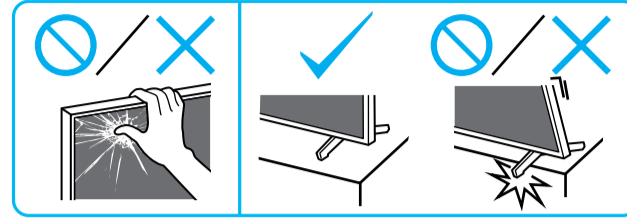

# Setup Guide

Название продукта: Телевизор  
Назва виробу: Телевизор

GB	Setup Guide	DK	Installationsvejledning	BG	Ръководство за настройка
FR	Guide d'installation	FI	Asetusopas	GR	Οδηγός εγκατάστασης
ES	Guía de configuración	NO	Innstillingsveiledning	TR	Kurulum Kılavuzu
NL	Installatiehandleiding	PL	Przewodnik ustawień	RU	Руководство по установке
DE	Einrichtungshandbuch	CZ	Průvodce nastavením	UA	Посібник із налаштування
PT	Guia de configuração	SK	Sprievodca nastavením	AR	دليل الإعداد
IT	Guida di installazione	HU	Beállítás útmutató		
SE	Startguide	RO	Ghid de configurare		