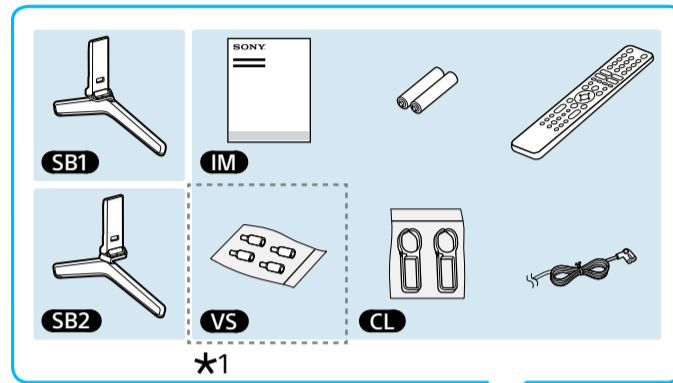

# Setup Guide

Название продукта: Телевизор  
Назва виробу: Телевизор

GB	Setup Guide	DK	Installationsvejledning	BG	Ръководство за настройка
FR	Guide d'installation	FI	Asetusopas	GR	Οδηγός εγκατάστασης
ES	Guía de configuración	NO	Innstillingsveiledning	TR	Kurulum Kılavuzu
NL	Installatiehandleiding	PL	Przewodnik ustawień	RU	Руководство по установке
DE	Einrichtungshandbuch	CZ	Průvodce nastavením	UA	Посібник із налаштування
PT	Guia de configuração	SK	Sprievodca nastavením	AR	دليل الإعداد
IT	Guida di installazione	HU	Beállítás útmutató		
SE	Startguide	RO	Ghid de configurare		

1

\*2 1.5 N·m/1,5 N·m  
{15 kgf·cm}

2

3

4

5

\*1 Refer Reference Guide / Reportez-vous au Guide de référence / Consulte la Guía de referencia / Raadpleeg de Referentiehandleiding / Siehe Referenzanleitung / Consulte o Guia de referência / Consultare la Guida di riferimento / Se Referensmateriale / Se Referencevejledningen / Katso viiteopasta / Se Referanseveiledning / Zob. Przewodnik / Viz Referenční příručka / Pozrite si Príručku / Lásd: Felhasználói útmutató / Consultați ghidul de referință / Направете справка в Информация за продукта / Ανατρέξτε στον Οδηγό αναφοράς / Başvuru Kılavuzuna başvurun / См. справочник / Див. Довідковий посібник / يرجى الرجوع إلى الدليل المرجعي