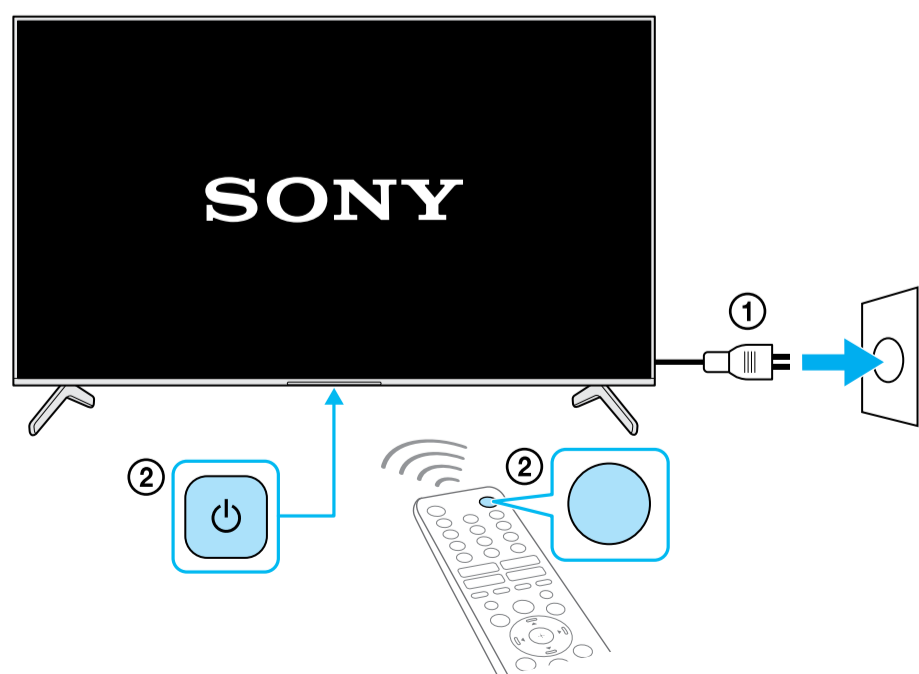

6

7

8

9

Help / Aide / Ayuda / Help / Hilfe /
Ajuda / Guida / Hjälp / Hjælp / Ohje /
Hjelp / Pomoc / Národná / Pomocník /
Súgó / Ajutor / Помощ / Βοήθεια /
Yardım / Справка / Довідка / المساعدة

<https://www.sony.eu/support>