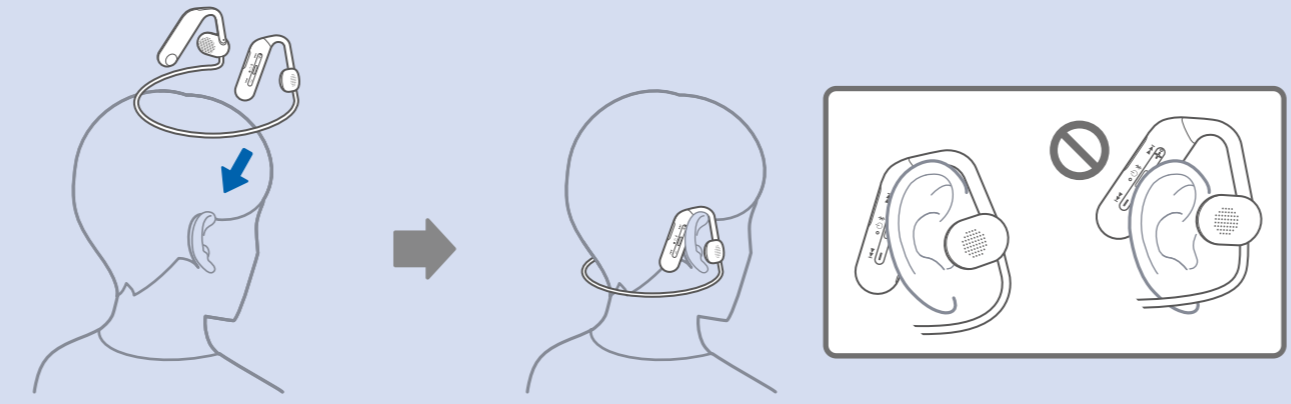

1

Float Run Model: YY2978

2

5-047-382-11(1)
©2023 Sony Corporation
Printed in Thailand
Imprimé en Thailand
* 5 0 4 7 3 8 2 1 1 * (1)

3

4