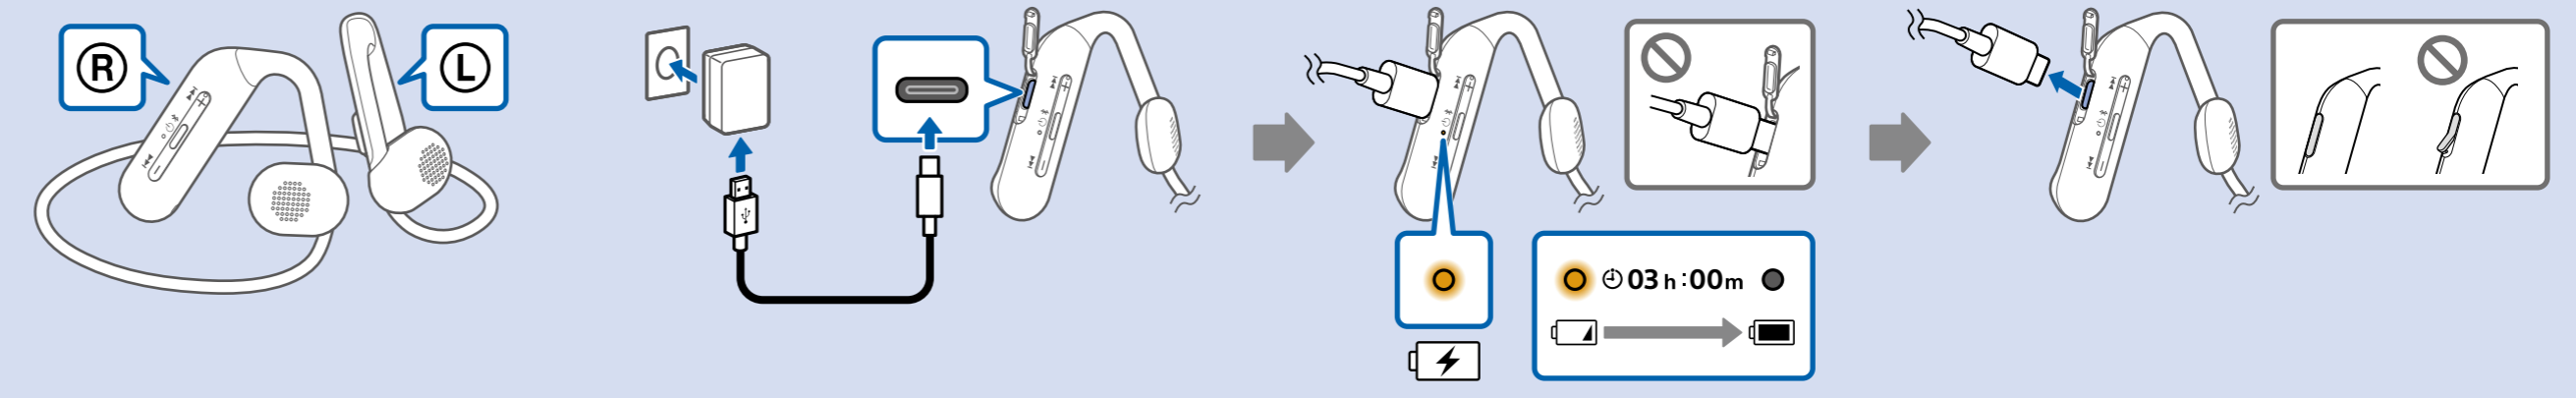

# 1

Float Run Model: YY2978