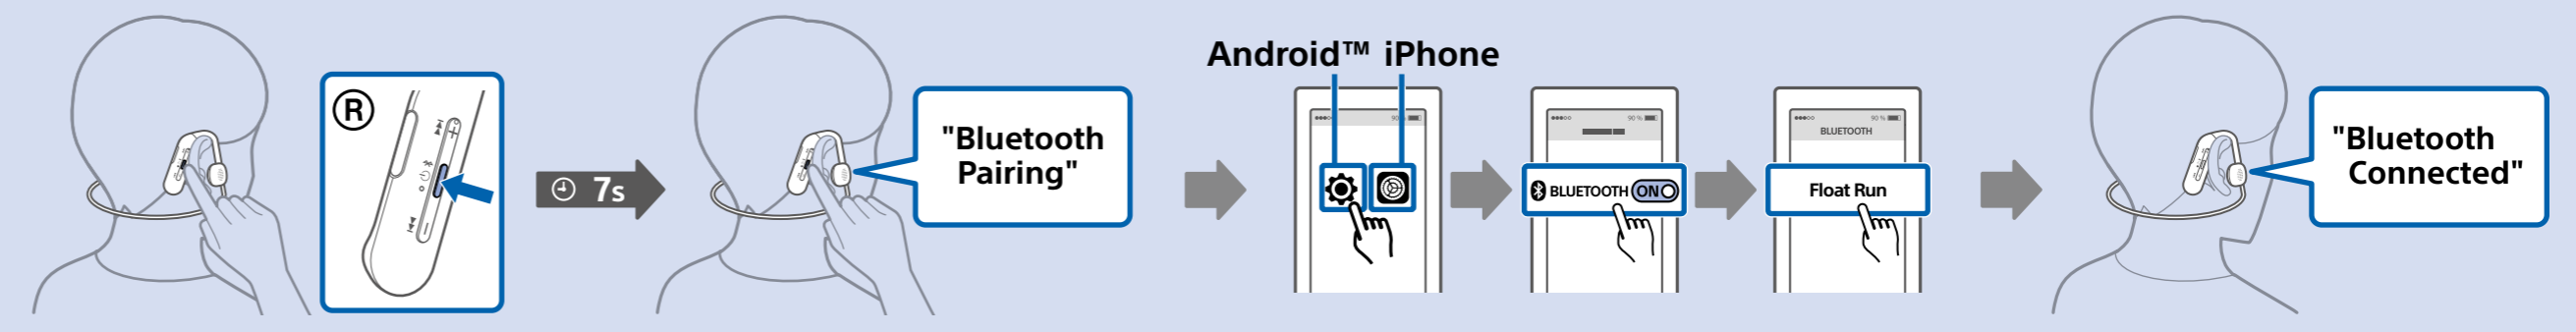

1

Float Run Model: YY2978

2

5-047-382-11(1)
©2023 Sony Corporation
Printed in Thailand
Imprimé en Thailand
* 5 0 4 7 3 8 2 1 1 * (1)

3

4