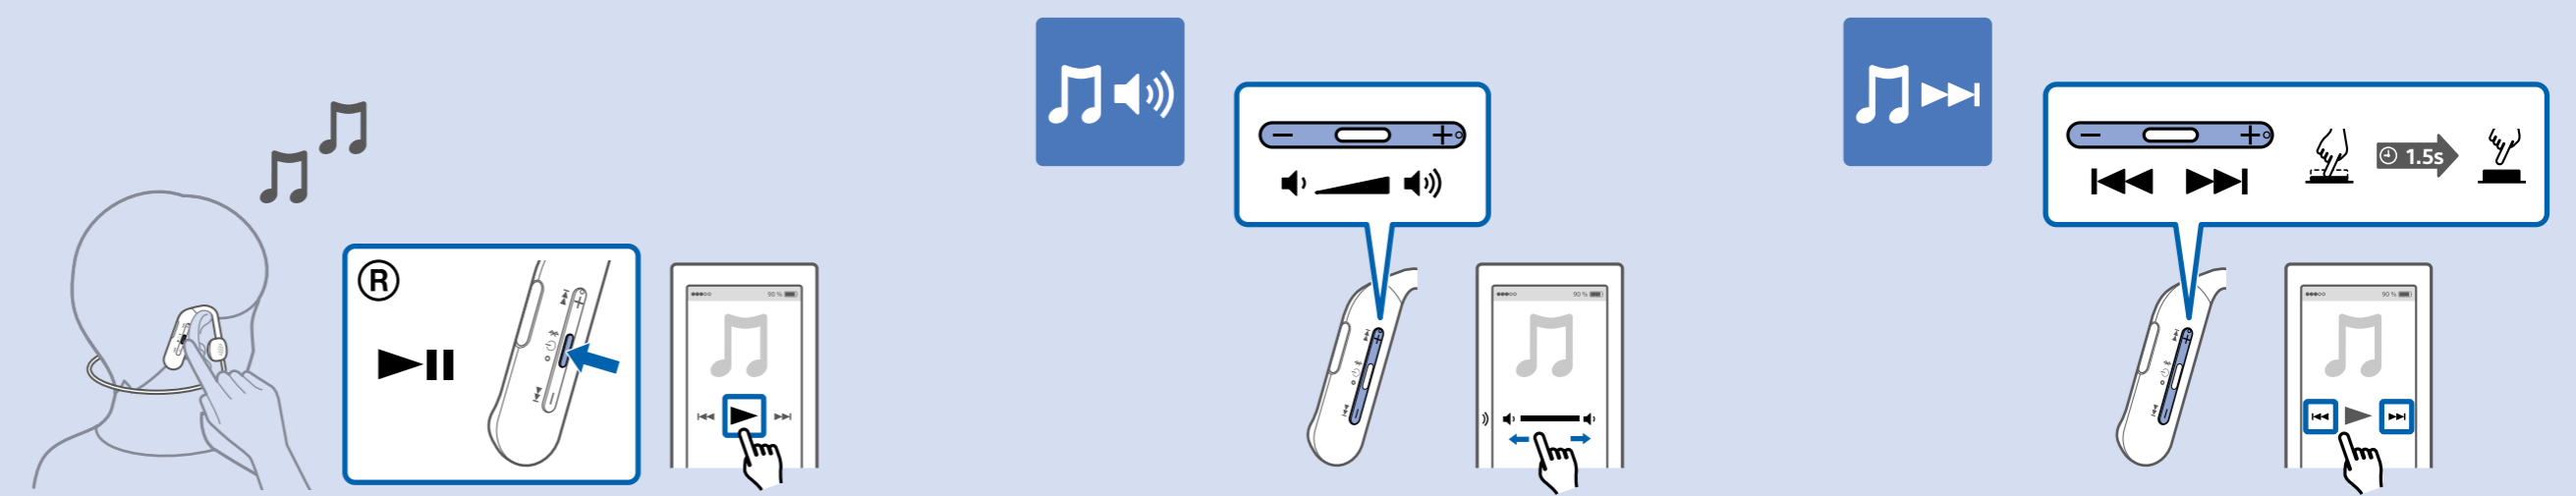

1

Float Run Model: YY2978

2

5-047-382-11(1)
©2023 Sony Corporation
Printed in Thailand
Imprimé en Thailand
* 5 0 4 7 3 8 2 1 1 * (1)

3

4