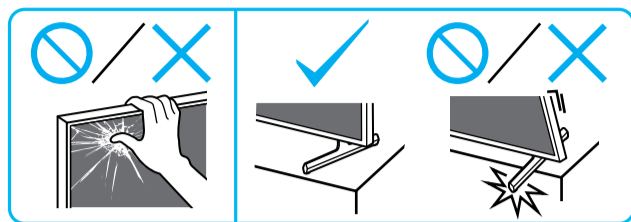

Setup Guide

Название продукта: Телевизор
Назва виробу: Телевизор

5-048-179-11(1)

EN	Setup Guide	DK	Installationsvejledning	BG	Ръководство за настройка
FR	Guide d'installation	FI	Asetusopas	GR	Οδηγός εγκατάστασης
ES	Guía de configuración	NO	Innstillingsveiledning	TR	Kurulum Kılavuzu
NL	Installatiehandleiding	PL	Przewodnik ustawień	RU	Руководство по установке
DE	Einrichtungshandbuch	CZ	Průvodce nastavením	UA	Посібник із налаштування
PT	Guia de configuração	SK	Sprievodca nastavením	AR	دليل الإعداد
IT	Guida di installazione	HU	Beállítás útmutató		
SE	Startguide	RO	Ghid de configurare		