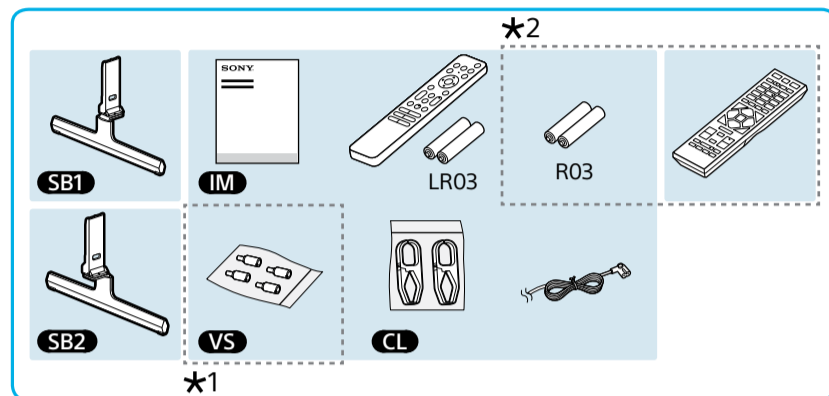

Setup Guide

Название продукта: Телевизор
Назва виробу: Телевизор

5-048-179-11(1)

EN	Setup Guide	DK	Installationsvejledning	BG	Ръководство за настройка
FR	Guide d'installation	FI	Asetusopas	GR	Οδηγός εγκατάστασης
ES	Guía de configuración	NO	Innstillingsveiledning	TR	Kurulum Kılavuzu
NL	Installatiehandleiding	PL	Przewodnik ustawień	RU	Руководство по установке
DE	Einrichtungshandbuch	CZ	Průvodce nastavením	UA	Посібник із налаштування
PT	Guia de configuração	SK	Sprievodca nastavením	AR	دليل الإعداد
IT	Guida di installazione	HU	Beállítás útmutató		
SE	Startguide	RO	Ghid de configurare		

1

*2 1.5 N·m/1,5 N·m
{15 kgf·cm}

2

3

4

5

6

*1 Refer Reference Guide / Reportez-vous au Guide de référence / Consulte la Guía de referencia / Raadpleeg de Referentiehandleiding / Siehe Referenzanleitung / Consulte o Guia de referência / Consultare la Guida di riferimento / Se Referensmaterialet / Se Referencevejledningen / Katso viiteopasta / Se Referanseveiledning / Zob. Przewodnik / Viz Referenční příručka / Pozrite si Príručku / Lásd: Felhasználói útmutató / Consultați ghidul de referință / Направете справка в Информация за продукта / Ανατρέξτε στον Οδηγό αναφοράς / Başvuru Kılavuzuna başvurun / См. справочник / Див. Довідковий посібник / يرجى الرجوع إلى الدليل المرجعي