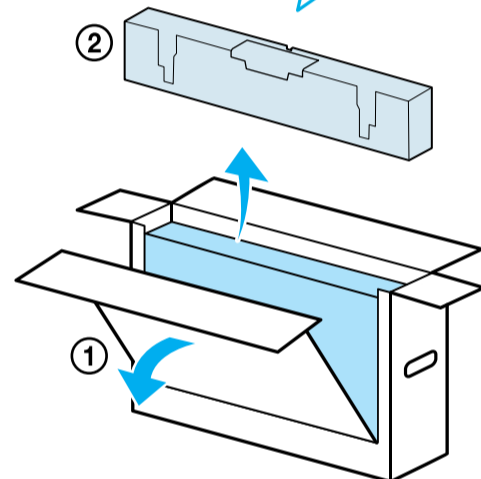

Setup Guide

Название продукта: Телевизор
Назва виробу: Телевизор

5-048-179-11(1)

EN	Setup Guide	DK	Installationsvejledning	BG	Ръководство за настройка
FR	Guide d'installation	FI	Asetusopas	GR	Οδηγός εγκατάστασης
ES	Guía de configuración	NO	Innstillingsveiledning	TR	Kurulum Kılavuzu
NL	Installatiehandleiding	PL	Przewodnik ustawień	RU	Руководство по установке
DE	Einrichtungshandbuch	CZ	Průvodce nastavením	UA	Посібник із налаштування
PT	Guia de configuração	SK	Sprievodca nastavením	AR	دليل الإعداد
IT	Guida di installazione	HU	Beállítás útmutató		
SE	Startguide	RO	Ghid de configurare		

1

*2 1.5 N·m/1,5 N·m
{15 kgf·cm}

2

3

4

5

6

*1 Refer Reference Guide / Reportez-vous au Guide de référence / Consulte la Guía de referencia / Raadpleeg de Referentiehandleiding / Siehe Referenzanleitung / Consulte o Guia de referência / Consultare la Guida di riferimento / Se Referensmaterialet / Se Referencevejledningen / Katso viiteopasta / Se Referanseveiledning / Zob. Przewodnik / Viz Referenční příručka / Pozrite si Príručku / Lásd: Felhasználói útmutató / Consultați ghidul de referință / Направете справка в Информация за продукта / Ανατρέξτε στον Οδηγό αναφοράς / Başvuru Kılavuzuna başvurun / См. справочник / Див. Довідковий посібник / يرجى الرجوع إلى الدليل المرجعي