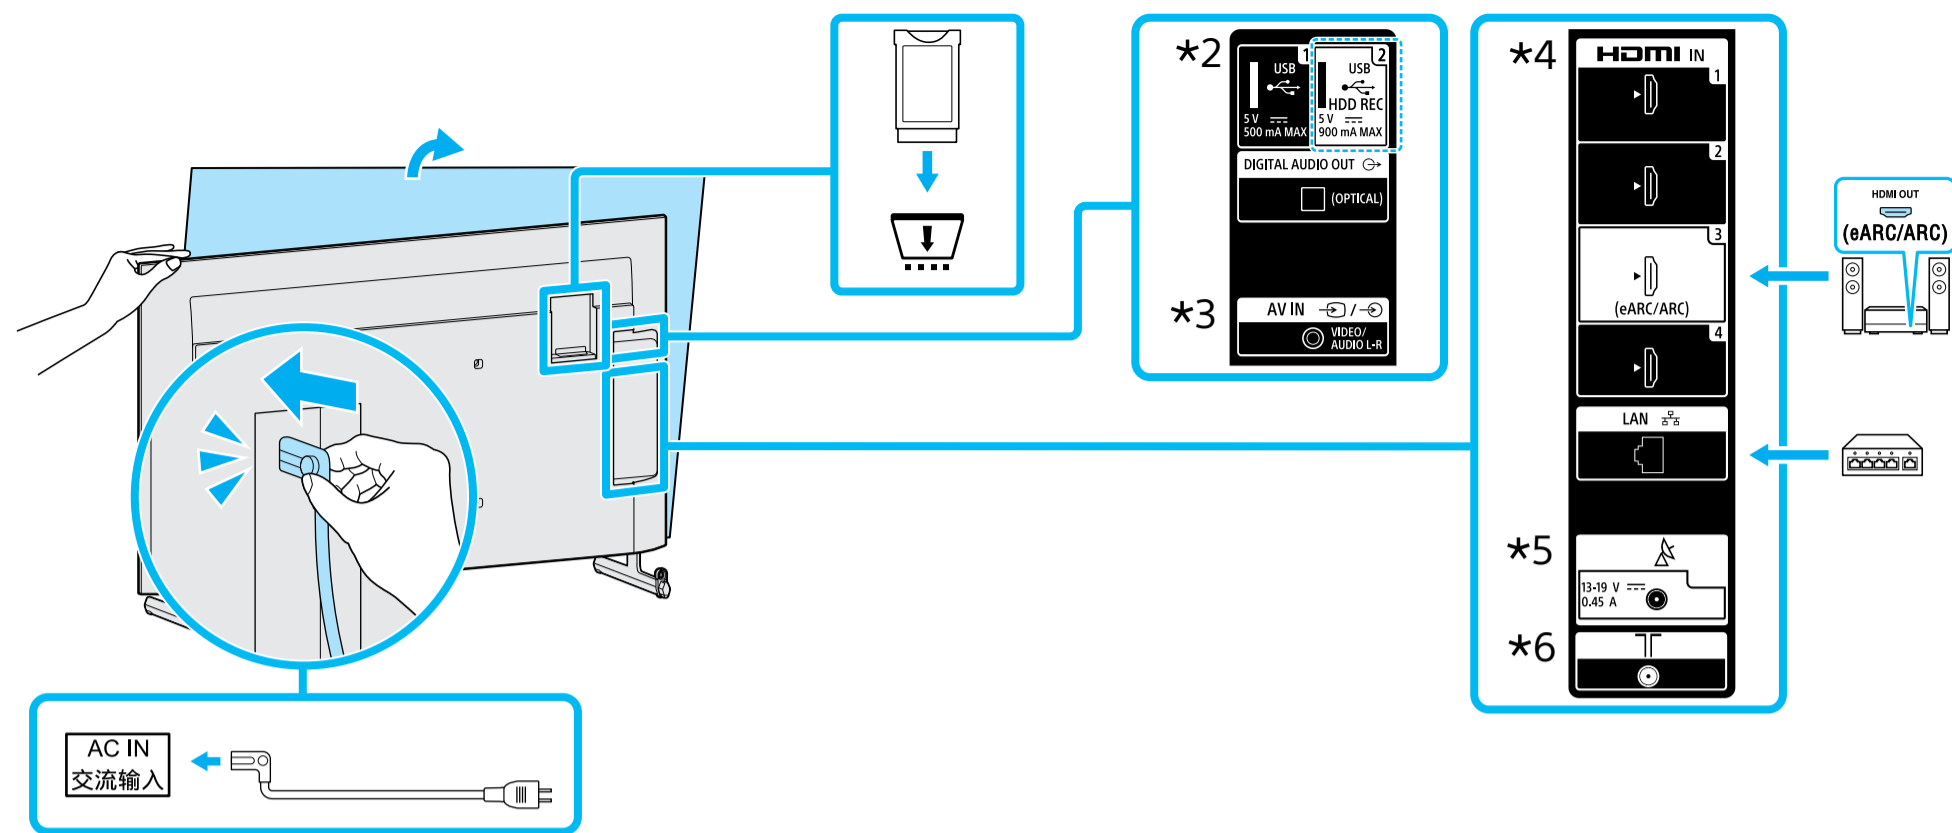

7

8

9

10

11

<https://www.sony.eu/support>

*3 3.5/3.5 (mm)

*4 < 21 (mm) < 12 (mm)

*6 < 14 (mm)

1: L / G / Левый / Лівий
2: Video / Vidéo / Vídeo / Video / Βίντεο /
Видео / Відео / الفيديو
3: GND / Terre
4: R / D / P / Правый / Правий

*5 < 7 (mm) < 1.5/1.5 (mm)

(mm) / (MM) / (mm)