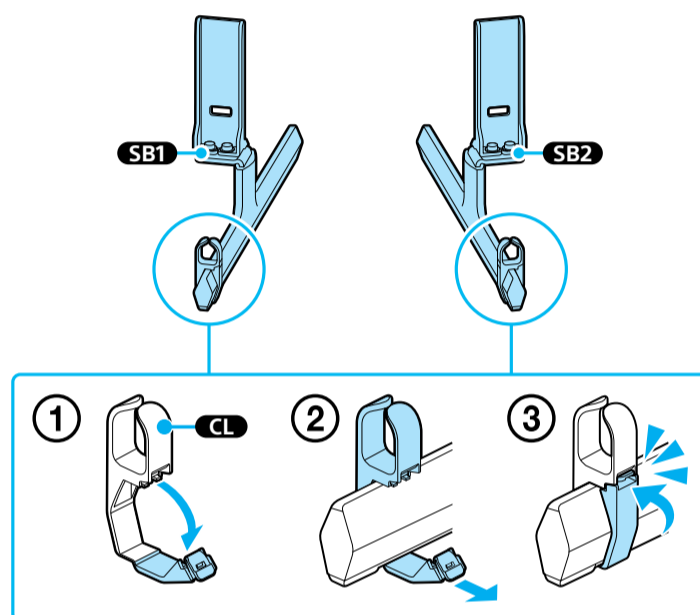

Setup Guide

Название продукта: Телевизор
Назва виробу: Телевизор

5-048-179-11(1)

EN	Setup Guide	DK	Installationsvejledning	BG	Ръководство за настройка
FR	Guide d'installation	FI	Asetusopas	GR	Οδηγός εγκατάστασης
ES	Guía de configuración	NO	Innstillingsveiledning	TR	Kurulum Kılavuzu
NL	Installatiehandleiding	PL	Przewodnik ustawień	RU	Руководство по установке
DE	Einrichtungshandbuch	CZ	Průvodce nastavením	UA	Посібник із налаштування
PT	Guia de configuração	SK	Sprievodca nastavením	AR	دليل الإعداد
IT	Guida di installazione	HU	Beállítás útmutató		
SE	Startguide	RO	Ghid de configurare		

1

*2 1.5 N·m/1,5 N·m
{15 kgf·cm}

2

3

4

5

6

*1 Refer Reference Guide / Reportez-vous au Guide de référence / Consulte la Guía de referencia / Raadpleeg de Referentiehandleiding / Siehe Referenzanleitung / Consulte o Guia de referência / Consultare la Guida di riferimento / Se Referensmaterialet / Se Referencevejledningen / Katso viiteopasta / Se Referanseveiledning / Zob. Przewodnik / Viz Referenční příručka / Pozrite si Príručku / Lásd: Felhasználói útmutató / Consultați ghidul de referință / Направете справка в Информация за продукта / Ανατρέξτε στον Οδηγό αναφοράς / Başvuru Kılavuzuna başvurun / См. справочник / Див. Довідковий посібник / يرجى الرجوع إلى الدليل المرجعي