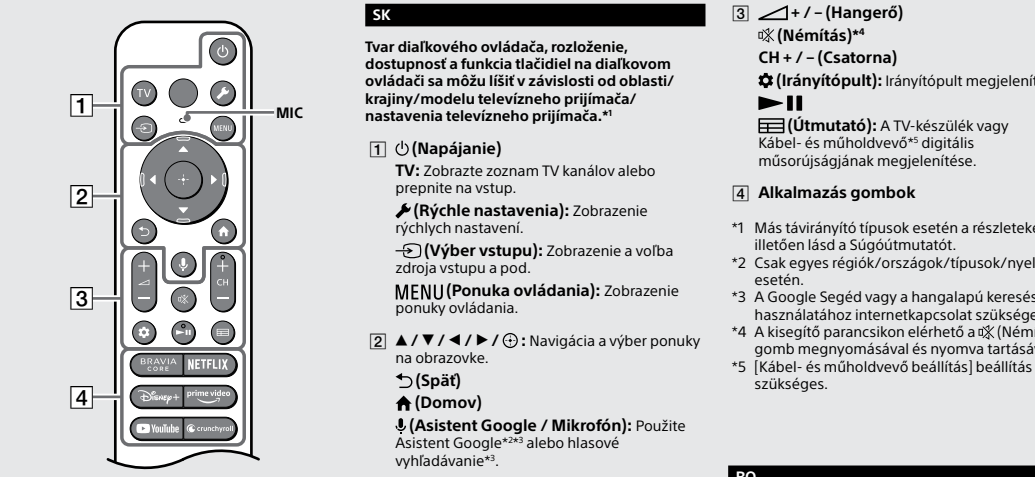

Television

Reference Guide

Referenční příručka / Referențăa prîrîucka / Felhasználói útmutató / Ghid de referință / Информация за продукта / Облужуу үмүмтөрү / Basvuru Klavyuzu

XR-98X9L / 85X9Xl / 75X9XL / 65X9XL / 55X9XL

© 2023 Sony Corporation

	(cm/cm)***1			(kg)**		
	ⓐ	ⓑ	ⓒ	ⓐ	ⓑ	ⓒ
XR-98X9XL	219,9	125,5	8,5	67,2	8,5	67,2
XR-85X9XL	189,1	108,5	5,9	44,5	5,9	44,5
XR-75X9XL	166,8	95,9	5,9	35,4	5,9	35,4
XR-65X9XL	144,5	83,1	5,7	24,2	5,7	24,2
XR-55X9XL	122,5	70,7	5,6	16,9	5,6	16,9

*1 (Pihli) / Pihli / Kb. / Apror. / Pihliou / Pehprou / Yakl.

	(cm/cm)***1						(kg)**					
	ⓐ		ⓑ		ⓒ		ⓐ		ⓑ		ⓒ	
	ⓐ1	ⓐ2	ⓑ1	ⓑ2	ⓒ1	ⓒ2	ⓐ1	ⓐ2	ⓑ1	ⓑ2	ⓒ1	ⓒ2
XR-98X9XL	219,9	130,5	-	-	46,5	153,6	-	-	68,9	-	-	68,9
XR-85X9XL	189,1	112,0	112,0	116,0	46,4	154,9	59,1	154,9	45,9	154,9	45,9	45,9
XR-75X9XL	166,8	99,2	99,2	103,2	39,5	142,6	50,2	142,6	36,6	142,6	36,6	36,6
XR-65X9XL	144,5	86,1	86,1	90,1	34,5	120,9	47,2	120,9	25	120,9	25	25
XR-55X9XL	122,5	73,8	73,8	77,8	34,5	106,7	40,4	106,7	17,7	106,7	17,7	17,7

*1 (Pihli) / Pihli / Kb. / Apror. / Pihliou / Pehprou / Yakl.

Uspořádání kabelů volitelného modulu kamery s mikrofonem (není součástí dodávky) / Spravovanie káblu voliteľného modulu kamery s mikrofonom (nedodáva sa) / Opcionalis kamera-és mikrofonkábel (nincs mellékelve) kezelés / Management optional air camera microphone web camera microphone (not included) / Подключение на кабелю на опционалната камера с микрофон (не е доставяна) / Διαχείριση καλωδίων για τη προαιρετική μονάδα κάμερας και μικροφώνου (δεν παρέχεται) / Istesha Baği Kamera veya Mikrofon Ünitesi (ürünü verilmmez) Kablo Yönetimi