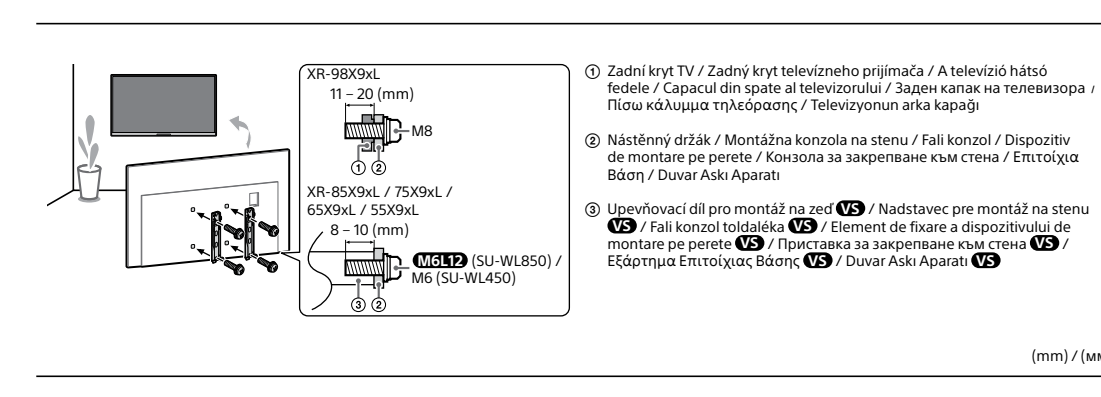

(cm/cm)***1			(kg)**		
	ⓐ	ⓑ	ⓒ	ⓐ	ⓑ	ⓒ
XR-98X9XL	219,9	125,5	8,5	67,2	8,5	67,2
XR-85X9XL	189,1	108,5	5,9	44,5	5,9	44,5
XR-75X9XL	166,8	95,9	5,9	35,4	5,9	35,4
XR-65X9XL	144,5	83,1	5,7	24,2	5,7	24,2
XR-55X9XL	122,5	70,7	5,6	16,9	5,6	16,9

*1 (Pihli) / Pihli / Kb. / Apror. / Pihliou / Pehprou / Yakl.

	(cm/cm)***1						(kg)**					
	ⓐ		ⓑ		ⓒ		ⓐ		ⓑ		ⓒ	
	ⓐ1	ⓐ2	ⓑ1	ⓑ2	ⓒ1	ⓒ2	ⓐ1	ⓐ2	ⓑ1	ⓑ2	ⓒ1	ⓒ2
XR-98X9XL	219,9	130,5	-	-	46,5	153,6	-	-	68,9	-	-	68,9
XR-85X9XL	189,1	112,0	112,0	116,0	46,4	154,9	59,1	154,9	45,9	154,9	45,9	45,9
XR-75X9XL	166,8	99,2	99,2	103,2	39,5	142,6	50,2	142,6	36,6	142,6	36,6	36,6
XR-65X9XL	144,5	86,1	86,1	90,1	34,5	120,9	47,2	120,9	25	120,9	25	25
XR-55X9XL	122,5	73,8	73,8	77,8	34,5	106,7	40,4	106,7	17,7	106,7	17,7	17,7

*1 (Pihli) / Pihli / Kb. / Apror. / Pihliou / Pehprou / Yakl.