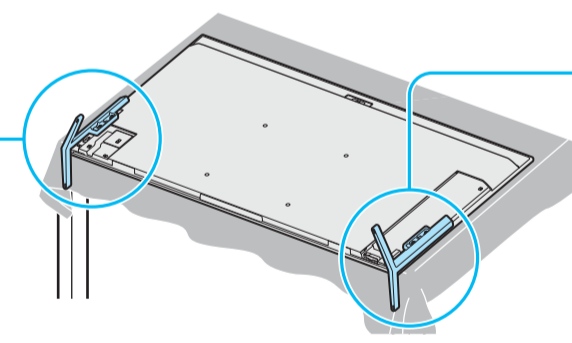

Setup Guide

Название продукта: Телевизор
Назва виробу: Телевізор

5-049-550-11(1)

EN	Setup Guide	DK	Installationsvejledning	BG	Ръководство за настройка
FR	Guide d'installation	FI	Asetusopas	GR	Οδηγός εγκατάστασης
ES	Guía de configuración	NO	Innstillingsveiledning	TR	Kurulum Kılavuzu
NL	Installatiehandleiding	PL	Przewodnik ustawień	RU	Руководство по установке
DE	Einrichtungshandbuch	CZ	Průvodce nastavením	UA	Посібник із налаштування
PT	Guia de configuração	SK	Sprievodca nastavením	AR	دليل الإعداد
IT	Guida di installazione	HU	Beállítás útmutató		
SE	Startguide	RO	Ghid de configurare		