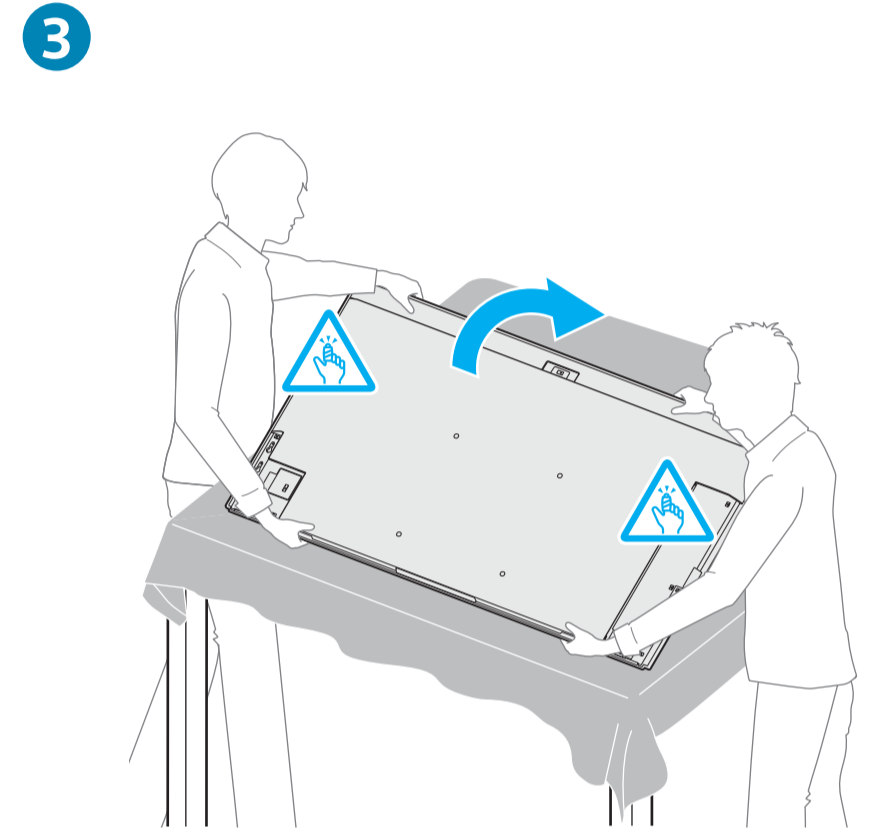

Setup Guide

Название продукта: Телевизор
Назва виробу: Телевізор

5-049-550-11(1)

EN	Setup Guide	DK	Installationsvejledning	BG	Ръководство за настройка
FR	Guide d'installation	FI	Asetusopas	GR	Οδηγός εγκατάστασης
ES	Guía de configuración	NO	Innstillingsveiledning	TR	Kurulum Kılavuzu
NL	Installatiehandleiding	PL	Przewodnik ustawień	RU	Руководство по установке
DE	Einrichtungshandbuch	CZ	Průvodce nastavením	UA	Посібник із налаштування
PT	Guia de configuração	SK	Sprievodca nastavením	AR	دليل الإعداد
IT	Guida di installazione	HU	Beállítás útmutató		
SE	Startguide	RO	Ghid de configurare		