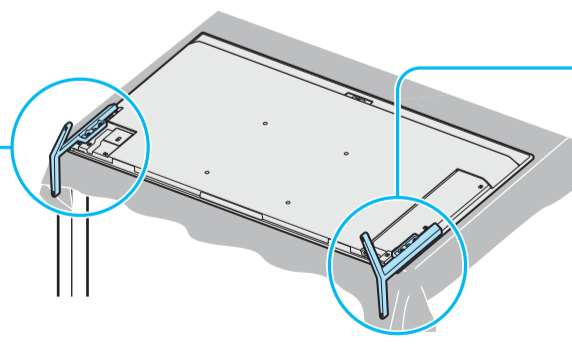

Setup Guide

Название продукта: Телевизор
Назва виробу: Телевізор

5-049-550-11(1)

EN	Setup Guide	DK	Installationsvejledning	BG	Ръководство за настройка
FR	Guide d'installation	FI	Asetusopas	GR	Οδηγός εγκατάστασης
ES	Guía de configuración	NO	Innstillingsveiledning	TR	Kurulum Kılavuzu
NL	Installatiehandleiding	PL	Przewodnik ustawień	RU	Руководство по установке
DE	Einrichtungshandbuch	CZ	Průvodce nastavením	UA	Посібник із налаштування
PT	Guia de configuração	SK	Sprievodca nastavením	AR	دليل الإعداد
IT	Guida di installazione	HU	Beállítás útmutató		
SE	Startguide	RO	Ghid de configurare		