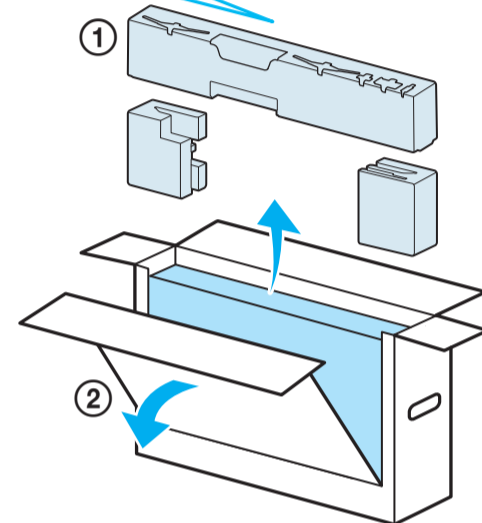

Setup Guide

Название продукта: Телевизор
Назва виробу: Телевізор

5-049-550-11(1)

EN	Setup Guide	DK	Installationsvejledning	BG	Ръководство за настройка
FR	Guide d'installation	FI	Asetusopas	GR	Οδηγός εγκατάστασης
ES	Guía de configuración	NO	Innstillingsveiledning	TR	Kurulum Kılavuzu
NL	Installatiehandleiding	PL	Przewodnik ustawień	RU	Руководство по установке
DE	Einrichtungshandbuch	CZ	Průvodce nastavením	UA	Посібник із налаштування
PT	Guia de configuração	SK	Sprievodca nastavením	AR	دليل الإعداد
IT	Guida di installazione	HU	Beállítás útmutató		
SE	Startguide	RO	Ghid de configurare		