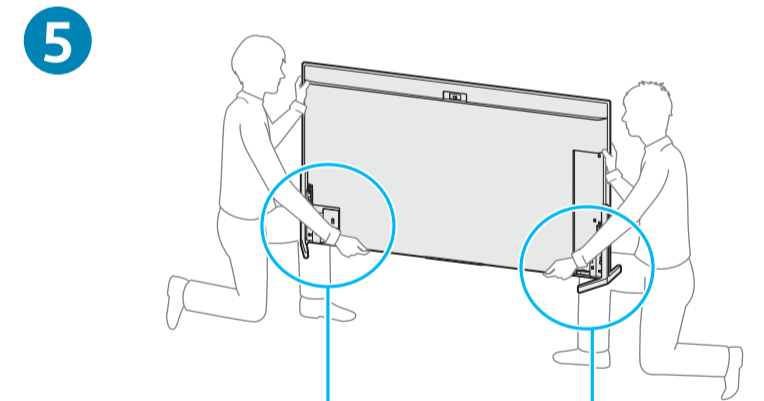

Setup Guide

Название продукта: Телевизор
Назва виробу: Телевізор

5-049-550-11(1)

EN	Setup Guide	DK	Installationsvejledning	BG	Ръководство за настройка
FR	Guide d'installation	FI	Asetusopas	GR	Οδηγός εγκατάστασης
ES	Guía de configuración	NO	Innstillingsveiledning	TR	Kurulum Kılavuzu
NL	Installatiehandleiding	PL	Przewodnik ustawień	RU	Руководство по установке
DE	Einrichtungshandbuch	CZ	Průvodce nastavením	UA	Посібник із налаштування
PT	Guia de configuração	SK	Sprievodca nastavením	AR	دليل الإعداد
IT	Guida di installazione	HU	Beállítás útmutató		
SE	Startguide	RO	Ghid de configurare		