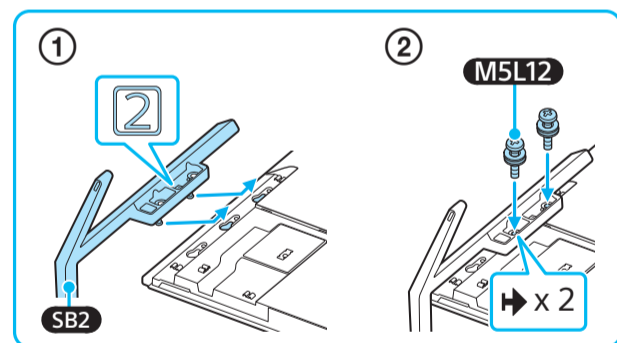

Setup Guide

Название продукта: Телевизор
Назва виробу: Телевізор

5-049-550-11(1)

EN	Setup Guide	DK	Installationsvejledning	BG	Ръководство за настройка
FR	Guide d'installation	FI	Asetusopas	GR	Οδηγός εγκατάστασης
ES	Guía de configuración	NO	Innstillingsveiledning	TR	Kurulum Kılavuzu
NL	Installatiehandleiding	PL	Przewodnik ustawień	RU	Руководство по установке
DE	Einrichtungshandbuch	CZ	Průvodce nastavením	UA	Посібник із налаштування
PT	Guia de configuração	SK	Sprievodca nastavením	AR	دليل الإعداد
IT	Guida di installazione	HU	Beállítás útmutató		
SE	Startguide	RO	Ghid de configurare		