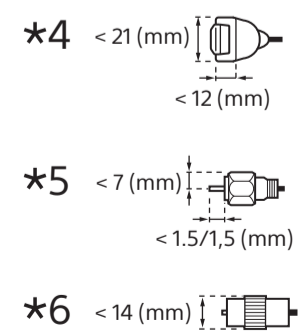

(mm) / (MM) / (mm)