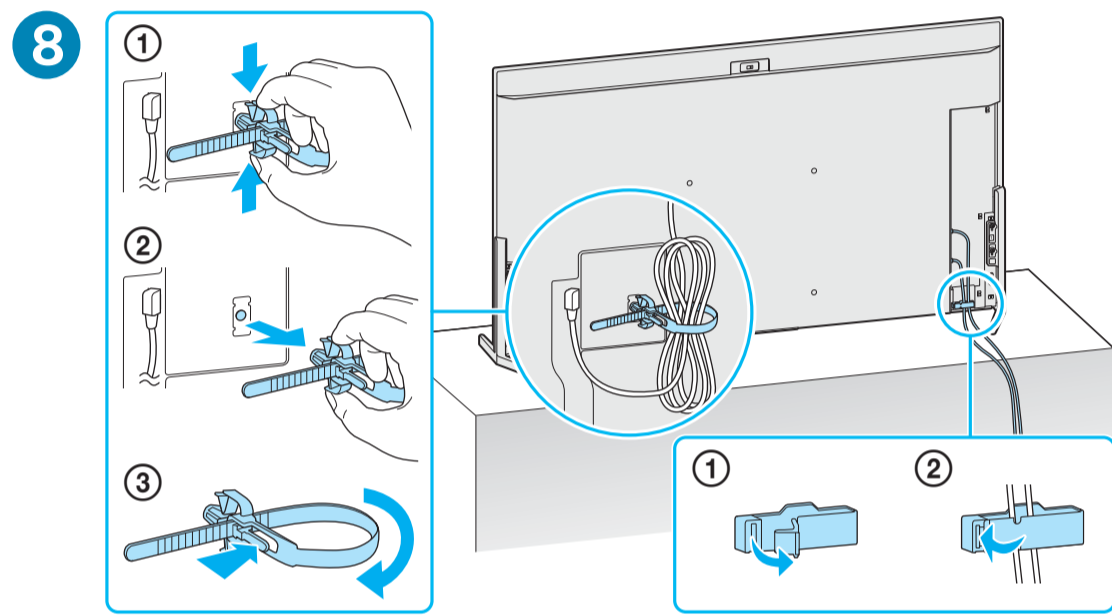

(mm) / (MM) / (mm)