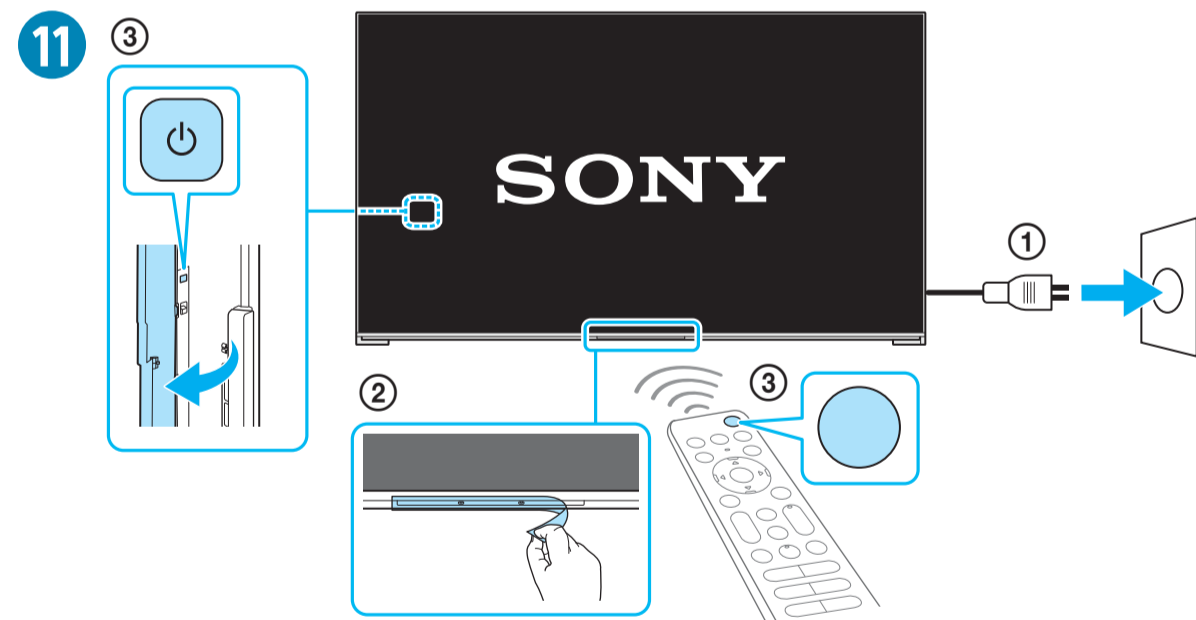

(mm) / (MM) / (mm)