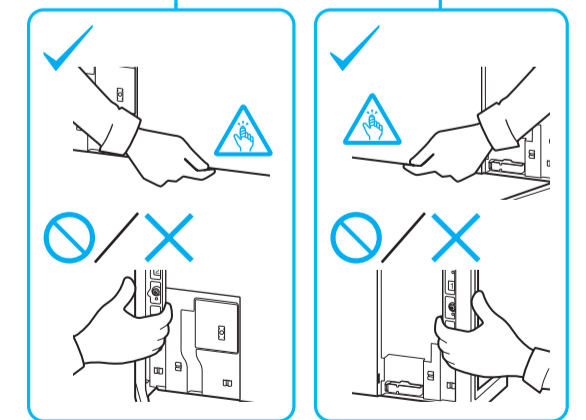

Setup Guide

Название продукта: Телевизор
Назва виробу: Телевізор

5-049-550-11(1)

EN	Setup Guide	DK	Installationsvejledning	BG	Ръководство за настройка
FR	Guide d'installation	FI	Asetusopas	GR	Οδηγός εγκατάστασης
ES	Guía de configuración	NO	Innstillingsveiledning	TR	Kurulum Kılavuzu
NL	Installatiehandleiding	PL	Przewodnik ustawień	RU	Руководство по установке
DE	Einrichtungshandbuch	CZ	Průvodce nastavením	UA	Посібник із налаштування
PT	Guia de configuração	SK	Sprievodca nastavením	AR	دليل الإعداد
IT	Guida di installazione	HU	Beállítás útmutató		
SE	Startguide	RO	Ghid de configurare		