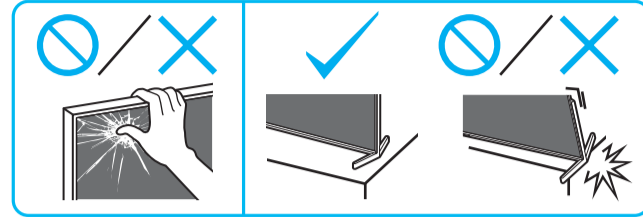

Setup Guide

Название продукта: Телевизор
Назва виробу: Телевізор

5-049-550-11(1)

EN	Setup Guide	DK	Installationsvejledning	BG	Ръководство за настройка
FR	Guide d'installation	FI	Asetusopas	GR	Οδηγός εγκατάστασης
ES	Guía de configuración	NO	Innstillingsveiledning	TR	Kurulum Kılavuzu
NL	Installatiehandleiding	PL	Przewodnik ustawień	RU	Руководство по установке
DE	Einrichtungshandbuch	CZ	Průvodce nastavením	UA	Посібник із налаштування
PT	Guia de configuração	SK	Sprievodca nastavením	AR	دليل الإعداد
IT	Guida di installazione	HU	Beállítás útmutató		
SE	Startguide	RO	Ghid de configurare		