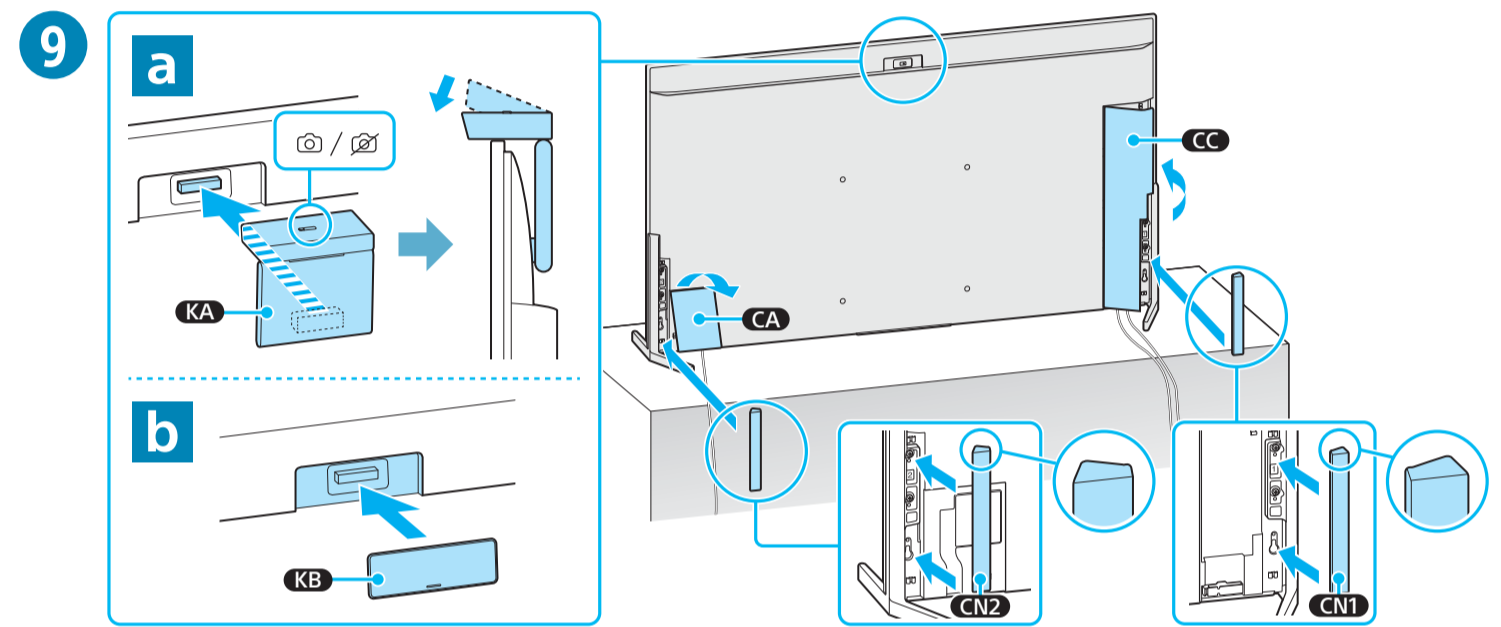

(mm) / (MM) / (mm)