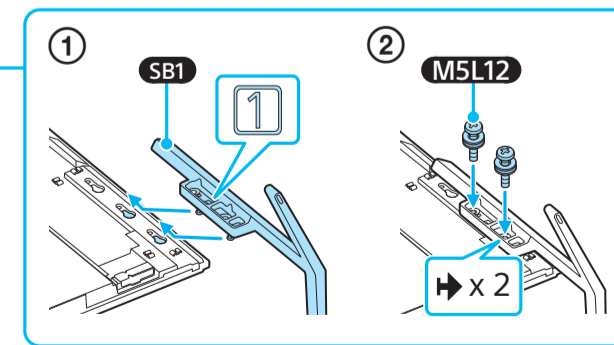

Setup Guide

Название продукта: Телевизор
Назва виробу: Телевізор

5-049-550-11(1)

EN	Setup Guide	DK	Installationsvejledning	BG	Ръководство за настройка
FR	Guide d'installation	FI	Asetusopas	GR	Οδηγός εγκατάστασης
ES	Guía de configuración	NO	Innstillingsveiledning	TR	Kurulum Kılavuzu
NL	Installatiehandleiding	PL	Przewodnik ustawień	RU	Руководство по установке
DE	Einrichtungshandbuch	CZ	Průvodce nastavením	UA	Посібник із налаштування
PT	Guia de configuração	SK	Sprievodca nastavením	AR	دليل الإعداد
IT	Guida di installazione	HU	Beállítás útmutató		
SE	Startguide	RO	Ghid de configurare		