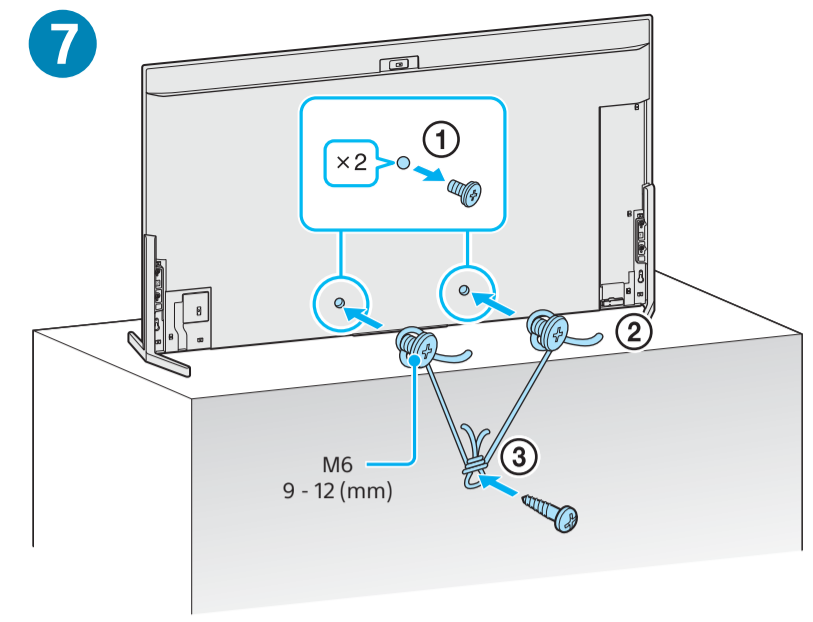

(mm) / (MM) / (mm)