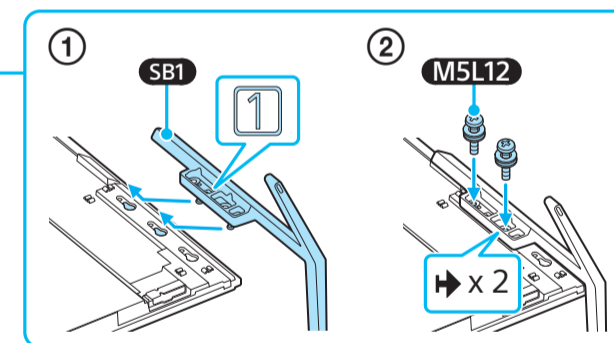

Setup Guide

Название продукта: Телевизор
Назва виробу: Телевізор

5-049-550-11(1)

EN	Setup Guide	DK	Installationsvejledning	BG	Ръководство за настройка
FR	Guide d'installation	FI	Asetusopas	GR	Οδηγός εγκατάστασης
ES	Guía de configuración	NO	Innstillingsveiledning	TR	Kurulum Kılavuzu
NL	Installatiehandleiding	PL	Przewodnik ustawień	RU	Руководство по установке
DE	Einrichtungshandbuch	CZ	Průvodce nastavením	UA	Посібник із налаштування
PT	Guia de configuração	SK	Sprievodca nastavením	AR	دليل الإعداد
IT	Guida di installazione	HU	Beállítás útmutató		
SE	Startguide	RO	Ghid de configurare		