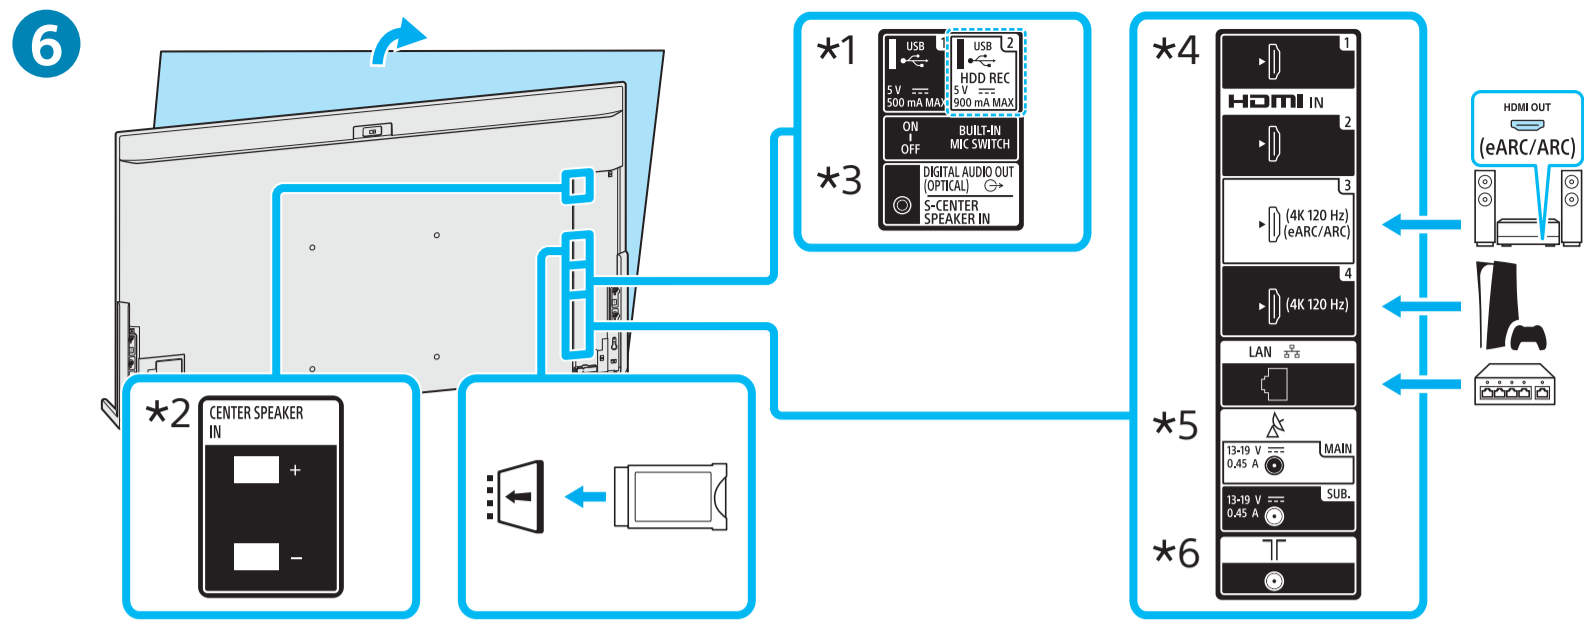

(mm) / (MM) / (mm)