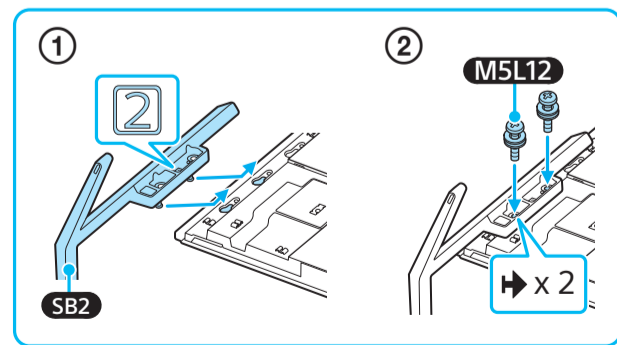

Setup Guide

Название продукта: Телевизор
Назва виробу: Телевізор

5-049-550-11(1)

EN	Setup Guide	DK	Installationsvejledning	BG	Ръководство за настройка
FR	Guide d'installation	FI	Asetusopas	GR	Οδηγός εγκατάστασης
ES	Guía de configuración	NO	Innstillingsveiledning	TR	Kurulum Kılavuzu
NL	Installatiehandleiding	PL	Przewodnik ustawień	RU	Руководство по установке
DE	Einrichtungshandbuch	CZ	Průvodce nastavením	UA	Посібник із налаштування
PT	Guia de configuração	SK	Sprievodca nastavením	AR	دليل الإعداد
IT	Guida di installazione	HU	Beállítás útmutató		
SE	Startguide	RO	Ghid de configurare		