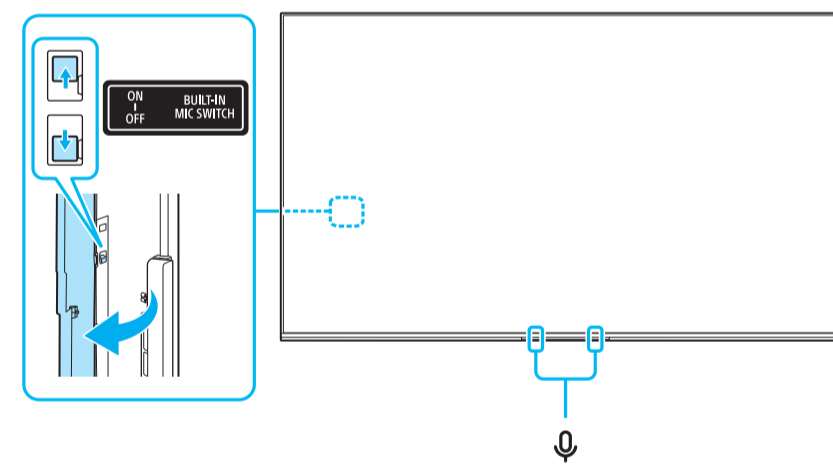

(mm) / (MM) / (mm)