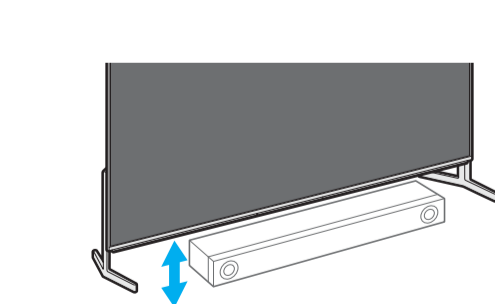

Setup Guide

Название продукта: Телевизор
Назва виробу: Телевізор

5-049-550-11(1)

EN	Setup Guide	DK	Installationsvejledning	BG	Ръководство за настройка
FR	Guide d'installation	FI	Asetusopas	GR	Οδηγός εγκατάστασης
ES	Guía de configuración	NO	Innstillingsveiledning	TR	Kurulum Kılavuzu
NL	Installatiehandleiding	PL	Przewodnik ustawień	RU	Руководство по установке
DE	Einrichtungshandbuch	CZ	Průvodce nastavením	UA	Посібник із налаштування
PT	Guia de configuração	SK	Sprievodca nastavením	AR	دليل الإعداد
IT	Guida di installazione	HU	Beállítás útmutató		
SE	Startguide	RO	Ghid de configurare		