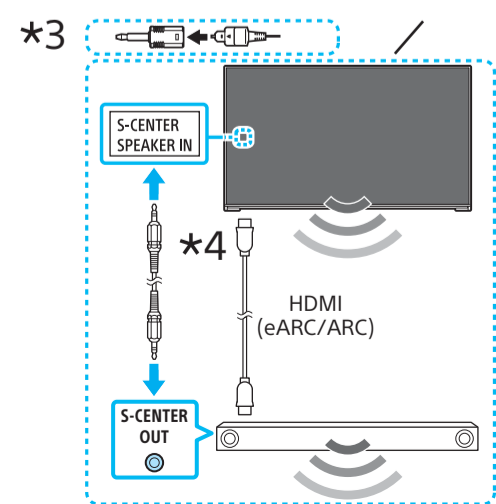

(mm) / (MM) / (mm)