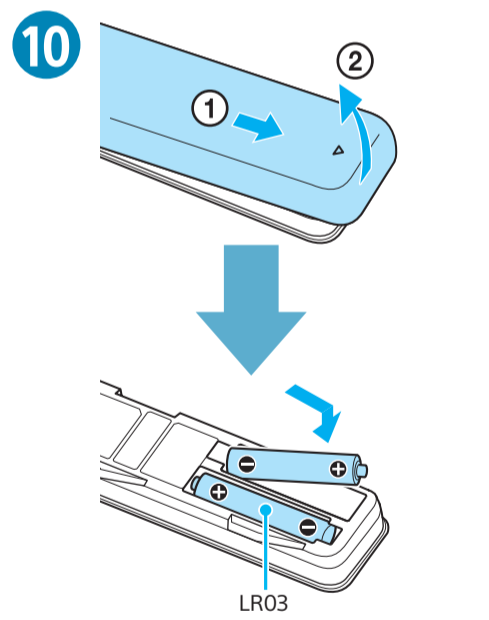

(mm) / (MM) / (mm)