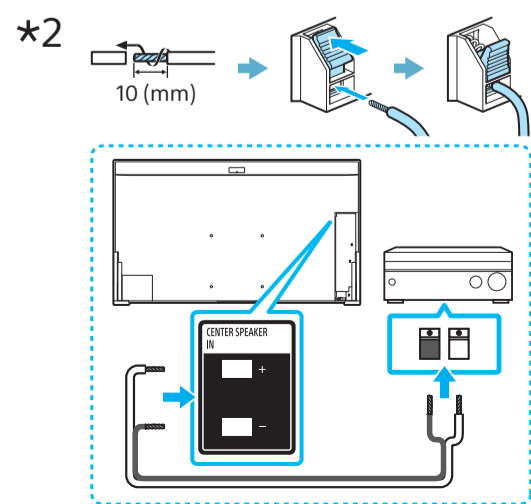

(mm) / (MM) / (mm)