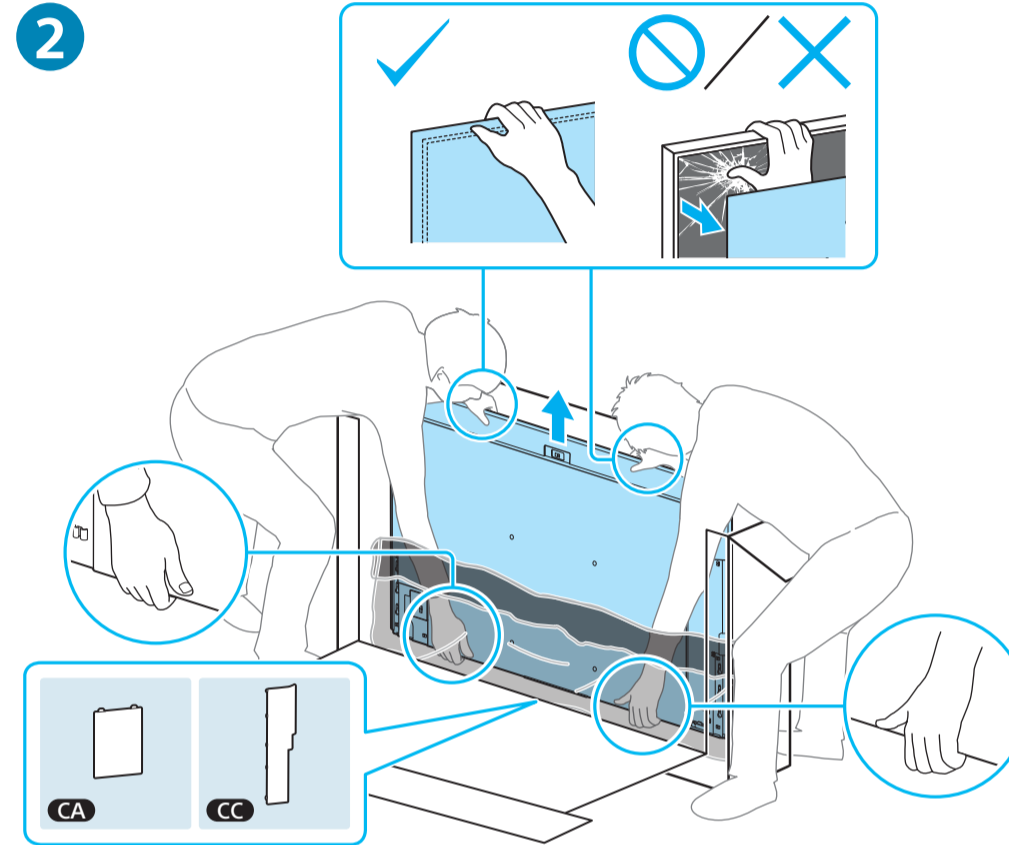

Setup Guide

Название продукта: Телевизор
Назва виробу: Телевізор

5-049-550-11(1)

EN	Setup Guide	DK	Installationsvejledning	BG	Ръководство за настройка
FR	Guide d'installation	FI	Asetusopas	GR	Οδηγός εγκατάστασης
ES	Guía de configuración	NO	Innstillingsveiledning	TR	Kurulum Kılavuzu
NL	Installatiehandleiding	PL	Przewodnik ustawień	RU	Руководство по установке
DE	Einrichtungshandbuch	CZ	Průvodce nastavením	UA	Посібник із налаштування
PT	Guia de configuração	SK	Sprievodca nastavením	AR	دليل الإعداد
IT	Guida di installazione	HU	Beállítás útmutató		
SE	Startguide	RO	Ghid de configurare		