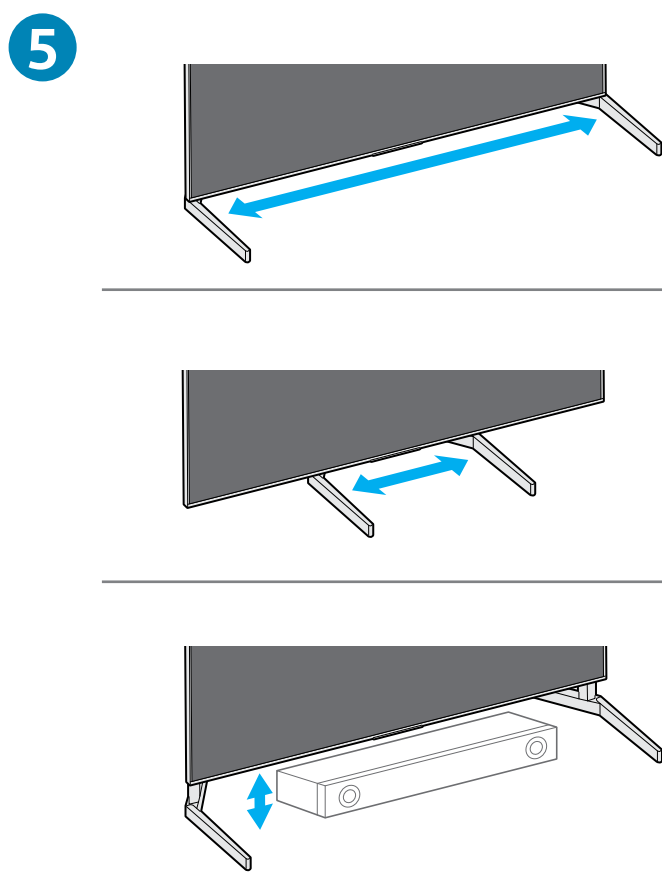

安裝指南

5-049-495-11(1)

1

SB1 IM SB2 MSL12 FB CD1 CD2

1.5 N·m/1.5 N·m (15 kgf·cm)

85
75
65

2

3

85 75 65

CD4 CD3 CC CC

4

1

2

MSL12 x 2