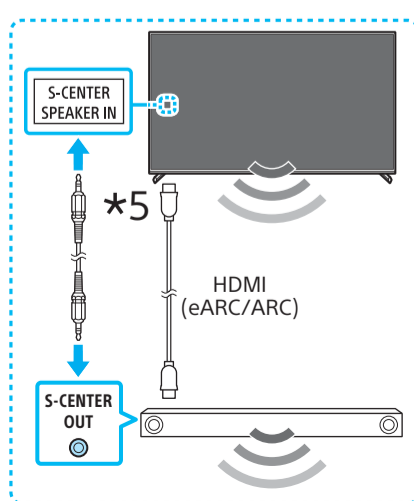

<https://www.sony.eu/support>

*3 3.5/3.5 (mm)

- 1: L
- 2: Video / Vaizdo medžiaga / Бейне / וידאו
- 3: GND
- 4: R

*4