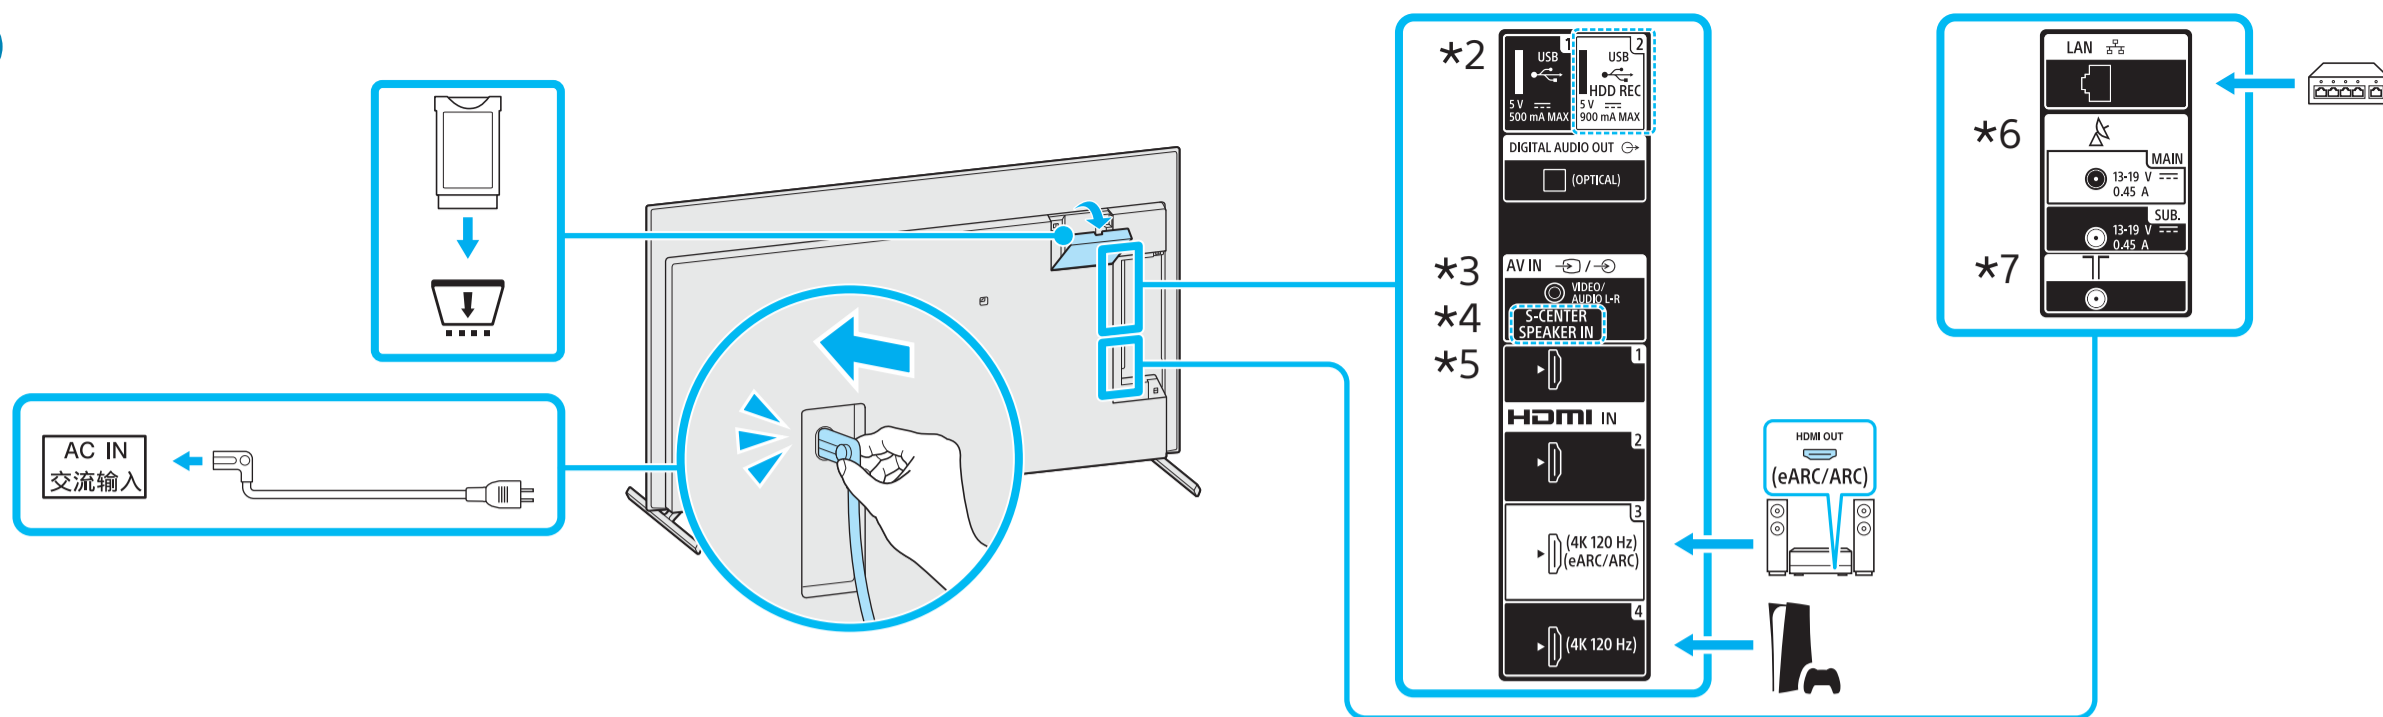

# Setup Guide

Өнім атауы: Теледидар

5-050-130-31(1)

|    |                       |    |                       |
|----|-----------------------|----|-----------------------|
| EE | Seadistusjuhend       | SI | Priložnik za pripravo |
| LV | Uzsākšanas ceļvedis   | KZ | Орнату нұсқаулығы     |
| LT | Nustatymo vadovas     | SR | Vodič za podešavanje  |
| HR | Vodič za postavljanje | HE | מדריך הגדרה           |

**1**

SB1 IM LR03 R03  
SB2 VS CC  
1.5 N·m/1,5 N·m (15 kgf·cm)

\*1 Vt Teatmikku / Skatiet atsauces ceļvedi / Žr. trumpaji vadovā. / Pogledajte Referentni vodič / Glejte referenčni priročnik / Анықтама нұсқаулығын қараңыз / Pogledajte Referentni vodič / עיין במדריך העיון

6

7

8

9

10

<https://www.sony.eu/support>

\*3 3.5/3.5 (mm)

- 1: L
- 2: Video / Vaizdo medžiaga / Бейне / וידאו
- 3: GND
- 4: R