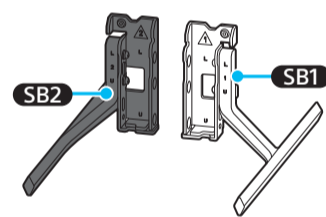

**1**

SB1 IM LR03 R03  
SB2 VS CC  
1.5 N·m/1,5 N·m (15 kgf·cm)

\*1 Vt Teatmikku / Skatiet atsauces ceļvedi / Žr. trumpaji vadovā. / Pogledajte Referentni vodič / Glejte referenčni priročnik / Анықтама нұсқаулығын қараңыз / Pogledajte Referentni vodič / עיין במדריך העיון