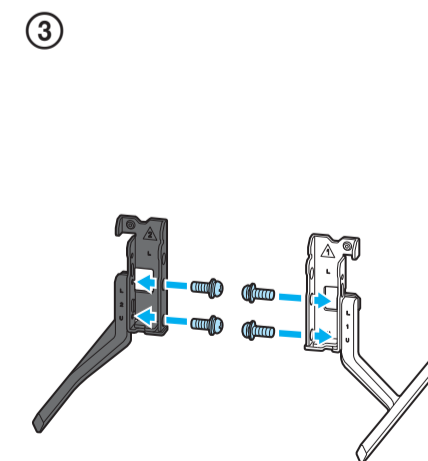

**1**

SB1 IM LR03 R03  
SB2 VS CC  
1.5 N·m/1,5 N·m (15 kgf·cm)

\*1 Vt Teatmikku / Skatiet atsauces ceļvedi / Žr. trumpaji vadovā. / Pogledajte Referentni vodič / Glejte referenčni priročnik / Анықтама нұсқаулығын қараңыз / Pogledajte Referentni vodič / עיין במדריך העיון