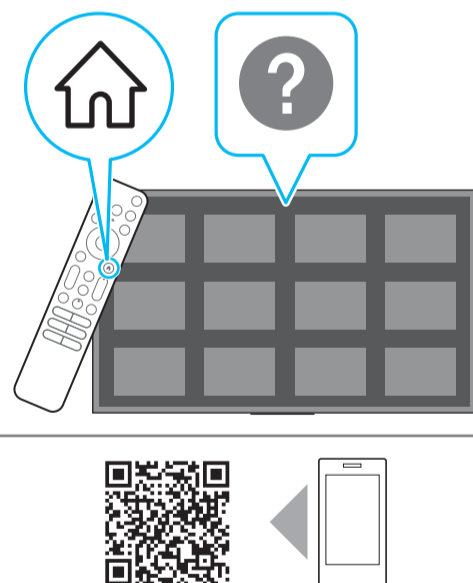

6

7

8

9

10

<https://www.sony.eu/support>

\*3 3.5/3.5 (mm)

- 1: L
- 2: Video / Vaizdo medžiaga / Бейне / וידאו
- 3: GND
- 4: R