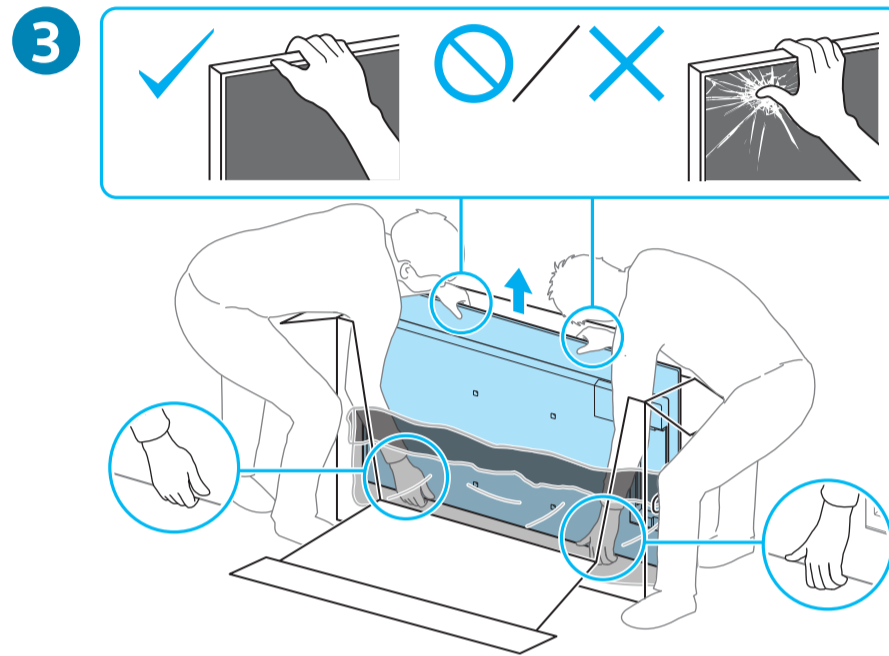

**1**

SB1 IM LR03 R03  
SB2 VS CC  
1.5 N·m/1,5 N·m (15 kgf·cm)

\*1 Vt Teatmikku / Skatiet atsauces ceļvedi / Žr. trumpaji vadovā. / Pogledajte Referentni vodič / Glejte referenčni priročnik / Анықтама нұсқаулығын қараңыз / Pogledajte Referentni vodič / עיין במדריך העיון