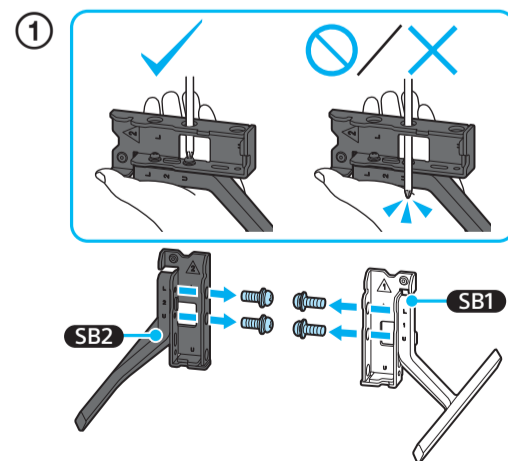

# Setup Guide

Өнім атауы: Теледидар

5-050-130-31(1)

|    |                       |    |                       |
|----|-----------------------|----|-----------------------|
| EE | Seadistusjuhend       | SI | Priložnik za pripravo |
| LV | Uzsākšanas ceļvedis   | KZ | Орнату нұсқаулығы     |
| LT | Nustatymo vadovas     | SR | Vodič za podešavanje  |
| HR | Vodič za postavljanje | HE | מדריך הגדרה           |

**1**

SB1 IM LR03 R03  
SB2 VS CC  
1.5 N·m/1,5 N·m (15 kgf·cm)

\*1 Vt Teatmikku / Skatiet atsauces ceļvedi / Žr. trumpaji vadovā. / Pogledajte Referentni vodič / Glejte referenčni priročnik / Анықтама нұсқаулығын қараңыз / Pogledajte Referentni vodič / עיין במדריך העיון

6

7

8

9

10

<https://www.sony.eu/support>

\*3 3.5/3.5 (mm)

- 1: L
- 2: Video / Vaizdo medžiaga / Бейне / וידאו
- 3: GND
- 4: R