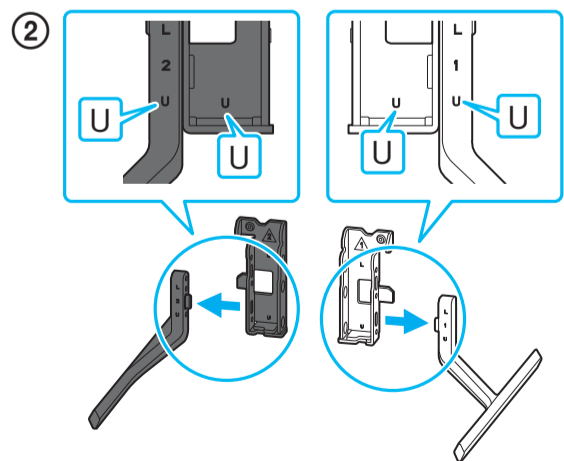

# Setup Guide

Өнім атауы: Теледидар

5-050-130-31(1)

|    |                       |    |                       |
|----|-----------------------|----|-----------------------|
| EE | Seadistusjuhend       | SI | Priložnik za pripravo |
| LV | Uzsākšanas ceļvedis   | KZ | Орнату нұсқаулығы     |
| LT | Nustatymo vadovas     | SR | Vodič za podešavanje  |
| HR | Vodič za postavljanje | HE | מדריך הגדרה           |

**1**

SB1 IM LR03 R03  
SB2 VS CC  
1.5 N·m/1,5 N·m (15 kgf·cm)

\*1 Vt Teatmikku / Skatiet atsauces ceļvedi / Žr. trumpaji vadovā. / Pogledajte Referentni vodič / Glejte referenčni priročnik / Анықтама нұсқаулығын қараңыз / Pogledajte Referentni vodič / עיין במדריך העיון