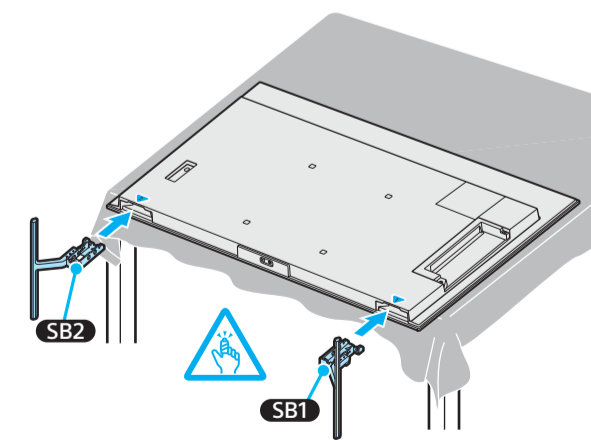

**1**

SB1 IM LR03 R03  
SB2 VS CC  
1.5 N·m/1,5 N·m (15 kgf·cm)

\*1 Vt Teatmikku / Skatiet atsauces ceļvedi / Žr. trumpaji vadovā. / Pogledajte Referentni vodič / Glejte referenčni priročnik / Анықтама нұсқаулығын қараңыз / Pogledajte Referentni vodič / עיין במדריך העיון