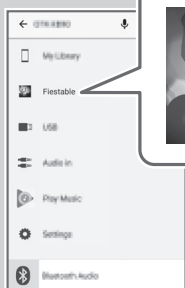

Sony Music Center

Fiestable

Download on the  
**App Store**

GET IT ON  
**Google Play**

<https://www.sony.net/smcapp/>

**A**

Fiestable

# Realize festas alucinantes com as aplicações "Sony | Music Center" e "Fiestable"!

**1** Transfira o "Sony | Music Center" a partir da App Store ou do Google Play.

**2** Prepare o seu sistema de áudio.