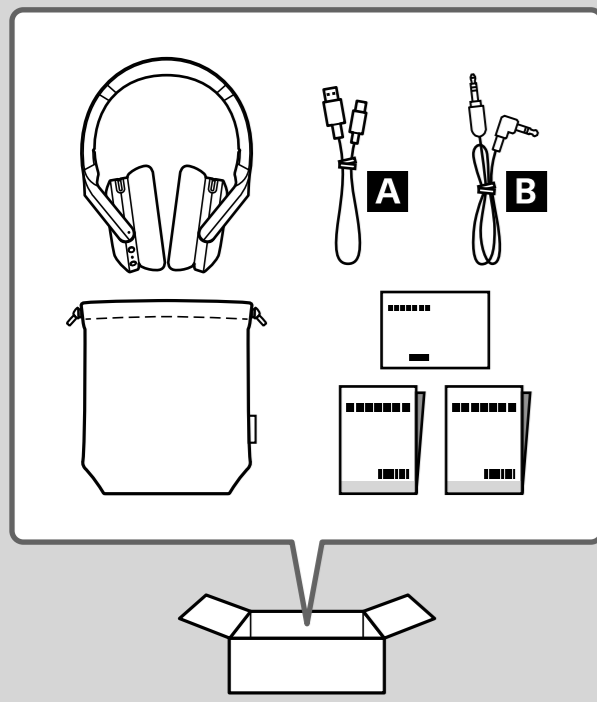

Wireless Noise Canceling Stereo Headset

Casque stéréo sans fil réducteur de bruits

Operating Instructions	GB	Käyttöohjeet	FI
Mode d'emploi	FR	Bruksanvisning	NO
Manual de instrucciones	ES	Bruksanvisning	SE
使用説明書	CT	Instrukcja obsługi	PL
사용 설명서	KR	Kezelési útmutató	HU
Инструкция по эксплуатации	RU	Návod k použití	CZ
تعليمات التشغيل	AR	Návod na obsluhu	SK
Bedienungsanleitung	DE	Инструкции за експлоатация	BG
Istruzioni per l'uso	IT	Instrucțiuni de utilizare	RO
Gebruiksaanwijzing	NL	Navodila za uporabo	SI
Instruções de operação	PT	Οδηγίες λειτουργίας	GR
Betjeningsvejledning	DK		

hear on 3
Wireless NC

E-818-100-11(1)

WH-H910N

1

2

3