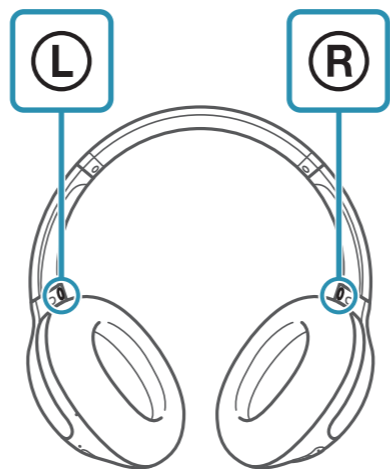

SONY

Müravähendusega juhtmevaba stereopeakomplekt
Belaidēs stereofoninēs ausinēs su triukšmo slopinimo funkcija
Bezvadu stereo ausiņas ar trokšņu neitralizāciju
Bežične stereo slūsalice s ukļanjanjem buķe
Bežične stereo slūsalice sa funkcijom potiskivanja buķe

Kasutussuunised
Naudojimo instrukcijas
Lietošanas instrukcijas

EE	Upute za rad	HR
LT	Uputstvo za upotrebu	SR
LV		

WH-CH710N

1

2

Android™ iPhone

3

?