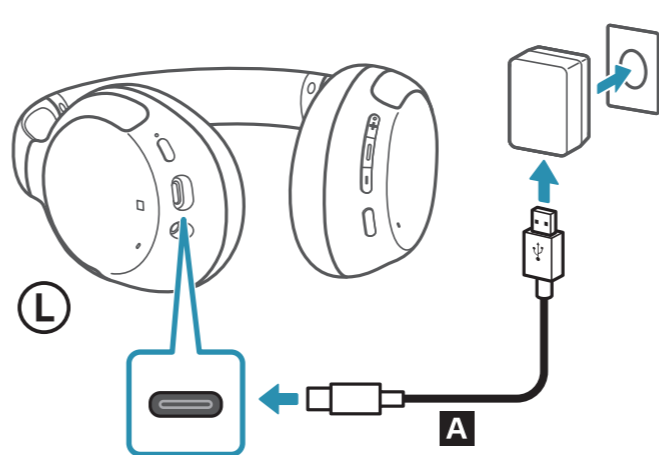

SONY

Müravähendusega juhtmevaba stereopeakomplekt
Belaidēs stereofoninēs ausinēs su triukšmo slopinimo funkcija
Bezvadu stereo ausiņas ar trokšņu neitralizāciju
Bežične stereo slūsalice s ukļanjanjem buķe
Bežične stereo slūsalice sa funkcijom potiskivanja buķe

Kasutussuunised
Naudojimo instrukcijas
Lietošanas instrukcijas

EE	Upute za rad	HR
LT	Uputstvo za upotrebu	SR
LV		

WH-CH710N

1

2

Android™ iPhone

3

?