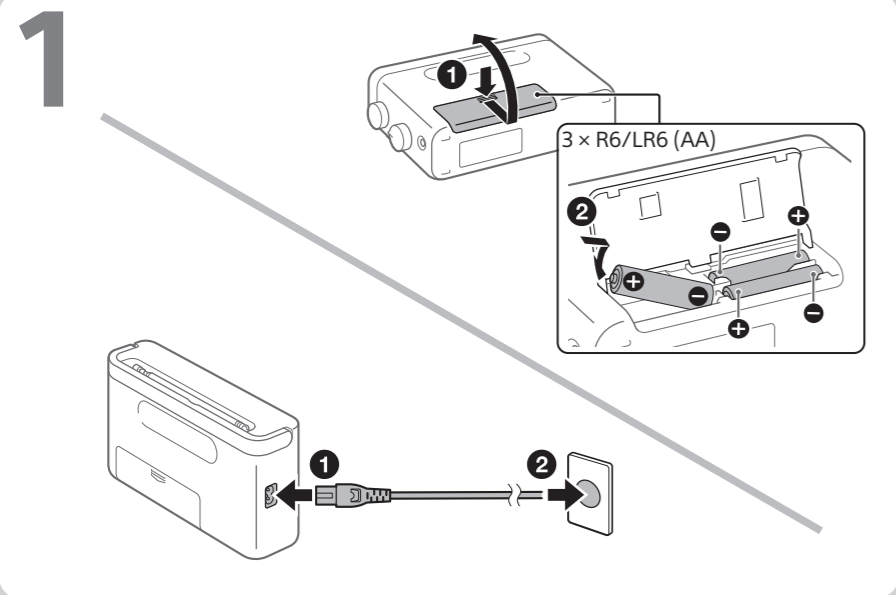

Rádio FM/AM

Návod k obsluze
Návod na použitie

©2017 Sony Corporation

ICF-506

Pro lepší příjem / Pre lepší príjem

Čeština

VAROVÁNÍ

Neumisťujte přístroj do stísněného prostoru, jako je knihovna nebo vestavěná skříňka. Abyste snížili riziko požáru nebo úrazu elektrickým proudem, nevystavujte toto zařízení zdrojům kapání nebo stříkání a nepokládejte na něj předměty naplněné tekutinami, jako jsou vázy. Abyste snížili riziko vzniku požáru, nezakrývejte ventilační otvory přístroje novinami, ubrusy, záclonami apod. Přístroj nevystavujte působení otevřeného ohně (jako jsou například zapálené svíčky). Protože zástrčka napájecího kabelu slouží k odpojení přístroje od elektrické sítě, připojte přístroj do snadno přístupné zásuvky elektrické sítě. Zaznamenejte-li u jednotky nějakou vadu, odpojte neprodlžené zástrčku ze zásuvky elektrické sítě.

Přístroj není odpojen od elektrické sítě, dokud je zapojen do zásuvky střídavého proudu, i když je přístroj jako takový vypnutý. Nevystavujte baterie anebo výrobek s nainstalovanými bateriemi slunečnímu záření, ohni ani žádným jiným zdrojům vysokých teplot. Označení CE platí pouze v zemích, ve kterých je právně vymáháno, především v zemích EHP (evropský hospodářský prostor) a ve Švýcarsku.