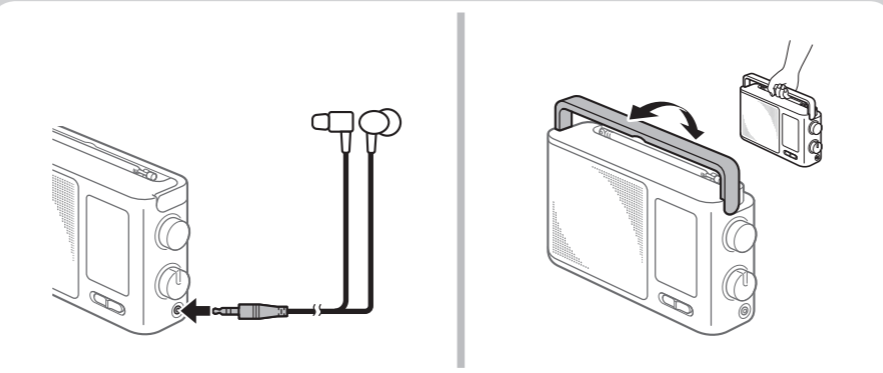

Rádio FM/AM

Návod k obsluze
Návod na použitie

©2017 Sony Corporation

ICF-506

Pro lepší příjem / Pre lepší príjem

Čeština

VAROVÁNÍ

Neumisťujte přístroj do stísněného prostoru, jako je knihovna nebo vestavěná skříňka. Abyste snížili riziko požáru nebo úrazu elektrickým proudem, nevystavujte toto zařízení zdrojům kapání nebo stříkání a nepokládejte na něj předměty naplněné tekutinami, jako jsou vázy. Abyste snížili riziko vzniku požáru, nezakrývejte ventilační otvory přístroje novinami, ubrusy, záclonami apod. Přístroj nevystavujte působení otevřeného ohně (jako jsou například zapálené svíčky). Protože zástrčka napájecího kabelu slouží k odpojení přístroje od elektrické sítě, připojte přístroj do snadno přístupné zásuvky elektrické sítě. Zaznamenejte-li u jednotky nějakou vadu, odpojte neprodlžené zástrčku ze zásuvky elektrické sítě.

Přístroj není odpojen od elektrické sítě, dokud je zapojen do zásuvky střídavého proudu, i když je přístroj jako takový vypnutý. Nevystavujte baterie anebo výrobek s nainstalovanými bateriemi slunečnímu záření, ohni ani žádným jiným zdrojům vysokých teplot. Označení CE platí pouze v zemích, ve kterých je právně vymáháno, především v zemích EHP (evropský hospodářský prostor) a ve Švýcarsku.