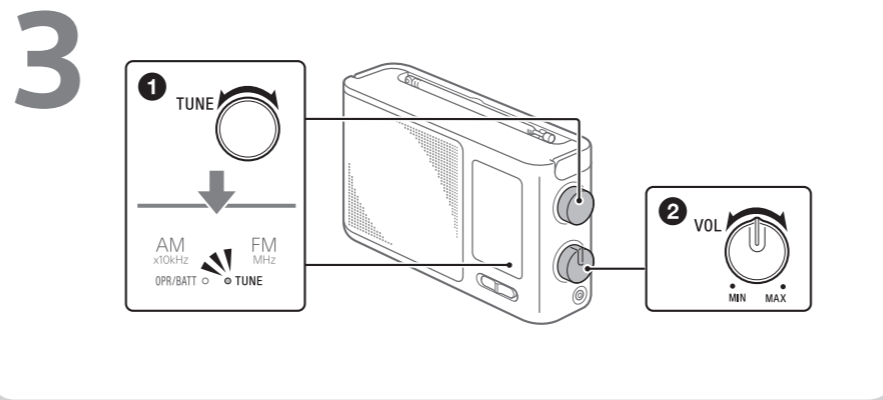

Rádio FM/AM

Návod k obsluze
Návod na použitie

©2017 Sony Corporation

ICF-506

Pro lepší příjem / Pre lepší príjem

Čeština

VAROVÁNÍ

Neumisťujte přístroj do stísněného prostoru, jako je knihovna nebo vestavěná skříňka. Abyste snížili riziko požáru nebo úrazu elektrickým proudem, nevystavujte toto zařízení zdrojům kapání nebo stříkání a nepokládejte na něj předměty naplněné tekutinami, jako jsou vázy. Abyste snížili riziko vzniku požáru, nezakrývejte ventilační otvory přístroje novinami, ubrusy, záclonami apod. Přístroj nevystavujte působení otevřeného ohně (jako jsou například zapálené svíčky). Protože zástrčka napájecího kabelu slouží k odpojení přístroje od elektrické sítě, připojte přístroj do snadno přístupné zásuvky elektrické sítě. Zaznamenejte-li u jednotky nějakou vadu, odpojte neprodlžené zástrčku ze zásuvky elektrické sítě.

Přístroj není odpojen od elektrické sítě, dokud je zapojen do zásuvky střídavého proudu, i když je přístroj jako takový vypnutý. Nevystavujte baterie anebo výrobek s nainstalovanými bateriemi slunečnímu záření, ohni ani žádným jiným zdrojům vysokých teplot. Označení CE platí pouze v zemích, ve kterých je právně vymáháno, především v zemích EHP (evropský hospodářský prostor) a ve Švýcarsku.