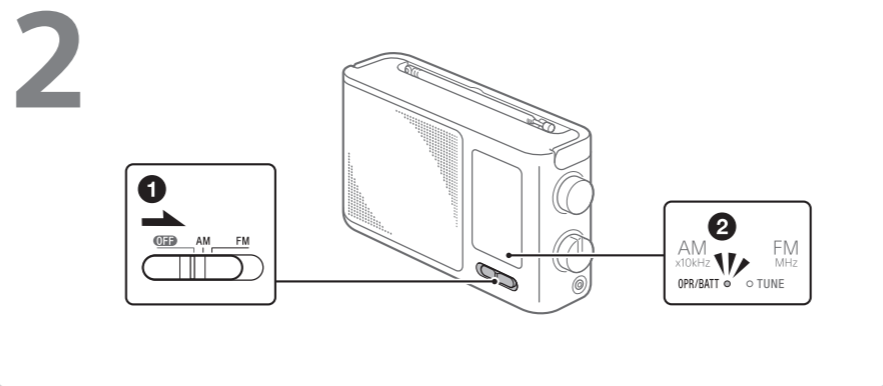

Rádio FM/AM

Návod k obsluze
Návod na použitie

©2017 Sony Corporation

ICF-506

Pro lepší příjem / Pre lepší príjem

Čeština

VAROVÁNÍ

Neumisťujte přístroj do stísněného prostoru, jako je knihovna nebo vestavěná skříňka. Abyste snížili riziko požáru nebo úrazu elektrickým proudem, nevystavujte toto zařízení zdrojům kapání nebo stříkání a nepokládejte na něj předměty naplněné tekutinami, jako jsou vázy. Abyste snížili riziko vzniku požáru, nezakrývejte ventilační otvory přístroje novinami, ubrusy, záclonami apod. Přístroj nevystavujte působení otevřeného ohně (jako jsou například zapálené svíčky). Protože zástrčka napájecího kabelu slouží k odpojení přístroje od elektrické sítě, připojte přístroj do snadno přístupné zásuvky elektrické sítě. Zaznamenejte-li u jednotky nějakou vadu, odpojte neprodlžené zástrčku ze zásuvky elektrické sítě.

Přístroj není odpojen od elektrické sítě, dokud je zapojen do zásuvky střídavého proudu, i když je přístroj jako takový vypnutý. Nevystavujte baterie anebo výrobek s nainstalovanými bateriemi slunečnímu záření, ohni ani žádným jiným zdrojům vysokých teplot. Označení CE platí pouze v zemích, ve kterých je právně vymáháno, především v zemích EHP (evropský hospodářský prostor) a ve Švýcarsku.