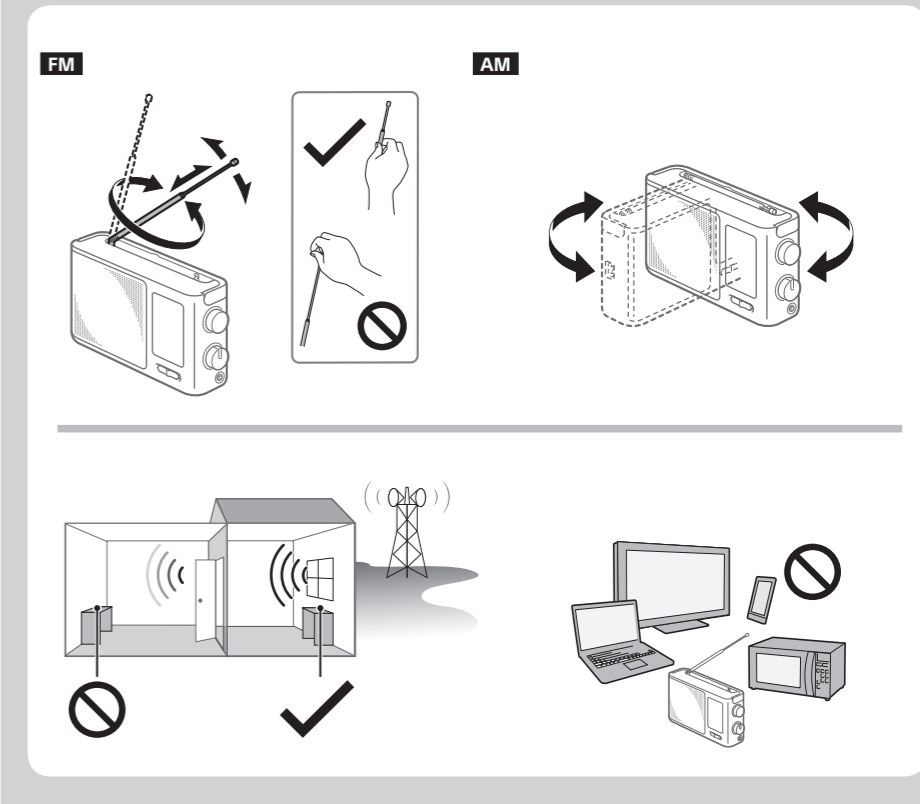

Rádio FM/AM

Návod k obsluze
Návod na použitie

©2017 Sony Corporation

ICF-506

Pro lepší příjem / Pre lepší príjem

Čeština

VAROVÁNÍ

Neumisťujte přístroj do stísněného prostoru, jako je knihovna nebo vestavěná skříňka. Abyste snížili riziko požáru nebo úrazu elektrickým proudem, nevystavujte toto zařízení zdrojům kapání nebo stříkání a nepokládejte na něj předměty naplněné tekutinami, jako jsou vázy. Abyste snížili riziko vzniku požáru, nezakrývejte ventilační otvory přístroje novinami, ubrusy, záclonami apod. Přístroj nevystavujte působení otevřeného ohně (jako jsou například zapálené svíčky). Protože zástrčka napájecího kabelu slouží k odpojení přístroje od elektrické sítě, připojte přístroj do snadno přístupné zásuvky elektrické sítě. Zaznamenejte-li u jednotky nějakou vadu, odpojte neprodlžené zástrčku ze zásuvky elektrické sítě.

Přístroj není odpojen od elektrické sítě, dokud je zapojen do zásuvky střídavého proudu, i když je přístroj jako takový vypnutý. Nevystavujte baterie anebo výrobek s nainstalovanými bateriemi slunečnímu záření, ohni ani žádným jiným zdrojům vysokých teplot. Označení CE platí pouze v zemích, ve kterých je právně vymáháno, především v zemích EHP (evropský hospodářský prostor) a ve Švýcarsku.