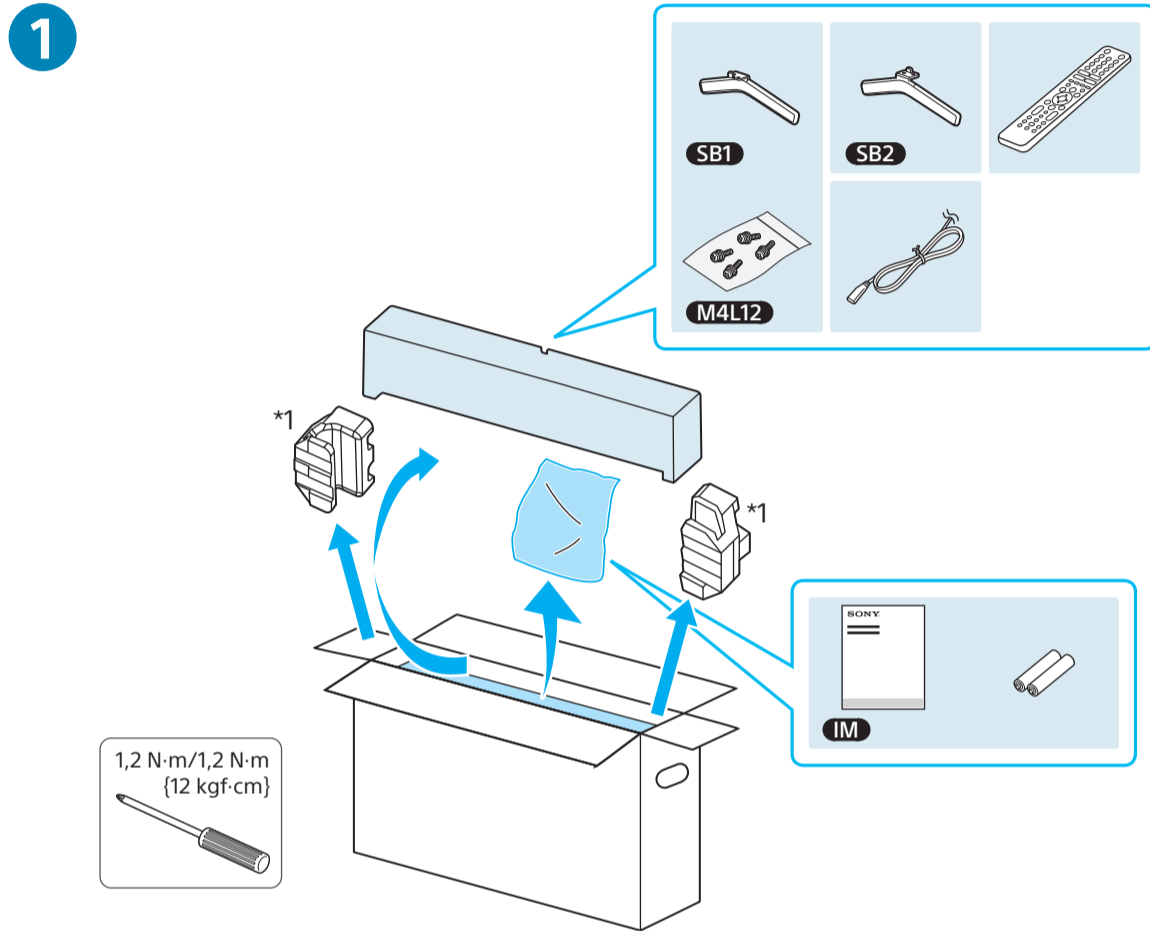

Televizor/Телевизор

Udhëzuesi i konfigurimit

Водич за поставување

★1 Vetëm për modele televizori të kufizuara. / Само за одредени модели на телевизори.

8

*2 <21 (mm) <12 (mm)
 *3 <7 (mm) <1.5/1.5 (mm)
 *4 <14 (mm)

(mm)

9

10

Ndihmë / Помощь

<https://www.sony.eu/support>