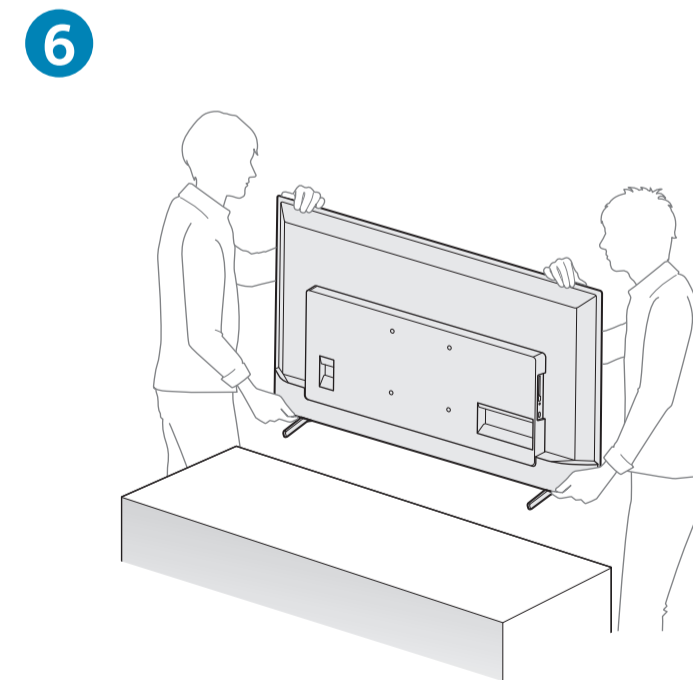

Televizor/Телевизор

Udhëzuesi i konfigurimit

Водич за поставување

★1 Vetëm për modele televizori të kufizuara. / Само за одредени модели на телевизори.

8

*2 <21 (mm) <12 (mm)
 *3 <7 (mm) <1.5/1.5 (mm)
 *4 <14 (mm)