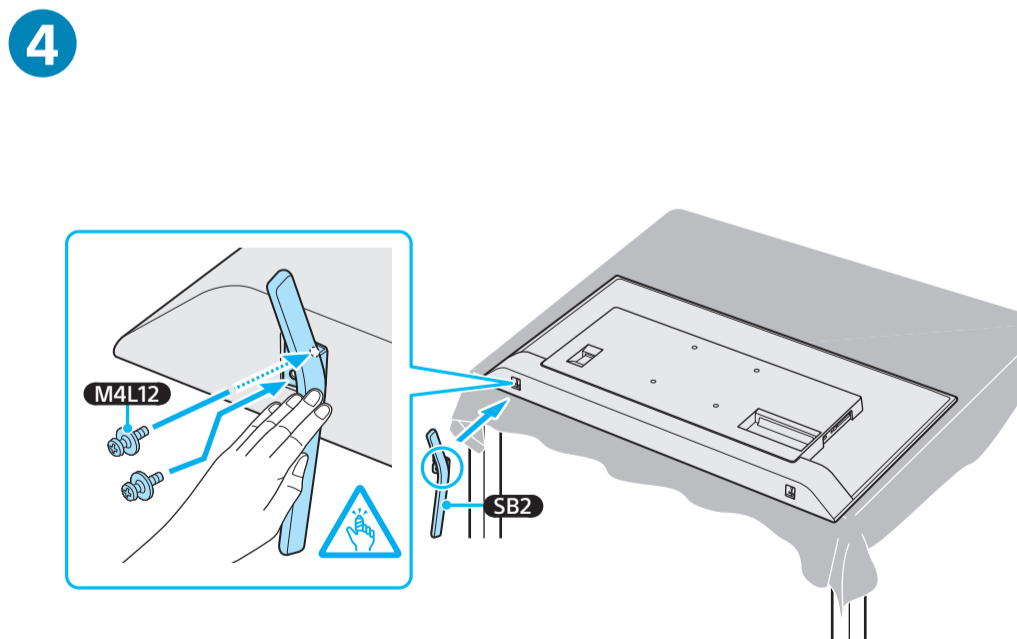

Televizor/Телевизор

Udhëzuesi i konfigurimit

Водич за поставување

★1 Vetëm për modele televizori të kufizuara. / Само за одредени модели на телевизори.

8

*2 <21 (mm) <12 (mm)
 *3 <7 (mm) <1.5/1.5 (mm)
 *4 <14 (mm)