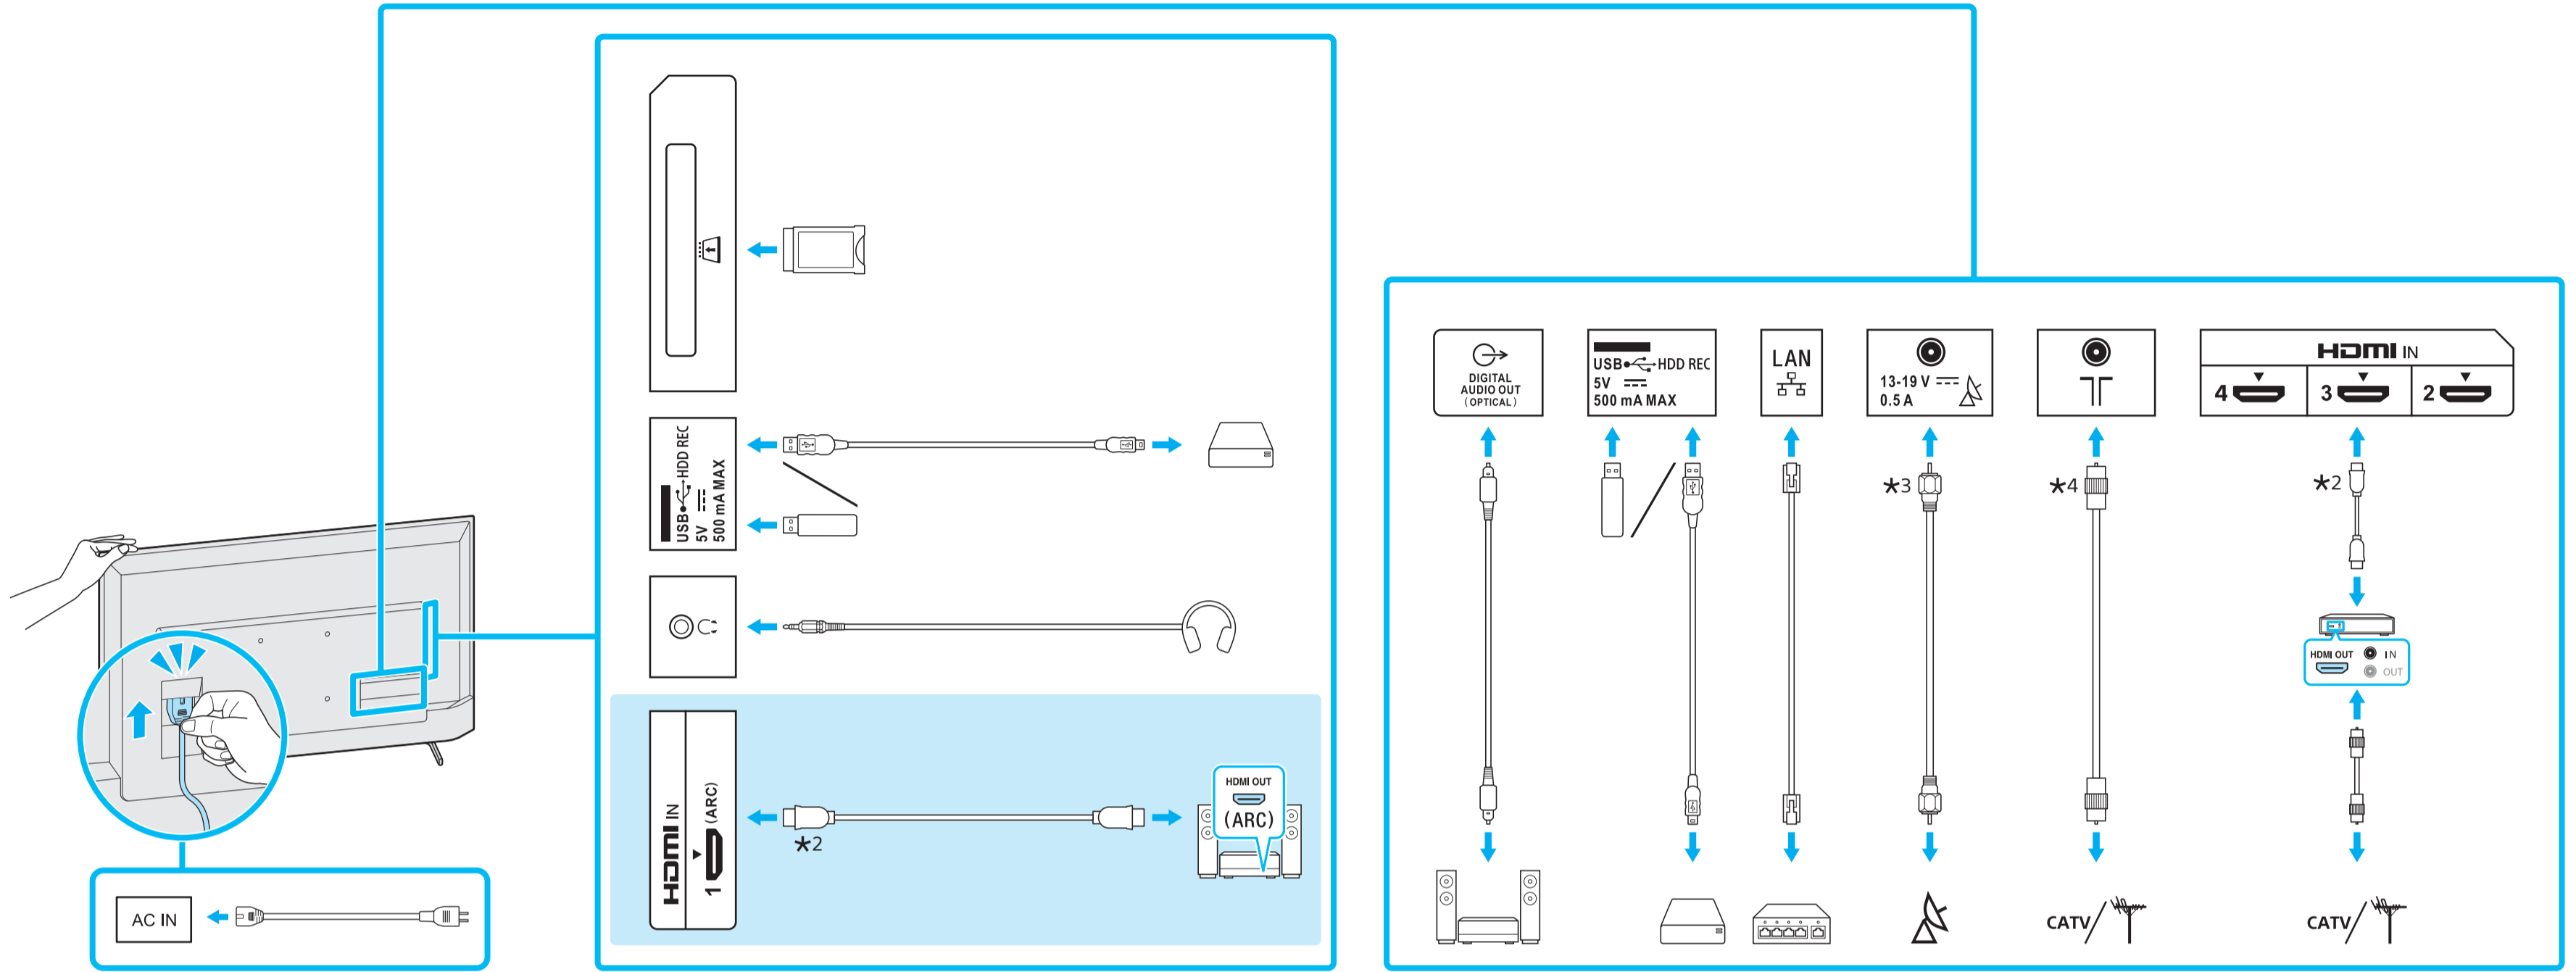

Televizor/Телевизор

Udhëzuesi i konfigurimit

Водич за поставување

★1 Vetëm për modele televizori të kufizuara. / Само за одредени модели на телевизори.

8

*2 <21 (mm) <12 (mm)
 *3 <7 (mm) <1.5/1.5 (mm)
 *4 <14 (mm)

(mm)

9

10

Ndihmë / Помощь

<https://www.sony.eu/support>