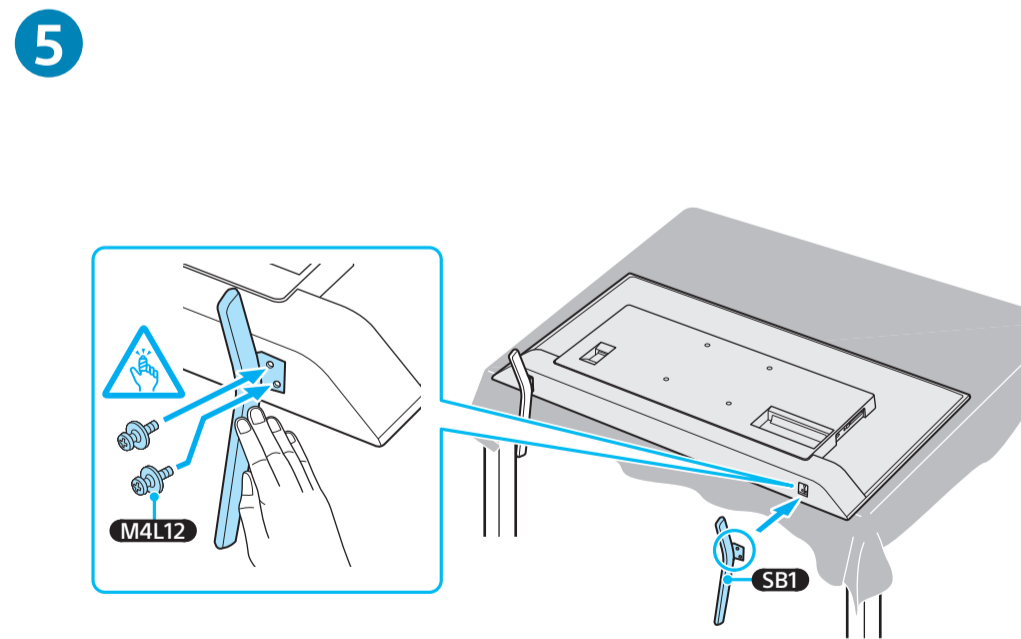

Televizor/Телевизор

Udhëzuesi i konfigurimit

Водич за поставување

★1 Vetëm për modele televizori të kufizuara. / Само за одредени модели на телевизори.

8

*2 <21 (mm) <12 (mm)
 *3 <7 (mm) <1.5/1.5 (mm)
 *4 <14 (mm)

(mm)

9

10

Ndihmë / Помощь

<https://www.sony.eu/support>