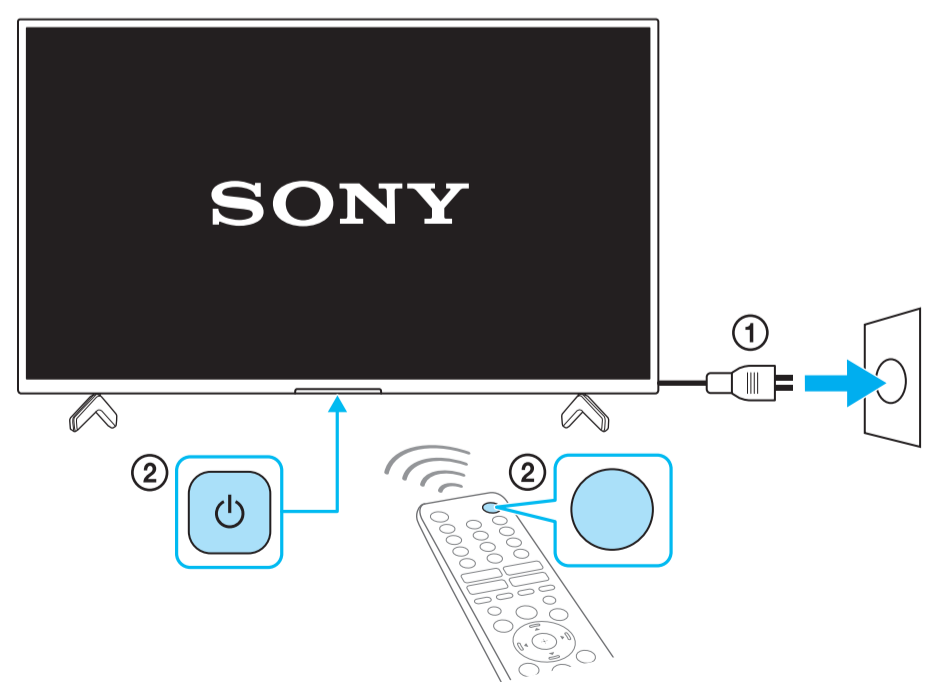

8

*2 <21 (mm) <12 (mm)
*3 <7 (mm) <1.5/1.5 (mm)
*4 <14 (mm)

(mm)

9

10

Ndihmë / Помощь

<https://www.sony.eu/support>