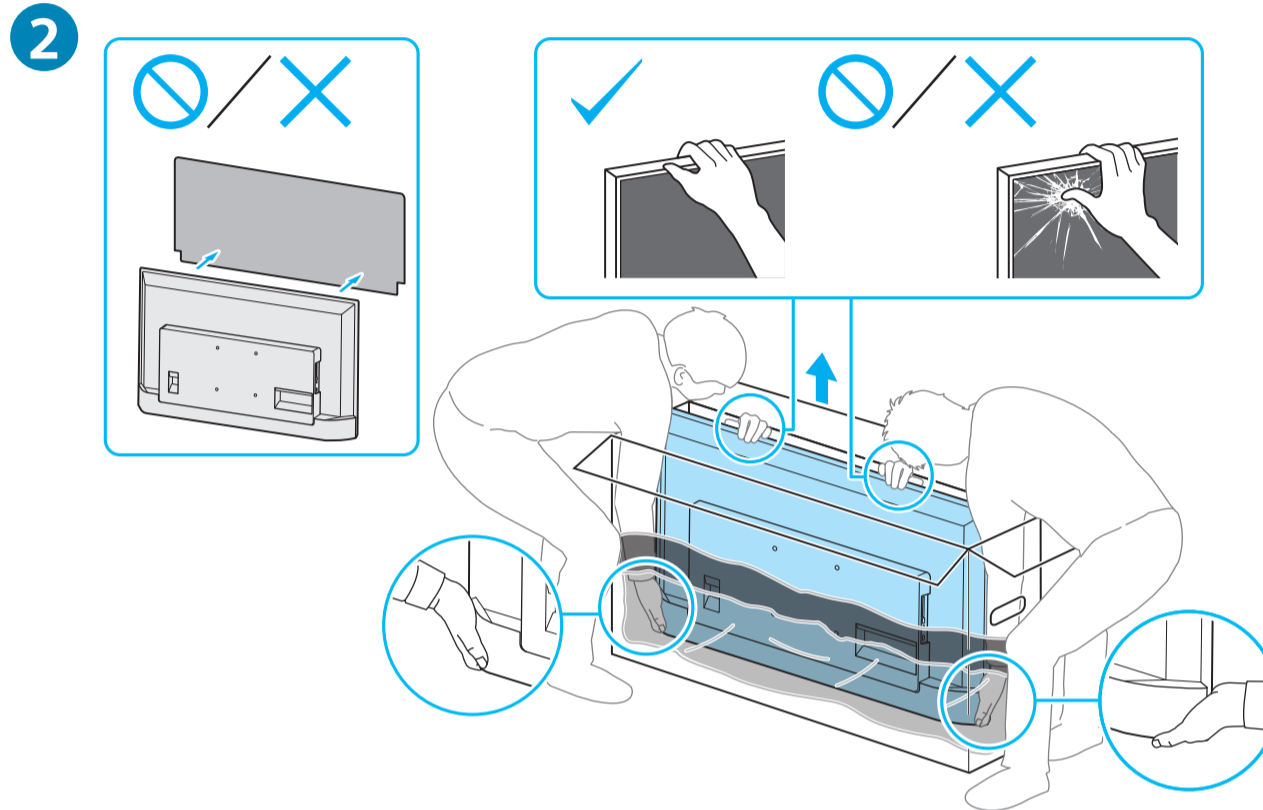

Televizor/Телевизор

Udhëzuesi i konfigurimit

Водич за поставување

★1 Vetëm për modele televizori të kufizuara. / Само за одредени модели на телевизори.

8

*2 <21 (mm) <12 (mm)
 *3 <7 (mm) <1.5/1.5 (mm)
 *4 <14 (mm)