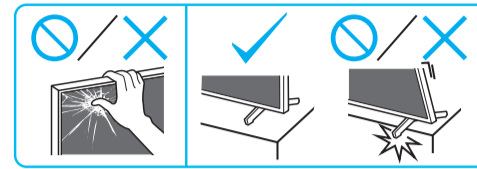

Televizor/Телевизор

Udhëzuesi i konfigurimit

Водич за поставување

★1 Vetëm për modele televizori të kufizuara. / Само за одредени модели на телевизори.

8

*2 <21 (mm) <12 (mm)
 *3 <7 (mm) <1.5/1.5 (mm)
 *4 <14 (mm)