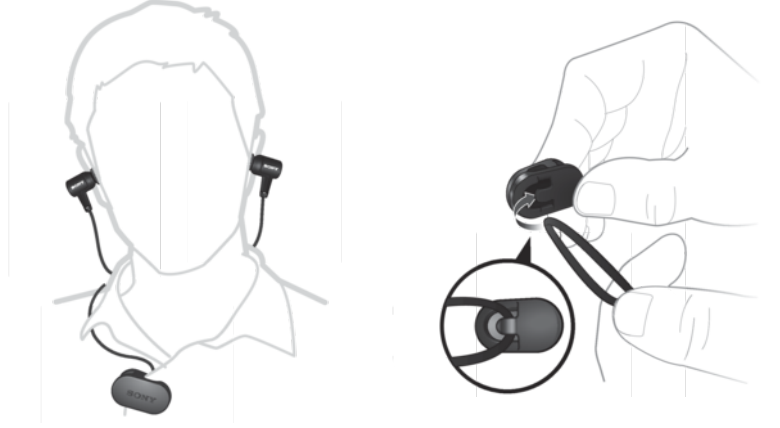

نظرة عامة

1 الميكروفون

2 السماعة

3 سلك سماعة الرأس

4 مشبك

5 قابس إدخال

تعلم الأساسيات

ارتداء سماعة الرأس

طريقة ارتداء سماعة الرأس

- 1 قم بتحريك سلك سماعة الرأس بطريقة آمنة إلى المشبك.
- 2 اضبط طول سلك سماعة الرأس، حتى تتمكن من إدخال سدادات الأذن في أذنيك.
- 3 قم بتثبيت المشبك بملابسك.

توصيل سماعة الرأس بجهازك