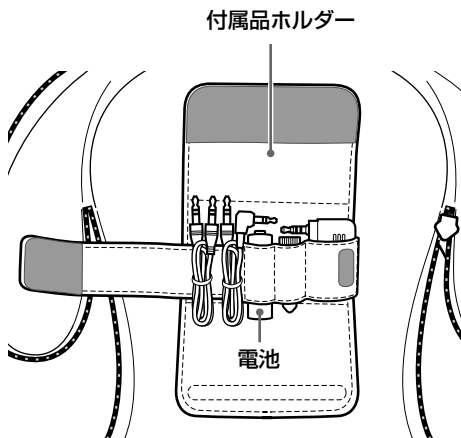

## 接続コードをしまうときのご注意

キャリングケースに接続コードをしまうときは、電池の正極⊕と負極⊖が接続コードによってショートしないように、接続コードのプラグを片方にそろえて付属品ホルダーに収納してください。

## Note on storing the connecting cord

Store the connecting cord in the carrying case with both plugs together to avoid short circuiting the battery.