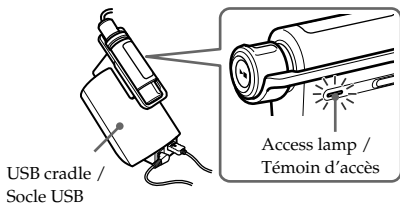

English

Note on disconnection during data access

Do not disconnect the dedicated USB cable or remove your Network Walkman from the USB cradle during data access between your Network Walkman and computer.

This may cause problems with the system or data.

The access lamp of your Network Walkman blinks when data is being accessed.

In the following conditions the access lamp blinks when data is being accessed:

- Checking in/out
- Displaying the list of songs stored on your Network Walkman via your computer

Français

Remarque en cas de déconnexion lors de l'accès aux données

Ne débranchez pas le câble USB dédié et ne retirez pas le Network Walkman Sony du socle de connexion USB pendant l'accès aux données entre le Network Walkman et l'ordinateur.

Vous risquez de provoquer des problèmes au niveau du système ou des données.

Le témoin d'accès du Network Walkman clignote lors de l'accès aux données.

Le témoin d'accès clignote lors de l'accès aux données dans les cas suivants :

- Emprunt/Retour
- Affichage de la liste des chansons mémorisées sur le Network Walkman par l'intermédiaire de votre ordinateur