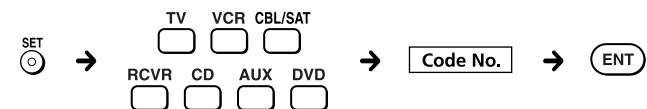

La fila izquierda de la tabla muestra la marca y la derecha muestra el número de código.

Sistema de minicomponentes de alta fidelidad

La fila de la izquierda de la tabla muestra la marca y las tres de la derecha muestran el número de código para cada sección del sistema de minicomponentes de alta fidelidad.

To set a Component Code (see the instruction manual for details)

Para introducir un código de componente (consulte los detalles en el manual de instrucciones)

Para ajustar um código de componente (consulte o manual de instruções quanto aos pormenores)

RM-V301:

RM-V401:

Português

TV/VCR/COMBO*

Na tabela apresentada, a coluna da esquerda indica a marca, a coluna central indica o componente (televisor (TV), videogravador (VCR) ou COMBO) e a coluna da direita indica o número de código correspondente.