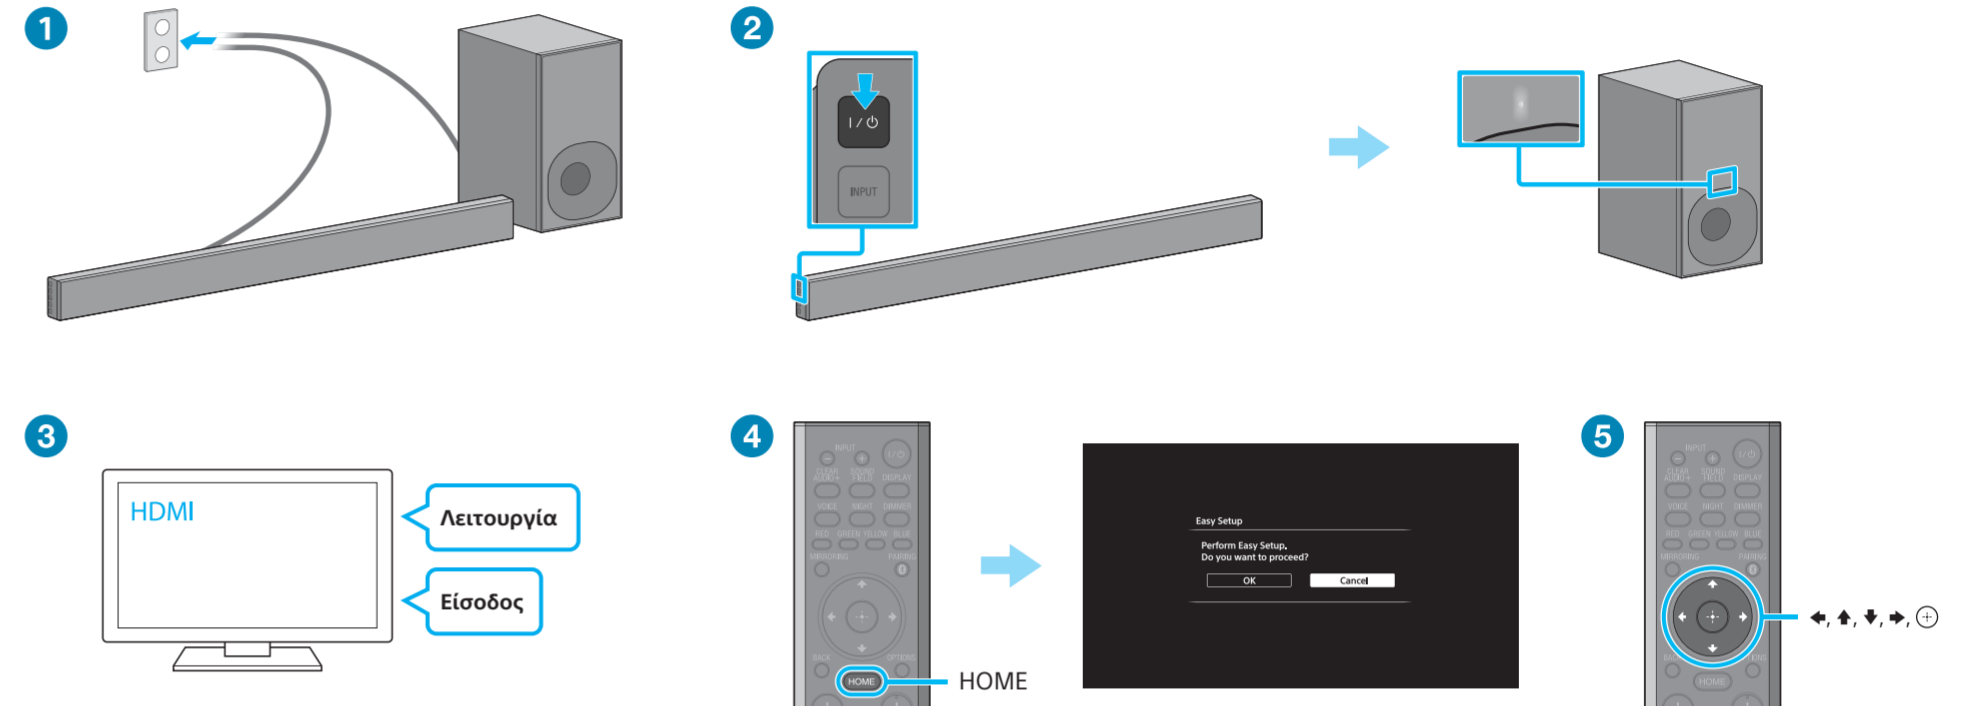

Ράβδος ήχου  
Οδηγός έναρξης

HT-NT3

Παρεχόμενα εξαρτήματα

Για να στερεώσετε τη Ράβδο ηχείο σε τοίχο  
Ανατρέξτε στις παρεχόμενες οδηγίες χρήσης.

1 Σύνδεση με τηλεόραση

Φέρει η υποδοχή εισόδου HDMI στην τηλεόρασή σας σήμανση «ARC»;

OXI

ΝΑΙ

2 Σύνδεση με άλλες συσκευές

Καλώδιο υψηλής ταχύτητας HDMI (δεν παρέχεται)

Συσκευή αναπαραγωγής Blu-ray Disc™, κουτί καλωδίων ή δορυφορικός δέκτης κ.λπ.

3 Ρύθμιση του τηλεχειριστηρίου

4 Ενεργοποίηση του συστήματος

- 1 Συνδέστε τα καλώδια ρεύματος (τροφοδοτικά).
- 2 Πατήστε το I/O (ενεργοποίηση/αναμονή). Ανάβει η οθόνη στην πρόσοψη. Όταν η ενδεικτική λυχνία ενεργό/σε αναμονή του υπογούφερ ανάβει πράσινο, η ασύρματη σύνδεση της Ράβδου ηχείο και του υπογούφερ ολοκληρώνεται. Εάν δεν ανάβει, η ασύρματη μετάδοση δεν ενεργοποιείται. Ανατρέξτε στην παράγραφο «Δεν παράγεται ήχος από το υπογούφερ.» της ενότητας «Αντιμέτωπη προβλημάτων» στις παρεχόμενες οδηγίες χρήσης.
- 3 Ενεργοποιήστε την τηλεόραση κι έπειτα αλλάξτε την είσοδο της τηλεόρασης στην είσοδο στην οποία είναι συνδεδεμένη η Ράβδος ηχείο.
- 4 Πατήστε το HOME αφού εξαφανιστεί το «PLEASE WAIT» από την οθόνη της πρόσοψης.
- 5 Πατήστε το OK για να επιλέξετε το [OK], έπειτα πατήστε το OK για να ξεκινήσει το [Easy Setup]. Ακολουθήστε τις οδηγίες επί της οθόνης για να κάνετε τις βασικές ρυθμίσεις χρησιμοποιώντας το HOME και το OK.

5 Απόλαυση βίντεο/ήχου από τις συνδεδεμένες συσκευές

Πατήστε το INPUT +/- επαναλαμβανόμενα έως ότου η συσκευή που θέλετε εμφανιστεί στην οθόνη της πρόσοψης. Έπειτα, πατήστε το +/- επαναλαμβανόμενα για να ρυθμίσετε τον ήχο.