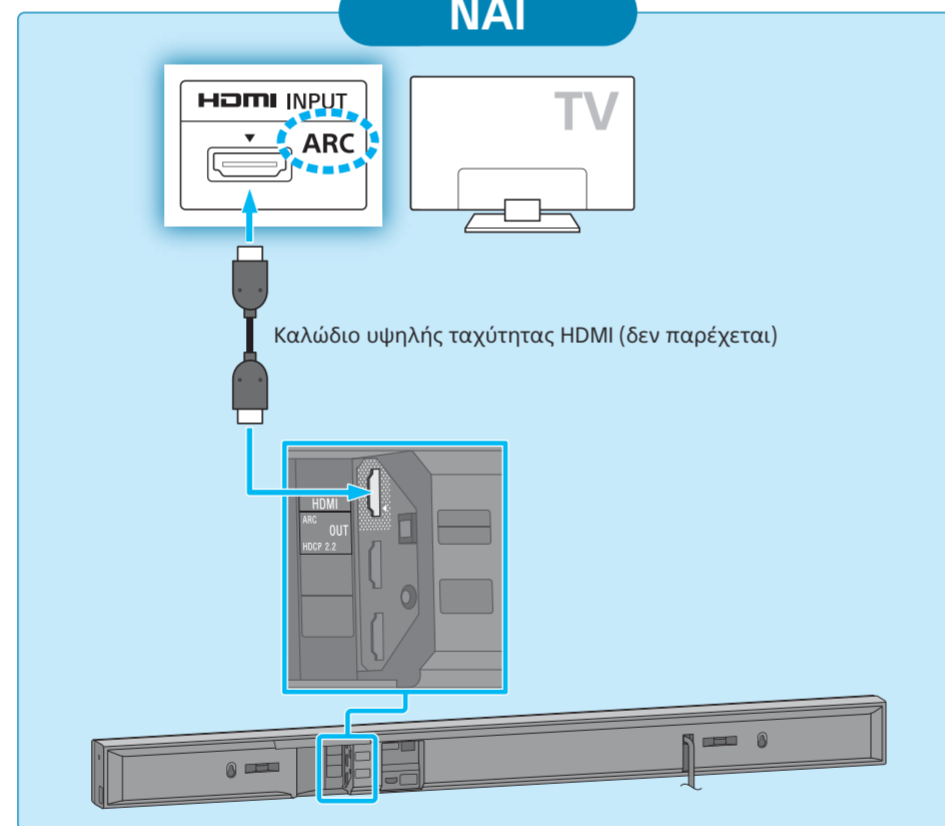

Ράβδος ήχου  
Οδηγός έναρξης

HT-NT3

Παρεχόμενα εξαρτήματα

Για να στερεώσετε τη Ράβδο ηχείο σε τοίχο  
Ανατρέξτε στις παρεχόμενες οδηγίες χρήσης.

1 Σύνδεση με τηλεόραση

Φέρει η υποδοχή εισόδου HDMI στην τηλεόρασή σας σήμανση «ARC»;

OXI

ΝΑΙ

2 Σύνδεση με άλλες συσκευές

Καλώδιο υψηλής ταχύτητας HDMI (δεν παρέχεται)

Συσκευή αναπαραγωγής Blu-ray Disc™, κουτί καλωδίων ή δορυφορικός δέκτης κ.λπ.

3 Ρύθμιση του τηλεχειριστηρίου

4 Ενεργοποίηση του συστήματος

- 1 Συνδέστε τα καλώδια ρεύματος (τροφοδοτικά).
- 2 Πατήστε το I/O (ενεργοποίηση/αναμονή). Ανάβει η οθόνη στην πρόσοψη. Όταν η ενδεικτική λυχνία ενεργό/σε αναμονή του υπογούφερ ανάβει πράσινο, η ασύρματη σύνδεση της Ράβδου ηχείο και του υπογούφερ ολοκληρώνεται. Εάν δεν ανάβει, η ασύρματη μετάδοση δεν ενεργοποιείται. Ανατρέξτε στην παράγραφο «Δεν παράγεται ήχος από το υπογούφερ.» της ενότητας «Αντιμέτωπη προβλημάτων» στις παρεχόμενες οδηγίες χρήσης.
- 3 Ενεργοποιήστε την τηλεόραση κι έπειτα αλλάξτε την είσοδο της τηλεόρασης στην είσοδο στην οποία είναι συνδεδεμένη η Ράβδος ηχείο.
- 4 Πατήστε το HOME αφού εξαφανιστεί το «PLEASE WAIT» από την οθόνη της πρόσοψης.
- 5 Πατήστε το OK για να επιλέξετε το [OK], έπειτα πατήστε το OK για να ξεκινήσει το [Easy Setup]. Ακολουθήστε τις οδηγίες επί της οθόνης για να κάνετε τις βασικές ρυθμίσεις χρησιμοποιώντας το HOME και το OK.

5 Απόλαυση βίντεο/ήχου από τις συνδεδεμένες συσκευές

Πατήστε το INPUT +/- επαναλαμβανόμενα έως ότου η συσκευή που θέλετε εμφανιστεί στην οθόνη της πρόσοψης. Έπειτα, πατήστε το +/- επαναλαμβανόμενα για να ρυθμίσετε τον ήχο.