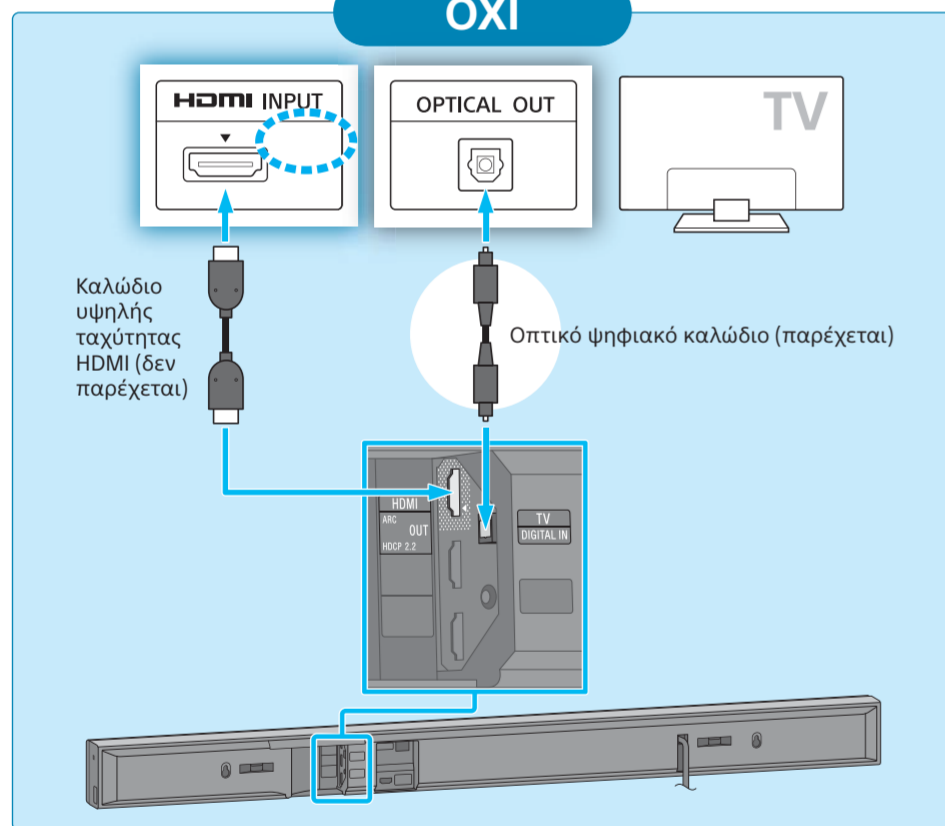

Ράβδος ήχου  
Οδηγός έναρξης

HT-NT3

Παρεχόμενα εξαρτήματα

Για να στερεώσετε τη Ράβδο ηχείο σε τοίχο  
Ανατρέξτε στις παρεχόμενες οδηγίες χρήσης.

1 Σύνδεση με τηλεόραση

Φέρει η υποδοχή εισόδου HDMI στην τηλεόρασή σας σήμανση «ARC»;

OXI

ΝΑΙ

2 Σύνδεση με άλλες συσκευές

Καλώδιο υψηλής ταχύτητας HDMI (δεν παρέχεται)

Συσκευή αναπαραγωγής Blu-ray Disc™, κουτί καλωδίων ή δορυφορικός δέκτης κ.λπ.

3 Ρύθμιση του τηλεχειριστηρίου

4 Ενεργοποίηση του συστήματος

- 1 Συνδέστε τα καλώδια ρεύματος (τροφοδοτικά).
- 2 Πατήστε το I/O (ενεργοποίηση/αναμονή). Ανάβει η οθόνη στην πρόσοψη. Όταν η ενδεικτική λυχνία ενεργό/σε αναμονή του υπογούφερ ανάβει πράσινο, η ασύρματη σύνδεση της Ράβδου ηχείο και του υπογούφερ ολοκληρώνεται. Εάν δεν ανάβει, η ασύρματη μετάδοση δεν ενεργοποιείται. Ανατρέξτε στην παράγραφο «Δεν παράγεται ήχος από το υπογούφερ.» της ενότητας «Αντιμέτωπη προβλημάτων» στις παρεχόμενες οδηγίες χρήσης.
- 3 Ενεργοποιήστε την τηλεόραση κι έπειτα αλλάξτε την είσοδο της τηλεόρασης στην είσοδο στην οποία είναι συνδεδεμένη η Ράβδος ηχείο.
- 4 Πατήστε το HOME αφού εξαφανιστεί το «PLEASE WAIT» από την οθόνη της πρόσοψης.
- 5 Πατήστε το OK για να επιλέξετε το [OK], έπειτα πατήστε το OK για να ξεκινήσει το [Easy Setup]. Ακολουθήστε τις οδηγίες επί της οθόνης για να κάνετε τις βασικές ρυθμίσεις χρησιμοποιώντας το HOME και το OK.

5 Απόλαυση βίντεο/ήχου από τις συνδεδεμένες συσκευές

Πατήστε το INPUT +/- επαναλαμβανόμενα έως ότου η συσκευή που θέλετε εμφανιστεί στην οθόνη της πρόσοψης. Έπειτα, πατήστε το +/- επαναλαμβανόμενα για να ρυθμίσετε τον ήχο.