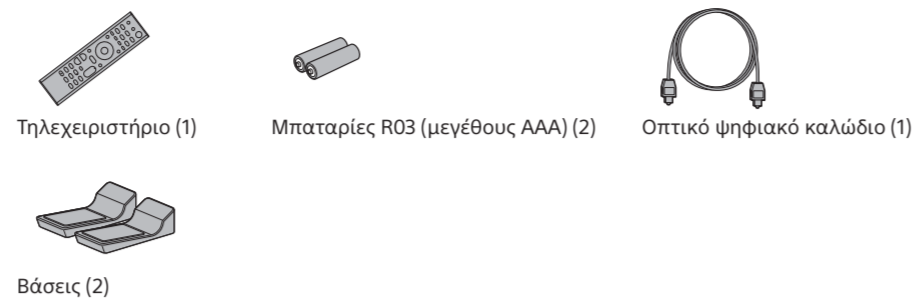

Ράβδος ήχου  
Οδηγός έναρξης

HT-NT3

Παρεχόμενα εξαρτήματα

Για να στερεώσετε τη Ράβδο ηχείο σε τοίχο  
Ανατρέξτε στις παρεχόμενες οδηγίες χρήσης.

1 Σύνδεση με τηλεόραση

Φέρει η υποδοχή εισόδου HDMI στην τηλεόρασή σας σήμανση «ARC»;

- 1 Συνδέστε τα καλώδια ρεύματος (τροφοδοτικά).
- 2 Πατήστε το I/O (ενεργοποίηση/αναμονή). Ανάβει η οθόνη στην πρόσοψη. Όταν η ενδεικτική λυχνία ενεργό/σε αναμονή του υπογούφερ ανάβει πράσινο, η ασύρματη σύνδεση της Ράβδου ηχείο και του υπογούφερ ολοκληρώνεται. Εάν δεν ανάβει, η ασύρματη μετάδοση δεν ενεργοποιείται. Ανατρέξτε στην παράγραφο «Δεν παράγεται ήχος από το υπογούφερ.» της ενότητας «Αντιμέτωπη προβλημάτων» στις παρεχόμενες οδηγίες χρήσης.
- 3 Ενεργοποιήστε την τηλεόραση κι έπειτα αλλάξτε την είσοδο της τηλεόρασης στην είσοδο στην οποία είναι συνδεδεμένη η Ράβδος ηχείο.
- 4 Πατήστε το HOME αφού εξαφανιστεί το «PLEASE WAIT» από την οθόνη της πρόσοψης.
- 5 Πατήστε το OK για να επιλέξετε το [OK], έπειτα πατήστε το OK για να ξεκινήσει το [Easy Setup]. Ακολουθήστε τις οδηγίες επί της οθόνης για να κάνετε τις βασικές ρυθμίσεις χρησιμοποιώντας το HOME και το OK.