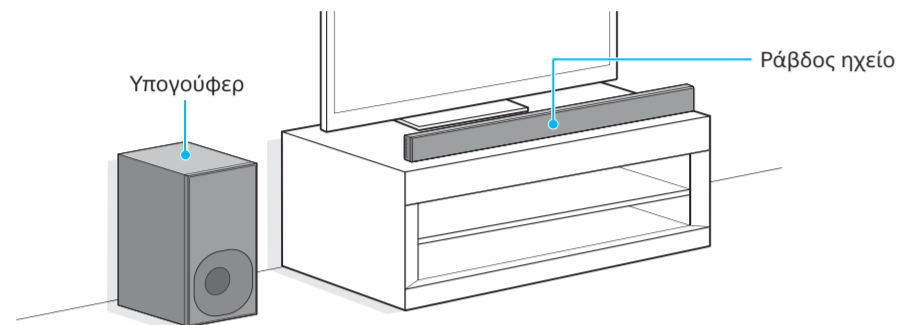

Ράβδος ήχου  
Οδηγός έναρξης

HT-NT3

Παρεχόμενα εξαρτήματα

Για να στερεώσετε τη Ράβδο ηχείο σε τοίχο  
Ανατρέξτε στις παρεχόμενες οδηγίες χρήσης.

1 Σύνδεση με τηλεόραση

Φέρει η υποδοχή εισόδου HDMI στην τηλεόρασή σας σήμανση «ARC»;

- 1 Συνδέστε τα καλώδια ρεύματος (τροφοδοτικά).
- 2 Πατήστε το I/O (ενεργοποίηση/αναμονή). Ανάβει η οθόνη στην πρόσοψη. Όταν η ενδεικτική λυχνία ενεργό/σε αναμονή του υπογούφερ ανάβει πράσινο, η ασύρματη σύνδεση της Ράβδου ηχείο και του υπογούφερ ολοκληρώνεται. Εάν δεν ανάβει, η ασύρματη μετάδοση δεν ενεργοποιείται. Ανατρέξτε στην παράγραφο «Δεν παράγεται ήχος από το υπογούφερ.» της ενότητας «Αντιμέτωπη προβλημάτων» στις παρεχόμενες οδηγίες χρήσης.
- 3 Ενεργοποιήστε την τηλεόραση κι έπειτα αλλάξτε την είσοδο της τηλεόρασης στην είσοδο στην οποία είναι συνδεδεμένη η Ράβδος ηχείο.
- 4 Πατήστε το HOME αφού εξαφανιστεί το «PLEASE WAIT» από την οθόνη της πρόσοψης.
- 5 Πατήστε το OK για να επιλέξετε το [OK], έπειτα πατήστε το OK για να ξεκινήσει το [Easy Setup]. Ακολουθήστε τις οδηγίες επί της οθόνης για να κάνετε τις βασικές ρυθμίσεις χρησιμοποιώντας το HOME και το OK.