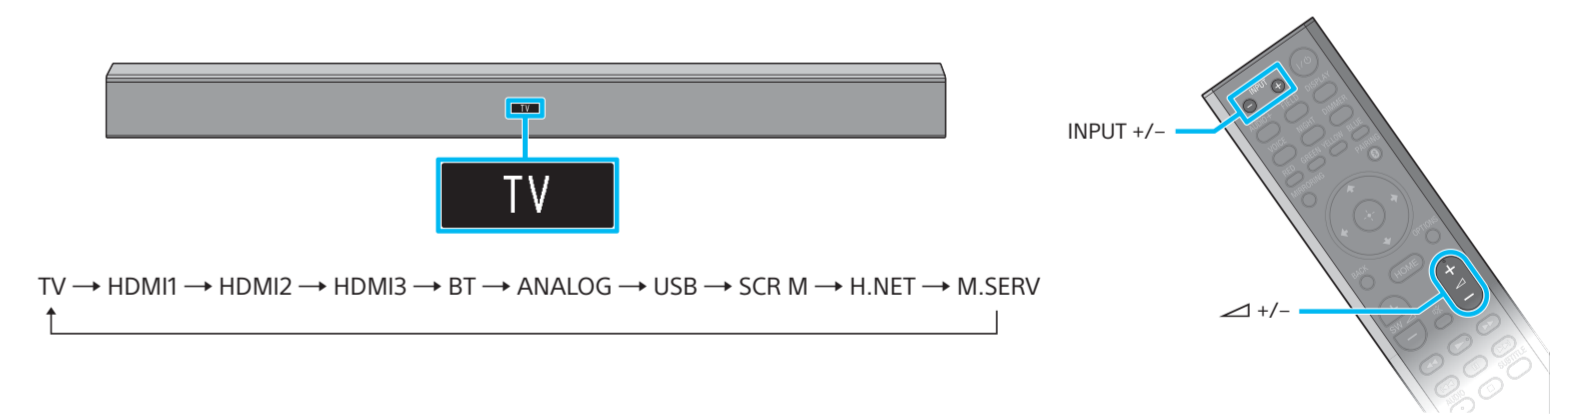

Ράβδος ήχου  
Οδηγός έναρξης

HT-NT3

Παρεχόμενα εξαρτήματα

Για να στερεώσετε τη Ράβδο ηχείο σε τοίχο  
Ανατρέξτε στις παρεχόμενες οδηγίες χρήσης.

1 Σύνδεση με τηλεόραση

Φέρει η υποδοχή εισόδου HDMI στην τηλεόρασή σας σήμανση «ARC»;

OXI

ΝΑΙ

2 Σύνδεση με άλλες συσκευές

Καλώδιο υψηλής ταχύτητας HDMI (δεν παρέχεται)

Συσκευή αναπαραγωγής Blu-ray Disc™, κουτί καλωδίων ή δορυφορικός δέκτης κ.λπ.

3 Ρύθμιση του τηλεχειριστηρίου

4 Ενεργοποίηση του συστήματος

- 1 Συνδέστε τα καλώδια ρεύματος (τροφοδοτικά).
- 2 Πατήστε το I/O (ενεργοποίηση/αναμονή). Ανάβει η οθόνη στην πρόσοψη. Όταν η ενδεικτική λυχνία ενεργό/σε αναμονή του υπογούφερ ανάβει πράσινο, η ασύρματη σύνδεση της Ράβδου ηχείο και του υπογούφερ ολοκληρώνεται. Εάν δεν ανάβει, η ασύρματη μετάδοση δεν ενεργοποιείται. Ανατρέξτε στην παράγραφο «Δεν παράγεται ήχος από το υπογούφερ.» της ενότητας «Αντιμέτωπη προβλημάτων» στις παρεχόμενες οδηγίες χρήσης.
- 3 Ενεργοποιήστε την τηλεόραση κι έπειτα αλλάξτε την είσοδο της τηλεόρασης στην είσοδο στην οποία είναι συνδεδεμένη η Ράβδος ηχείο.
- 4 Πατήστε το HOME αφού εξαφανιστεί το «PLEASE WAIT» από την οθόνη της πρόσοψης.
- 5 Πατήστε το OK για να επιλέξετε το [OK], έπειτα πατήστε το OK για να ξεκινήσει το [Easy Setup]. Ακολουθήστε τις οδηγίες επί της οθόνης για να κάνετε τις βασικές ρυθμίσεις χρησιμοποιώντας το HOME και το OK.

5 Απόλαυση βίντεο/ήχου από τις συνδεδεμένες συσκευές

Πατήστε το INPUT +/- επαναλαμβανόμενα έως ότου η συσκευή που θέλετε εμφανιστεί στην οθόνη της πρόσοψης. Έπειτα, πατήστε το +/- επαναλαμβανόμενα για να ρυθμίσετε τον ήχο.