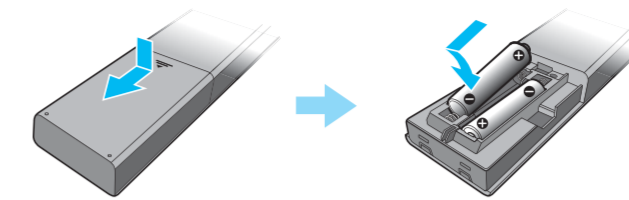

Ράβδος ήχου  
Οδηγός έναρξης

HT-NT3

Παρεχόμενα εξαρτήματα

Για να στερεώσετε τη Ράβδο ηχείο σε τοίχο  
Ανατρέξτε στις παρεχόμενες οδηγίες χρήσης.

1 Σύνδεση με τηλεόραση

Φέρει η υποδοχή εισόδου HDMI στην τηλεόρασή σας σήμανση «ARC»;

OXI

ΝΑΙ

2 Σύνδεση με άλλες συσκευές

Καλώδιο υψηλής ταχύτητας HDMI (δεν παρέχεται)

Συσκευή αναπαραγωγής Blu-ray Disc™, κουτί καλωδίων ή δορυφορικός δέκτης κ.λπ.

3 Ρύθμιση του τηλεχειριστηρίου

4 Ενεργοποίηση του συστήματος

- 1 Συνδέστε τα καλώδια ρεύματος (τροφοδοτικά).
- 2 Πατήστε το I/O (ενεργοποίηση/αναμονή). Ανάβει η οθόνη στην πρόσοψη. Όταν η ενδεικτική λυχνία ενεργό/σε αναμονή του υπογούφερ ανάβει πράσινο, η ασύρματη σύνδεση της Ράβδου ηχείο και του υπογούφερ ολοκληρώνεται. Εάν δεν ανάβει, η ασύρματη μετάδοση δεν ενεργοποιείται. Ανατρέξτε στην παράγραφο «Δεν παράγεται ήχος από το υπογούφερ.» της ενότητας «Αντιμέτωπη προβλημάτων» στις παρεχόμενες οδηγίες χρήσης.
- 3 Ενεργοποιήστε την τηλεόραση κι έπειτα αλλάξτε την είσοδο της τηλεόρασης στην είσοδο στην οποία είναι συνδεδεμένη η Ράβδος ηχείο.
- 4 Πατήστε το HOME αφού εξαφανιστεί το «PLEASE WAIT» από την οθόνη της πρόσοψης.
- 5 Πατήστε το OK για να επιλέξετε το [OK], έπειτα πατήστε το OK για να ξεκινήσει το [Easy Setup]. Ακολουθήστε τις οδηγίες επί της οθόνης για να κάνετε τις βασικές ρυθμίσεις χρησιμοποιώντας το HOME και το OK.

5 Απόλαυση βίντεο/ήχου από τις συνδεδεμένες συσκευές

Πατήστε το INPUT +/- επαναλαμβανόμενα έως ότου η συσκευή που θέλετε εμφανιστεί στην οθόνη της πρόσοψης. Έπειτα, πατήστε το +/- επαναλαμβανόμενα για να ρυθμίσετε τον ήχο.