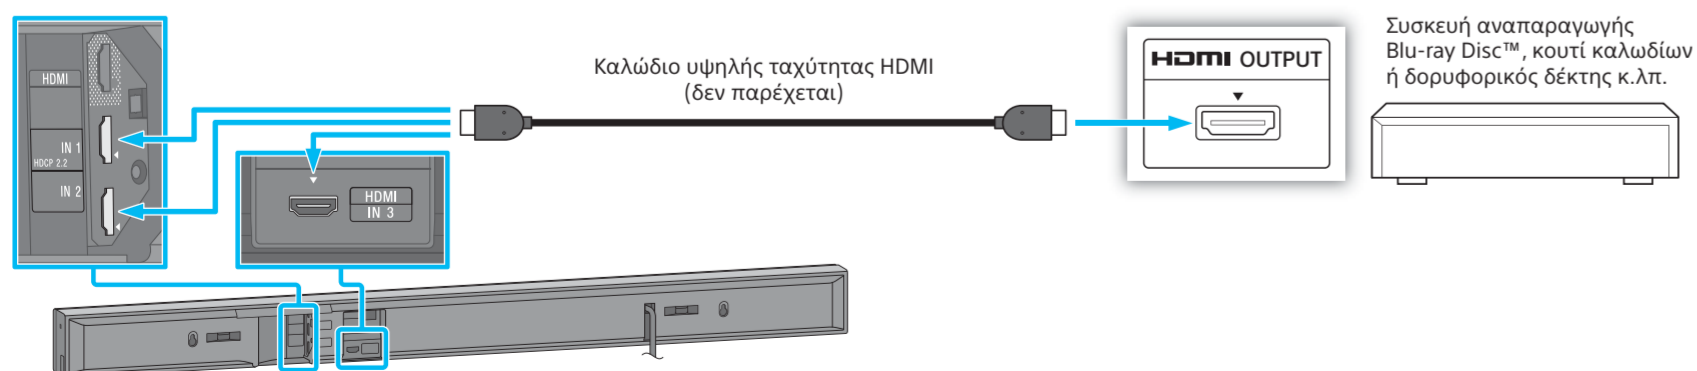

Ράβδος ήχου  
Οδηγός έναρξης

HT-NT3

Παρεχόμενα εξαρτήματα

Για να στερεώσετε τη Ράβδο ηχείο σε τοίχο  
Ανατρέξτε στις παρεχόμενες οδηγίες χρήσης.

1 Σύνδεση με τηλεόραση

Φέρει η υποδοχή εισόδου HDMI στην τηλεόρασή σας σήμανση «ARC»;

OXI

ΝΑΙ

2 Σύνδεση με άλλες συσκευές

Καλώδιο υψηλής ταχύτητας HDMI (δεν παρέχεται)

Συσκευή αναπαραγωγής Blu-ray Disc™, κουτί καλωδίων ή δορυφορικός δέκτης κ.λπ.

3 Ρύθμιση του τηλεχειριστηρίου

4 Ενεργοποίηση του συστήματος

- 1 Συνδέστε τα καλώδια ρεύματος (τροφοδοτικά).
- 2 Πατήστε το I/O (ενεργοποίηση/αναμονή). Ανάβει η οθόνη στην πρόσοψη. Όταν η ενδεικτική λυχνία ενεργό/σε αναμονή του υπογούφερ ανάβει πράσινο, η ασύρματη σύνδεση της Ράβδου ηχείο και του υπογούφερ ολοκληρώνεται. Εάν δεν ανάβει, η ασύρματη μετάδοση δεν ενεργοποιείται. Ανατρέξτε στην παράγραφο «Δεν παράγεται ήχος από το υπογούφερ.» της ενότητας «Αντιμέτωπη προβλημάτων» στις παρεχόμενες οδηγίες χρήσης.
- 3 Ενεργοποιήστε την τηλεόραση κι έπειτα αλλάξτε την είσοδο της τηλεόρασης στην είσοδο στην οποία είναι συνδεδεμένη η Ράβδος ηχείο.
- 4 Πατήστε το HOME αφού εξαφανιστεί το «PLEASE WAIT» από την οθόνη της πρόσοψης.
- 5 Πατήστε το OK για να επιλέξετε το [OK], έπειτα πατήστε το OK για να ξεκινήσει το [Easy Setup]. Ακολουθήστε τις οδηγίες επί της οθόνης για να κάνετε τις βασικές ρυθμίσεις χρησιμοποιώντας το HOME και το OK.

5 Απόλαυση βίντεο/ήχου από τις συνδεδεμένες συσκευές

Πατήστε το INPUT +/- επαναλαμβανόμενα έως ότου η συσκευή που θέλετε εμφανιστεί στην οθόνη της πρόσοψης. Έπειτα, πατήστε το +/- επαναλαμβανόμενα για να ρυθμίσετε τον ήχο.