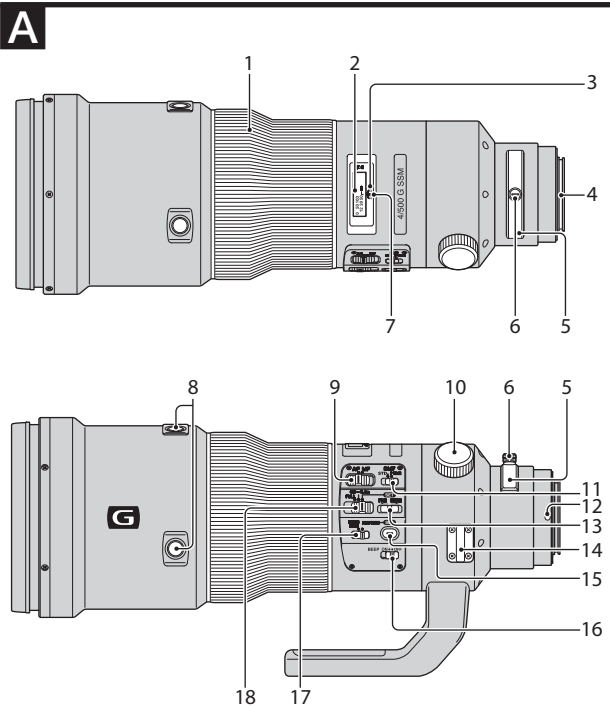

Εναλλάξιμος φακός

1 Οδηγίες χρήσης

500mm F4 G SSM

SAL500F40G

A-mount

©2012 Sony Corporation

http://www.sony.net/

4416307040

Ελληνικά

Πληροφορίες σχετικά με τη χρήση του φακού μπορείτε να βρείτε στην ενότητα “2 Οδηγίες χρήσης”. Άλλες πληροφορίες, όπως σημειώσεις σχετικά με τη χρήση, μπορείτε να βρείτε στις ενότητες “1 Οδηγίες χρήσης” και “Προφυλάξεις πριν από τη χρήση” σε ξεχωριστό έντυπο. Φροντίστε να διαβάσετε και τα δύο έγγραφα πριν από τη χρήση του φακού.

Αυτός ο φακός είναι σχεδιασμένος για συστήματα A-mount, που μπορούν να χρησιμοποιηθούν σε φωτογραφικές μηχανές α της Sony.

Σημειώσεις για τη χρήση

- Όταν χρησιμοποιείτε αυτόν το φακό σε φωτογραφική μηχανή E-mount, προσαρμόστε έναν προσαρμογέα στήριξης που πωλείται χωριστά. Μην τοποθετείτε το φακό απευθείας στην φωτογραφική μηχανή E-mount, ειδάρως μπορεί να προκαλέσετε φθορές και στα δύο μέρη.
- Όταν μεταφέρετε τη φωτογραφική μηχανή με τοποθετημένο το φακό, πάντα να κρατάτε σφιχτά και τη μηχανή και το φακό.
- Αυτός ο φακός δεν είναι αδιάβροχος, παρόλο που έχει σχεδιαστεί με γνώμονα την προστασία από τη σκόνη και τις πιτσιλιές. Αν χρησιμοποιείτε τη μηχανή υπό βροχή κ.λπ., φροντίζετε να προστατεύετε το φακό από τις σταγόνες νερού.
- Κατά την αποθήκευση ή μεταφορά, προστατεύστε τον φακό από τυχόν πτώσεις. Όταν κάνετε λήψη με αυτόν τον φακό, χρησιμοποιείτε σταθερό τρίποδο.

Βινιτάρισμα

- Όταν χρησιμοποιείτε τον φακό, οι γωνίες της οθόνης σκουραίνουν σε σχέση με το κέντρο. Για να περιορίσετε αυτό το φαινόμενο (που καλείται βινιτάρισμα), κλείστε το διάφραγμα κατά 1 έως 2 βήματα.

A Ονομασίες εξαρτημάτων

1...Δακτύλιος εστίασης 2...Κλίμακα απόστασης 3...Κλίμακα βάθους πεδίου
4...Επαφές φακού 5...Υποδοχή φίλτρου 6...Κλειδώμα υποδοχής φίλτρου
7...Δείκτης απόστασης 8...Κουμπιά σταθεροποίησης εστίασης 9...Διακόπτης λειτουργίας εστίασης 10...Κουμπί κλειδώματος στεφάνης 11...Διακόπτης λειτουργίας DMF 12...Δείκτης στερέωσης φακού 13...Διακόπτης ρύθμισης εύρους εστίασης 14...Υποδοχή μιάνας 15...Κουμπί προκαθορισμένης εστίασης 16...Διακόπτης ηχητικού σήματος 17...Διακόπτης σταθεροποίησης εστίασης/προεστίασης 18...Διακόπτης περιορισμού εύρους εστίασης

Τεχνικά χαρακτηριστικά

Όνομα (Όνομα μοντέλου)	500mm F4 G SSM (SAL500F40G)
Εστιακή απόσταση ισοδύναμη με φορμά 35 mm*1 (mm)	750
Ομάδες-στοιχεία φακού*2	10-11
Γωνία προβολής 1*3	5°
Γωνία προβολής 2*3	3°10'
Ελάχιστη εστίαση*4 (m (πόδια))	4 (13,12)
Μέγιστη μεγέθυνση (x)	0,135
Ελάχιστο βήμα f	f/32
Διάμετρος φίλτρου (mm)	42 (αποκλειστική χρήση)
Διαστάσεις (μέγιστη διάμετρος × ύψος) (mm (in.))	Περίπου 140 × 367,5 (5 5/8 × 14 1/2)
Βάρος (γρ. (oz))	Περίπου 3.460 (122)

*1 Η τιμή για την εστιακή απόσταση ισοδύναμη με φορμά 35 mm αφορά ψηφιακές φωτογραφικές μηχανές με εναλλάξιμους φακούς εξοπλισμένες με αισθητήρα εικόνας μεγέθους APS-C.

*2 Στις τιμές ομάδων και στοιχείων φακού περιλαμβάνεται το φίλτρο plug-in.