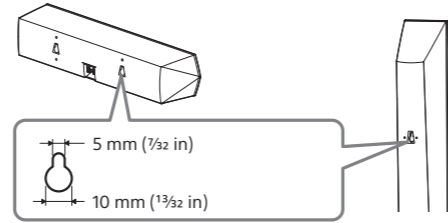

B

Εγκατάσταση των ηχείων στον τοίχο

BDV-N7200W
BDV-N7200WL

Μπροστινό αριστερό ηχείο (L)*: Λευκό
Μπροστινό δεξί ηχείο (R)*: Κόκκινο
Αριστερό ηχείο ήχου surround (L)*: Μπλε
Δεξί ηχείο ήχου surround (R)*: Γκρι
Κεντρικό ηχείο: Πράσινο

* μόνο για το μοντέλο BDV-N7200W

* Δεν παρέχεται