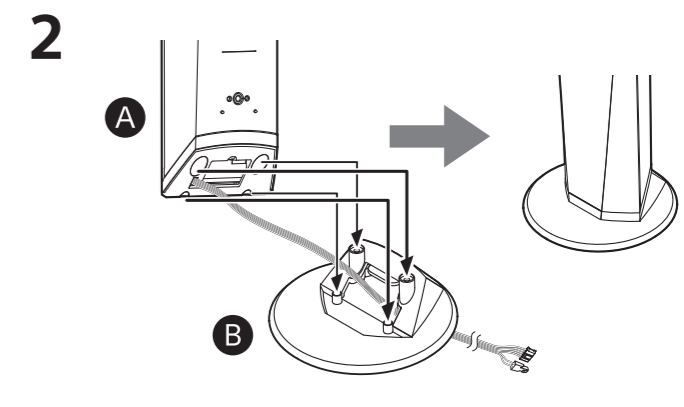

BDV-N7200WL