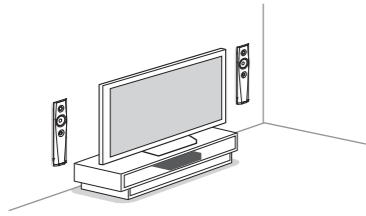

B

Εγκατάσταση των ηχείων στον τοίχο

BDV-N7200W
BDV-N7200WL

Μπροστινό αριστερό ηχείο (L)*: Λευκό
Μπροστινό δεξί ηχείο (R)*: Κόκκινο
Αριστερό ηχείο ήχου surround (L)*: Μπλε
Δεξί ηχείο ήχου surround (R)*: Γκρι
Κεντρικό ηχείο: Πράσινο

* μόνο για το μοντέλο BDV-N7200W

* Δεν παρέχεται