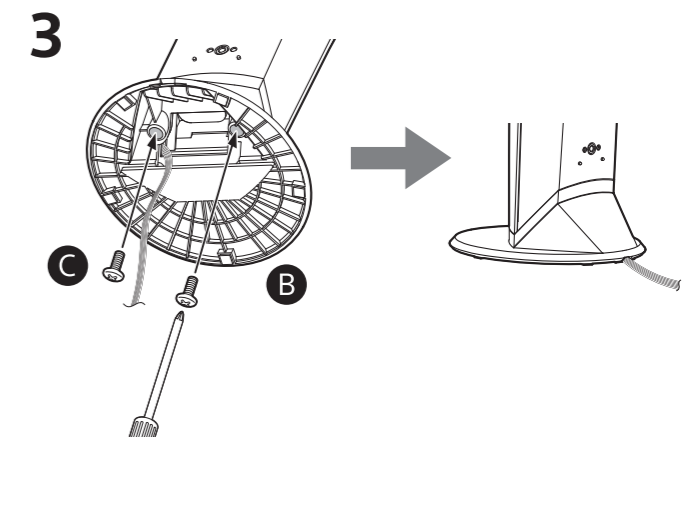

BDV-N7200WL