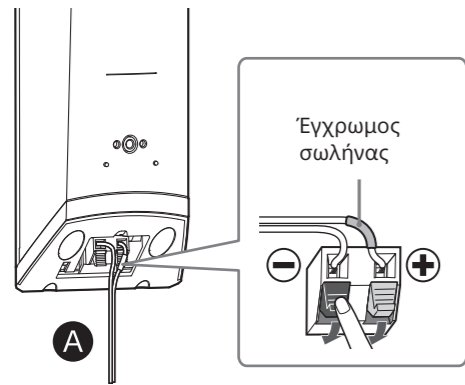

* μόνο για το μοντέλο BDV-N7200W

BDV-N7200W

BDV-N7200WL

B

Εγκατάσταση των ηχείων στον τοίχο

BDV-N7200W
BDV-N7200WL

Μπροστινό αριστερό ηχείο (L)*: Λευκό
Μπροστινό δεξί ηχείο (R)*: Κόκκινο
Αριστερό ηχείο ήχου surround (L)*: Μπλε
Δεξί ηχείο ήχου surround (R)*: Γκρι
Κεντρικό ηχείο: Πράσινο

* μόνο για το μοντέλο BDV-N7200W

* Δεν παρέχεται

C

Εγκατάσταση των ηχείων στον τοίχο

BDV-N5200W

* Δεν παρέχεται

1

Για τα μπροστινά ηχεία και τα ηχεία ήχου surround (μόνο για το μοντέλο BDV-N7200W)