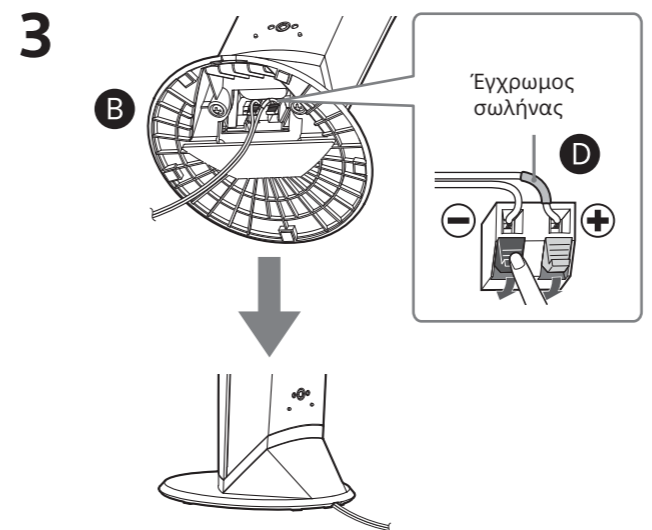

BDV-N7200W
BDV-N7200WL → **B**

BDV-N5200W → **C**

Προσοχή

- Επικοινωνήστε με ένα σιδηροπλωλείο ή έναν τεχνικό εγκατάστασης για πληροφορίες σχετικά με τις βίδες που είναι κατάλληλες για το υλικό και την αντοχή του τοίχου.
- Η Sony δεν ευθύνεται για ατυχήματα ή ζημιές που οφείλονται σε εγκατάσταση με λανθασμένο ή μη ενδεδειγμένο τρόπο, ανεπαρκή αντοχή τοίχου ή λανθασμένη εγκατάσταση βιδών, φυσικές καταστροφές κ.λπ.

A

Εγκατάσταση των ηχείων στο ντουλάπι

BDV-N7200W
BDV-N7200WL

Μπροστινό αριστερό ηχείο (L): Λευκό
Μπροστινό δεξί ηχείο (R): Κόκκινο
Αριστερό ηχείο ήχου surround (L): Μπλε
Δεξί ηχείο ήχου surround (R): Γκρι

* μόνο για το μοντέλο BDV-N7200W

BDV-N7200W

BDV-N7200WL

B

Εγκατάσταση των ηχείων στον τοίχο

BDV-N7200W
BDV-N7200WL

Μπροστινό αριστερό ηχείο (L)*: Λευκό
Μπροστινό δεξί ηχείο (R)*: Κόκκινο
Αριστερό ηχείο ήχου surround (L)*: Μπλε
Δεξί ηχείο ήχου surround (R)*: Γκρι
Κεντρικό ηχείο: Πράσινο