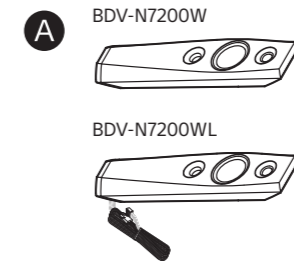

BDV-N7200W
BDV-N7200WL → **B**

BDV-N5200W → **C**

Προσοχή

- Επικοινωνήστε με ένα σιδηροπλωλείο ή έναν τεχνικό εγκατάστασης για πληροφορίες σχετικά με τις βίδες που είναι κατάλληλες για το υλικό και την αντοχή του τοίχου.
- Η Sony δεν ευθύνεται για ατυχήματα ή ζημιές που οφείλονται σε εγκατάσταση με λανθασμένο ή μη ενδεδειγμένο τρόπο, ανεπαρκή αντοχή τοίχου ή λανθασμένη εγκατάσταση βιδών, φυσικές καταστροφές κ.λπ.

A

Εγκατάσταση των ηχείων στο ντουλάπι

BDV-N7200W
BDV-N7200WL

Μπροστινό αριστερό ηχείο (L): Λευκό
Μπροστινό δεξί ηχείο (R): Κόκκινο
Αριστερό ηχείο ήχου surround (L): Μπλε
Δεξί ηχείο ήχου surround (R): Γκρι