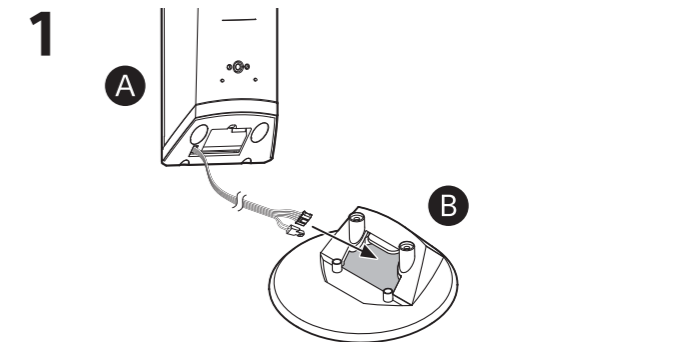

BDV-N7200WL