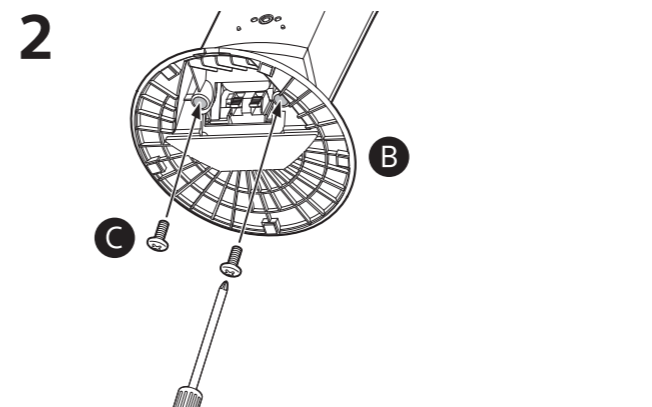

Οδηγός εγκατάστασης ηχείων

©2014 Sony Corporation

BDV-N7200W/N7200WL/N5200W

Εγκατάσταση των ηχείων στο ντουλάπι

BDV-N7200W
BDV-N7200WL → **A**

BDV-N5200W → Τοποθετήστε το απευθείας

Εγκατάσταση των ηχείων στον τοίχο

BDV-N7200W
BDV-N7200WL → **B**

BDV-N5200W → **C**

Προσοχή

- Επικοινωνήστε με ένα σιδηροπλωλείο ή έναν τεχνικό εγκατάστασης για πληροφορίες σχετικά με τις βίδες που είναι κατάλληλες για το υλικό και την αντοχή του τοίχου.
- Η Sony δεν ευθύνεται για ατυχήματα ή ζημιές που οφείλονται σε εγκατάσταση με λανθασμένο ή μη ενδεδειγμένο τρόπο, ανεπαρκή αντοχή τοίχου ή λανθασμένη εγκατάσταση βιδών, φυσικές καταστροφές κ.λπ.

A

Εγκατάσταση των ηχείων στο ντουλάπι

BDV-N7200W
BDV-N7200WL

Μπροστινό αριστερό ηχείο (L): Λευκό
Μπροστινό δεξί ηχείο (R): Κόκκινο
Αριστερό ηχείο ήχου surround (L): Μπλε
Δεξί ηχείο ήχου surround (R): Γκρι

* μόνο για το μοντέλο BDV-N7200W

BDV-N7200W