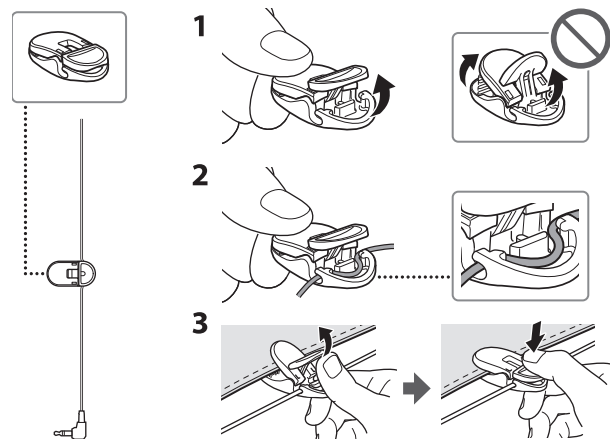

Štipaljka

Srpski

Stereo slušalice

Tehnički podaci

Tip: Otvorene, dinamičke
Zvučnik slušalice: 13,5 mm, kupolaste
Snaga: 50 mW (IEC*)
Impedansa: 16 Ω pri 1 kHz
Osetljivost: 104 dB/mW
Frekvencijski odziv: 17 Hz ... 22,000 Hz
Kabl: 1,2 m, licnasti kabl tipa Y
Prikliči: Pozlaeni stereo mini utikač u obliku slova L
Masa: Približno 12 g (bez kabla)
Isporučni pribor
—ipaljka (1)

* IEC = Meunarodna elektrotehnička komisija
Dizajn i tehnički podaci su podložni promeni bez najave. Proizvođač ne preuzima odgovornost za eventualne promjene.

Odlaganje starih električnih i elektronskih uređaja (primjenjuje se u Evropskoj uniji i ostalim evropskim zemljama sa posebnim sistemima odlaganja).

Ova oznaka na proizvodu na ambalaži označava da se ovaj proizvod ne smatra otpadom. Treba ga odložiti na za tu namenu predviđenom mestu za reciklažu električne ili elektronske opreme. Pravilnim odlaganjem starog proizvoda čuvate okolinu i brinete o zdravlju svojih bližnjih. Nepravilnim odlaganjem proizvoda ugrožava se okolina i zdravlje ljudi. Reciklažom materijala pomažete u očuvanju prirodnih resursa. Za detaljne informacije o reciklaži ovog proizvoda, molimo kontaktirajte vašu lokalnu upravu, odlagalište otpada ili prodavnicu u kojoj ste kupili proizvod.

Mere opreza

Preglasan zvuk vam može oštetiti sluh. Zbog sigurnosti u saobraćaju, nemojte koristiti slušalice dok upravljate motornim vozilom ili biciklom.

- Nemojte prati slušalice.
- Iako su ove slušalice vodonepropusne, nemojte ih prekomerno izlagati vodi ili znoju. Voda ili znoj u unutrašnjosti slušalice mogu izazvati oštećenja. Ako je zvuk iz slušalice tih ili isprekidan, pustite ih da se osuše.

Napomene o statičkoj elektricitetu
Statički elektricitet u slušalicama može izazvati blago gđicanje u ušima. Kako biste to sprečili, nosite odeću od prirodnih materijala.

Predstavništvo Sony Europe Ltd.

Omladinskih Brigada 88a
11 070 Novi Beograd
Republika Srbija

Sony Info Centar
+381 11 228 33 00
www.sony.rs
support.rs@eu.sony.com