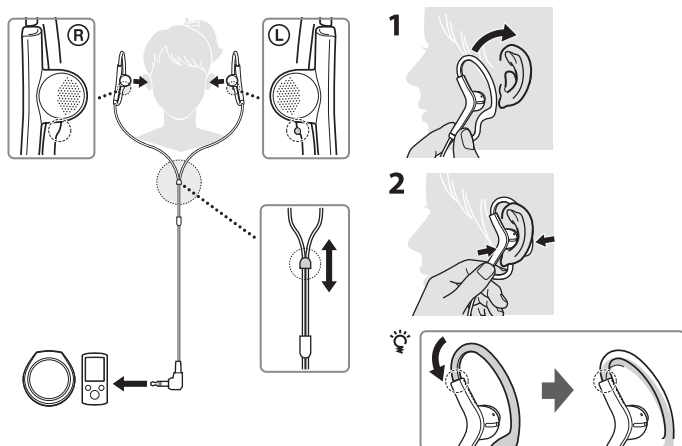

Stereo slušalice

Uputstvo za upotrebu

MDR-AS200

* 4 4 4 3 1 3 7 2 1 * (1)

Upotreba

Štipaljka

Srpski

Stereo slušalice

Tehnički podaci

Tip: Otvorene, dinamičke
 Zvučnik slušalice: 13,5 mm, kupolaste
 Snaga: 50 mW (IEC*)
 Impedansa: 16 Ω pri 1 kHz
 Osetljivost: 104 dB/mW
 Frekvencijski odziv: 17 Hz ... 22,000 Hz
 Kabl: 1,2 m, licnasti kabl tipa Y
 Prikliči: Pozlaeni stereo mini utikač u obliku slova L
 Masa: Približno 12 g (bez kabla)
 Isporučni pribor
 —ipaljka (1)