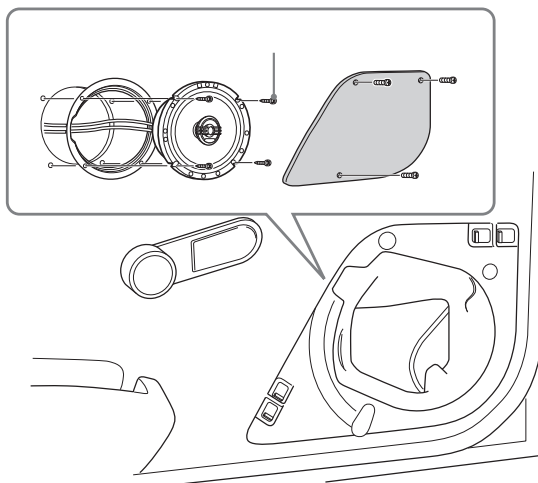

В зависимост от модела на автомобила, използвайте специален конектор (не е приложен в комплекта). Вижте монтажния пример за повече подробности.

Схема за монтаж
Пежо 306 3/4/5 врати