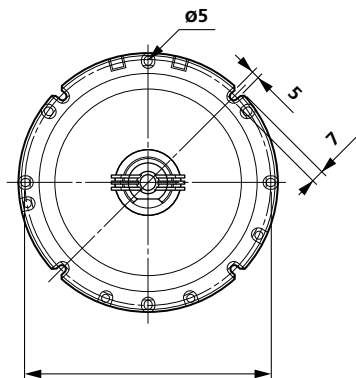

Предпазни мерки

Не използвайте продължително време системата високоговорители над пределното ниво на работната ѝ мощност.

Дръжте касети със запис, часовници и лични кредитни карти, които използват магнитна технология за кодиране, далеч от системата високоговорители, за да ги предпазите от повреда, причинена от силните магнити във високоговорителите.

Ако не можете да намерите подходящо място за монтиране на системата високоговорители, консултирайте се с персонала на автосалона, от който сте закупили автомобила си или с най-близкия доставчик на Sony, преди да извършите монтажа.