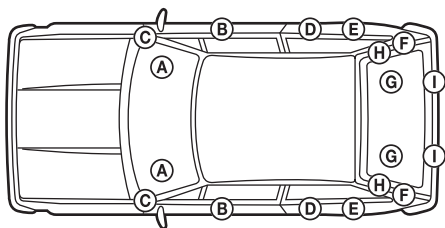

Име на автомобила	Модел	Година на производство	Местоположение
ALFA ROMEO	145 3DOOR	'94-	B
	146 5DOOR	'95-	BD
	155 4DOOR	'92-'97	G
	156 4DOOR	'97-	BD
	156 ESTATE	'99-	BD
	166 4DOOR	'98-	BDG
AUDI	A6 4DOOR/ESTATE	'97-	BD
CITROEN	EVASION 5DOOR	'94-	BF
	XANTIA 5DOOR/ESTATE	'93-	B
	XSARA 3/5DOOR, ESTATE, MVP	'98-	B
	XSARA PICASSO	'00-	B
	C2	'03-	B
	C3	'02-	B
DAEWOO	LANOS 4DOOR	'97-	G
	LEGANZA 4DOOR	'97-	B
	MATIZ 5DOOR	'98-	B
	NUBIRA 4DOOR	'97-	G
FIAT	COUPE 2DOOR	'95-	BE
	MULTIPLA 4DOOR	'98-	B
	PALIO WEEKEND	'97-	B
	ULYSSE 5DOOR	'94-	BF
FORD	GALAXY 5DOOR	'95-	BD
HYUNDAI	SONATA 4DOOR	'93-	B
KIA	SEPHIRA II 4DOOR	'98-	B