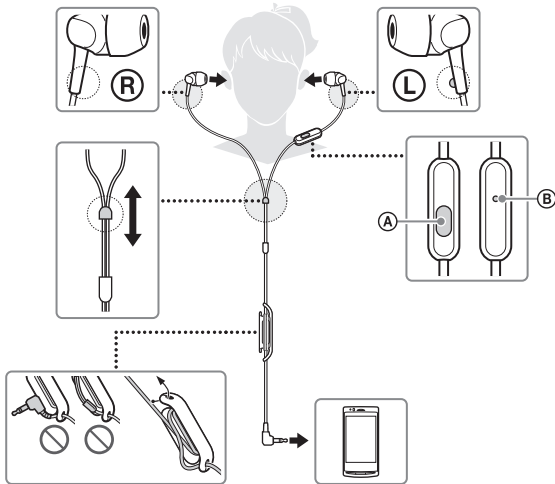

Stereo slušalice

Uputstvo za upotrebu

* 4 4 5 6 7 8 4 2 1 * (1)

4-456-784-21(1)

MDR-EX100AP

A

B