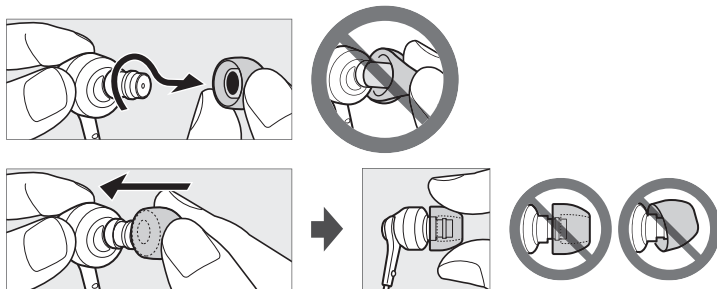

Postupci

- **A** Upotreba
  - ⓐ Preuzimanje/prekid poziva, reprodukcija/pauza
  - ⓑ Mikrofoni
- **B** Jastučići

Kompatibilni proizvodi

Koristite ovaj uređaj sa pametnim telefonima.

Napomene

- Zavisno od modela pametnog telefona, možda neće funkcionisati mikrofoni ovog uređaja ili će jačina zvuka biti preniska.
- Nije garantovano funkcionisanje ovog uređaja sa digitalnim audio uređajima.

Upotreba tastera za prihvatanje/prekidanje poziva, reprodukciju/pauzu*

Pritisnite jednom za prihvatanje poziva, pritisnite ponovo za prekid; pritisnite za reprodukciju/pauzu zapisa.

Dostupne funkcije za iPhone

Reprodukuje/pauzira zapis sa povezanog iPhone-a jednim pritiskom. Dvostruki pritisak prebacuje na sledeći zapis. Trostruki pritisak prebacuje na prethodni zapis. Duži pritisak započinje funkciju "VoiceOver**" (ako je dostupna). Zadržite oko 2 sekunde za odbijanje dolaznog poziva. Kada otpustite taster, dva duboka zvučna signala potvrđuju da je poziv odbijen.

* Funkcija tastera se može razlikovati zavisno od pametnog telefona.

** Raspoloživost funkcije "VoiceOver" zavisi od iPhone uređaja i njegove verzije softvera.

Tehnički podaci

Slušalice

Tip: Zatvorene, dinamičke

Zvučnik slušalice: 9 mm, kupolasti (CCAW)

Snaga: 100 mW (IEC*)

Impedansa: 16 Ω pri 1 kHz

Osetljivost: 103 dB/mW

Frekvencijski odziv: 5 Hz – 24000 Hz

Kabl: 1,2 m (tip Y)

Priključak: Pozlaćeni stereo minipriključak sa četiri vodiča, u obliku slova L

Masa: Približno 3 g bez kabla

Mikrofon

Konstrukcija: Ugrađeni mikrofoni

Tip: Elektret kondenzatorski

Napon otvorenog kola: -40 dB (0 dB = 1 V/Pa)

Efektivan frekvencijski opseg: 20 Hz – 20000 Hz

Isporučeni pribor

Umetci: SS (crveni) (2), S (narandžasti) (2),

M (zeleni) (fabrički postavljeni u slušalice) (2),

L (svetloplavi) (2)

Regulator kabla (za namotavanje kabla do 50 cm) (1)

* IEC = Međunarodna elektrotehnička komisija

iPhone je zaštićeni znak kompanije Apple Inc.

registrovan u SAD-u i drugim zemljama.

Mere opreza

Preglasan zvuk vam može oštetiti sluh. Zbog sigurnosti u saobraćaju, nemojte koristiti slušalice dok upravljate motornim vozilom ili biciklom.

Čvrsto stavite umetke. Ako se umetak slučajno odvoji i ostane u uhu, može uzrokovati povredu.

Držite umetke čistim. Umetke perite blagim rastvorom deterdženta.

Napomene o statičkom elektricitetu

Statički elektricitet u slušalicama može izazvati blago golanje u ušima.

Kako biste to sprečili, nosite odeću od prirodnih materijala.

Dodatno nabavljivi zamenski umeci slušalica mogu se naručiti kod najbližeg Sony prodavca.

Važenje označavanja simbolom CE se ograničava samo na zemlje u kojima je propisano zakonom, tj. uglavnom na zemlje u Evropskom ekonomskom području (EEA).

Odlaganje starih električnih i elektronskih uređaja (primenjuje se u Evropskoj uniji i ostalim evropskim zemljama sa posebnim sistemima odlaganja)

Predstavništvo Sony Europe Ltd.

Omladinskih Brigada 88a
11 070 Novi Beograd
Republika Srbija