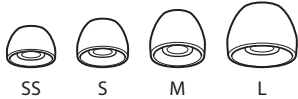

Stereo slušalice

Uputstvo za upotrebu

* 4 4 5 6 7 8 4 2 1 * (1)

4-456-784-21(1)

MDR-EX100AP

A

B

Postupci

- **A** Upotreba
  - ⓐ Preuzimanje/prekid poziva, reprodukcija/pauza
  - ⓑ Mikrofoni
- **B** Jastučići

Kompatibilni proizvodi

Koristite ovaj uređaj sa pametnim telefonima.

Napomene

- Zavisno od modela pametnog telefona, možda neće funkcionisati mikrofoni ovog uređaja ili će jačina zvuka biti preniska.
- Nije garantovano funkcionisanje ovog uređaja sa digitalnim audio uređajima.

Upotreba tastera za prihvatanje/prekidanje poziva, reprodukciju/pauzu*

Pritisnite jednom za prihvatanje poziva, pritisnite ponovo za prekid; pritisnite za reprodukciju/pauzu zapisa.

Dostupne funkcije za iPhone

Reprodukuje/pauzira zapis sa povezanog iPhone-a jednim pritiskom. Dvostruki pritisak prebacuje na sledeći zapis. Trostruki pritisak prebacuje na prethodni zapis. Duži pritisak započinje funkciju "VoiceOver**" (ako je dostupna). Zadržite oko 2 sekunde za odbijanje dolaznog poziva. Kada otpustite taster, dva duboka zvučna signala potvrđuju da je poziv odbijen.

* Funkcija tastera se može razlikovati zavisno od pametnog telefona.

** Raspoloživost funkcije "VoiceOver" zavisi od iPhone uređaja i njegove verzije softvera.

Tehnički podaci

Slušalice

Tip: Zatvorene, dinamičke

Zvučnik slušalice: 9 mm, kupolasti (CCAW)

Snaga: 100 mW (IEC*)

Impedansa: 16 Ω pri 1 kHz

Osetljivost: 103 dB/mW

Frekvencijski odziv: 5 Hz – 24000 Hz

Kabl: 1,2 m (tip Y)

Priključak: Pozlaćeni stereo minipriključak sa četiri vodiča, u obliku slova L

Masa: Približno 3 g bez kabla

Mikrofon

Konstrukcija: Ugrađeni mikrofoni

Tip: Elektret kondenzatorski

Napon otvorenog kola: -40 dB (0 dB = 1 V/Pa)

Efektivan frekvencijski opseg: 20 Hz – 20000 Hz

Isporučeni pribor