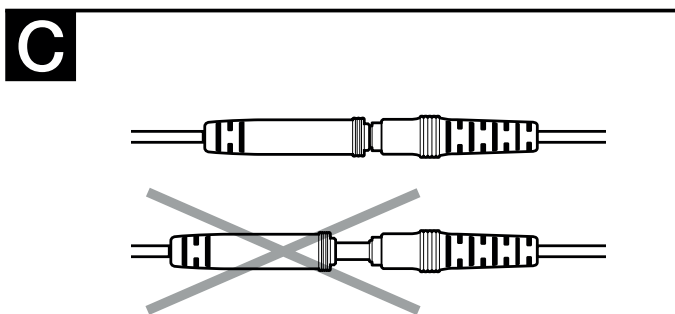

Dodatno nabavljivi zamjenski jastučići slušalica mogu se naručiti kod najbližeg Sony prodavatelja.

Odlaganje stare električne i elektroničke opreme (primjenjivo u Europskoj uniji i ostalim europskim državama s posebnim sustavima za odlaganje)

Ovaj znak na uređaju ili ambalaži ukazuje da se ovaj proizvod ne smije odlagati s kućnim otpadom. Umjesto toga, opremu za odlaganje odnesite u vama najbliže mjesto za skupljanje i recikliranje električnog i elektroničkog otpada. Pravilnim odlaganjem ovog proizvoda spriječite čete moguće negativne posljedice za okoliš i ljudsko zdravlje koje inače mogu imati utjecaja ukoliko se uređaj ne odloži na pravilan način. Recikliranje materijala od kojeg je uređaj sastavljen pridonosi očuvanju prirodnih izvora. Za detaljnije informacije o recikliranju proizvoda, obratite se lokalnom uredu, komunalnoj službi ili trgovini u kojoj ste kupili uređaj.

Napomena za korisnike u Republici Hrvatskoj

IZJAVA O SUKLADNOSTI

Proizvođač ovog proizvoda je Sony Corporation, 1-7-1 Konan Minato-ku, Tokyo 108-0075, Japan.

Sony, odnosno njegov ovlašten zastupnik Sony Central and Southeast Europe Kft., Predstavništvo u Republici Hrvatskoj izjavljuje da je ovaj proizvod usklađen s bitnim zahtjevima tehničkih propisa koji su za ovaj proizvod utvrđeni.

Izjave o sukladnosti dostupne su na internetskoj stranici www.sukladnost-sony.com.hr

Napomena korisnicima: sljedeće informacije su primjenjive samo na opremu koja se prodaje u zemljama koje primjenjuju smjernice EU

Proizvođač ovog proizvoda je Sony Corporation, 1-7-1 Konan Minato-ku, Tokyo, 108-0075 Japan. Ovlašteni predstavnik za pitanja elektromagnetske kompatibilnosti (EMC) i sigurnosti proizvoda je Sony Deutschland GmbH, Hedelfinger Strasse 61, 70327 Stuttgart, Njemačka. Za sva pitanja vezana uz servisiranje ili jamstvo pogledajte adrese navedene u popisu servisa ili jamstvenom listu.