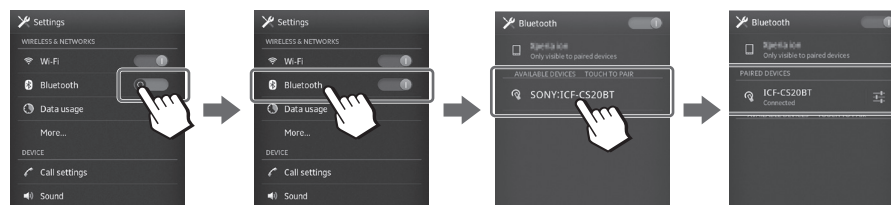

SONY®

Személyi audio rendszer

BLUETOOTH® Beállítási útmutató

HU

ICF-CS20BT/XDR-DS21BT

4-468-409-11(1)
©2013 Sony Corporation
Printed in Czech Republic (EU)

Az ábrákon az ICF-CS20BT modell szerepel illusztrációs célból.

1

Tartsa nyomva, míg hangjelzést nem hall és a „B” (BLUETOOTH) kijelzés gyorsan villog.

2

Android

Érintse meg: [Settings] → [Bluetooth] → [Bluetooth] → [SONY: ICF-CS20BT] vagy [SONY: XDR-DS21BT]

iPhone

Érintse meg: [Settings] → [Bluetooth] → [Bluetooth] → [Bluetooth] → [SONY: ICF-CS20BT] vagy [SONY: XDR-DS21BT]