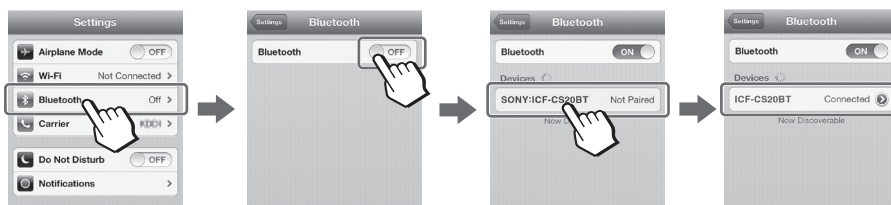

1

Tartsa nyomva, míg hangjelzést nem hall és a „B” (BLUETOOTH) kijelzés gyorsan villog.

2

Android

Érintse meg: [Settings] → [Bluetooth] → [Bluetooth] → [SONY: ICF-CS20BT] vagy [SONY: XDR-DS21BT]

iPhone

Érintse meg: [Settings] → [Bluetooth] → [Bluetooth] → [Bluetooth] → [SONY: ICF-CS20BT] vagy [SONY: XDR-DS21BT]