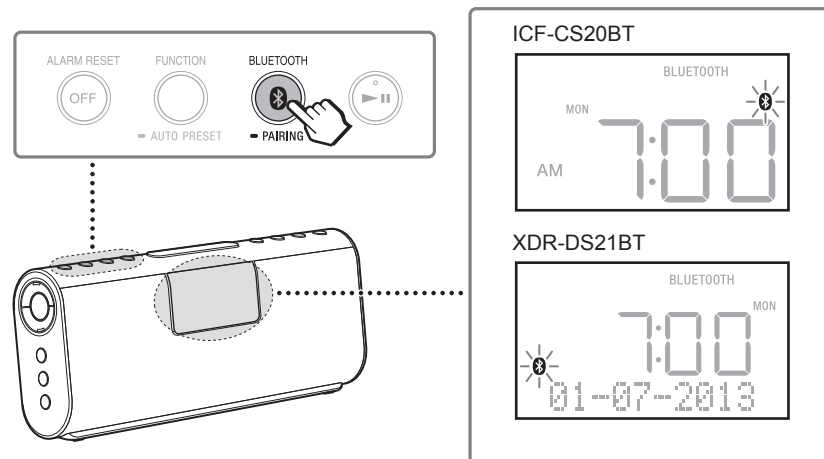

SONY®

Személyi audio rendszer

BLUETOOTH® Beállítási útmutató

HU

ICF-CS20BT/XDR-DS21BT

4-468-409-11(1)
©2013 Sony Corporation
Printed in Czech Republic (EU)

Az ábrákon az ICF-CS20BT modell szerepel illusztrációs célból.

1

Tartsa nyomva, míg hangjelzést nem hall és a „B” (BLUETOOTH) kijelzés gyorsan villog.

2

Android

Érintse meg: [Settings] → [Bluetooth] → [Bluetooth] → [SONY: ICF-CS20BT] vagy [SONY: XDR-DS21BT]

iPhone

Érintse meg: [Settings] → [Bluetooth] → [Bluetooth] → [Bluetooth] → [SONY: ICF-CS20BT] vagy [SONY: XDR-DS21BT]