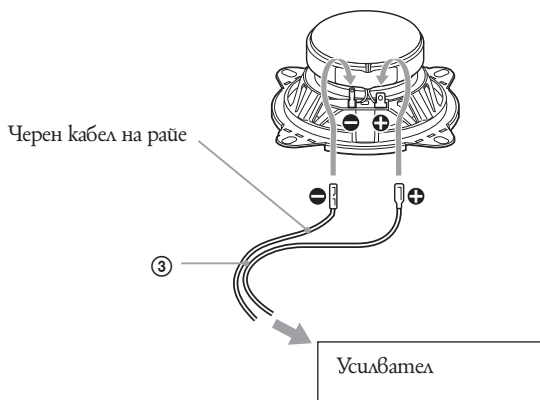

## Врата (предна/задна)

**1**

Маркирайте четирите дупки за болтовете и ги направете 3.2 мм в диаметър.

\*1 Когато използвате ⑤

Мерна единица: мм

**2**

\*2 Бял кабел – ляв високоговорител

**3**

Мерна единица: мм

<http://www.sony.net/>

Sony Corporation Printed in Czech Republic (EU)

BG

**Изхвърляне на стари електрически и електронни уреди  
(Приложимо за страните от Европейския съюз и държави европейски страни,  
използващи система за разделно събиране на отпадъци)**