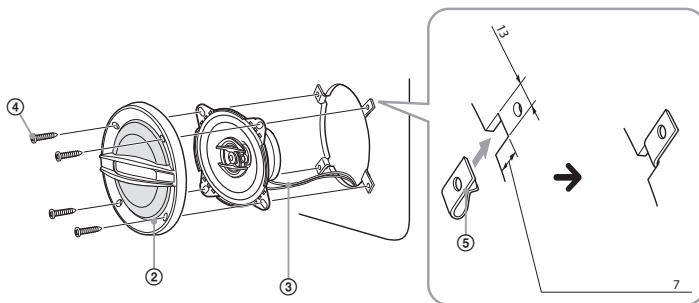

3

Мерна единица: мм