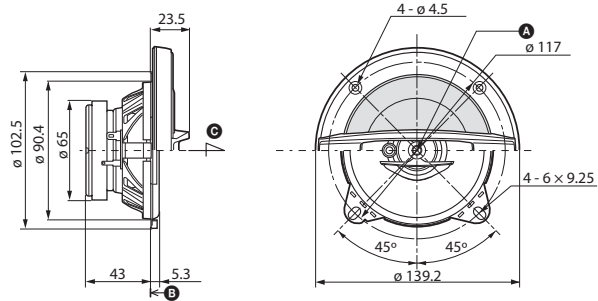

Мерна единица: мм

XS-F1037SE

XS-F1027SE

**A** Опорна точка

**B** Опорна площ

**C** Опорна ос