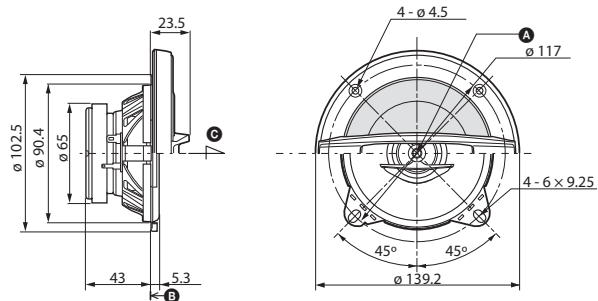

Мерна единица: мм

XS-F1037SE

XS-F1027SE

**A** Опорна точка

**B** Опорна площ

**C** Опорна ос