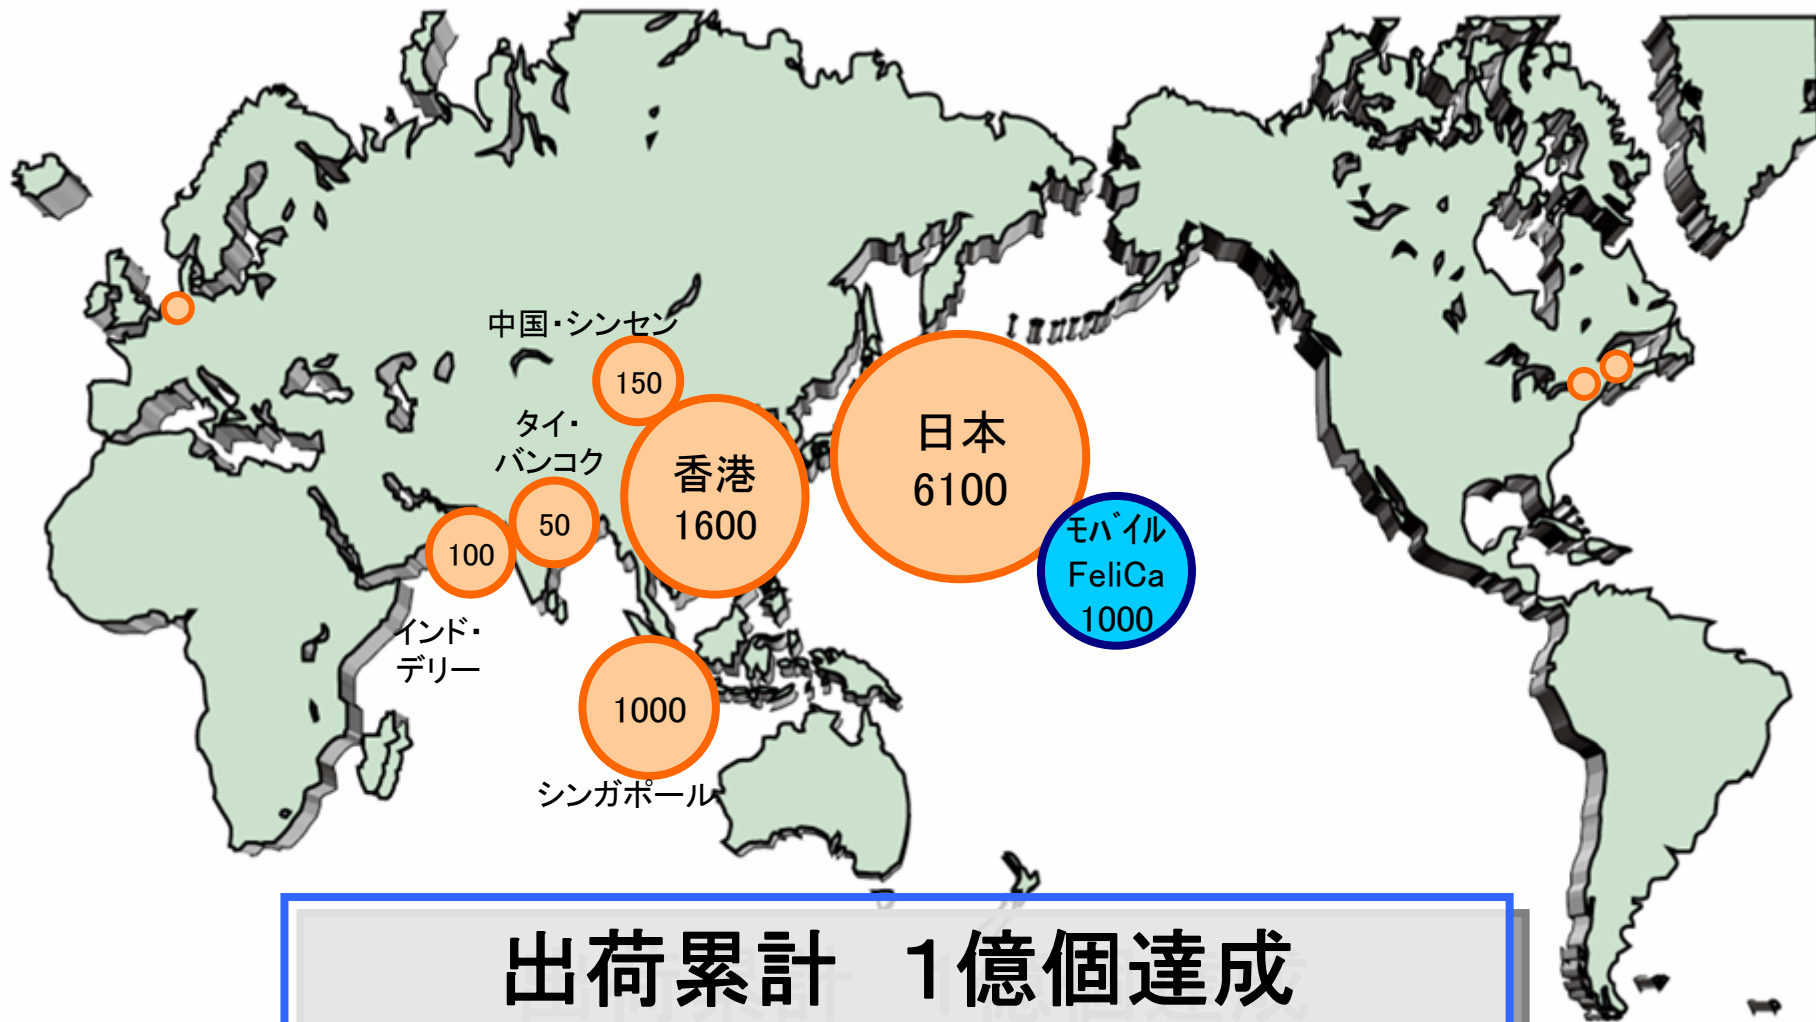

2005年10月時点ソニー出荷累計 (単位: 万)

出荷累計 1億個達成

- ・カード用IC 9,000万個
- ・モバイルFeliCa IC 1,000万個