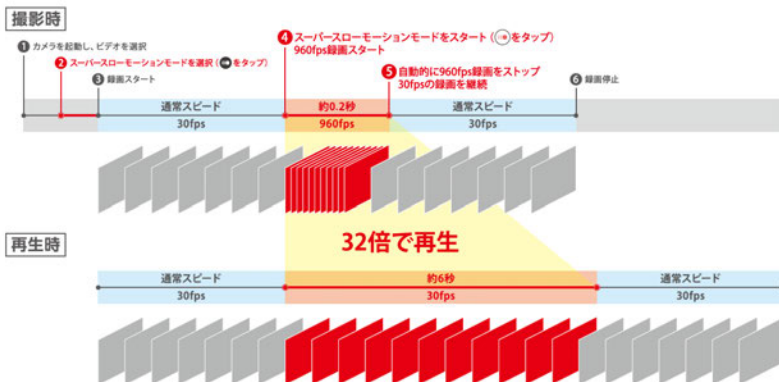

◆『Xperia XZs』の主な特長

世界初(*1)、メモリー積層型CMOSイメージセンサー搭載により、スーパースローモーション映像撮影など新しい撮影体験を実現

世界初(*1)のメモリー積層型CMOSイメージセンサー Exmor RS® for mobileと、従来モデルから刷新したGレンズ™、さらに進化した画像処理エンジンBIONZ® for mobileを搭載したMotion Eyeカメラシステムを新たに開発し、有効画素数約1,920万画素のメインカメラとして搭載しました。

イメージセンサーにメモリーを積層したことにより従来比(*3)約5倍の高速データ読み出しが可能となり、スーパースローモーション映像の撮影機能と、シャッターが押される直前の画像も保存可能となる先読み撮影機能を実現しました。画質もさらに向上し、夜景など暗所において発生しやすいノイズをさらに低減したほか、例えば電車などの高速で動く被写体の歪みも軽減しています。

また、忠実にシーンを捉えるトリプルイメージセンシング技術や、5軸手ブレ補正機能も引き続き搭載。あらゆる環境で、美しく、また楽しい撮影を実現します。

*3) Xperia XZ比。

スーパースローモーション映像撮影機能： 通常のビデオ撮影中、スローモーションで残したい瞬間に画面上の専用アイコンをタップすることで、その瞬間をスーパースローモーション映像で記録します。通常スピード（30fps）の映像の中に、約6秒間のスーパースローモーション映像（960fps）のシーンを組み合わせることで、緩急ある印象的な映像が簡単に作成できます。

スノーボーダーのジャンプシーンなどダイナミックな動作はもちろん、風船が割れる瞬間や水飛沫などの日常の何気ないワンシーンでも、肉眼で捉えることができない高速な動きをスーパースローモーションで捉えることにより、ドラマチックな映像を撮影することができます。

※スーパースローモーション映像撮影機能は、短時間で高速の連続撮影をするため、明るい場所での撮影をおすすめします。

スーパースローモーション撮影の概要