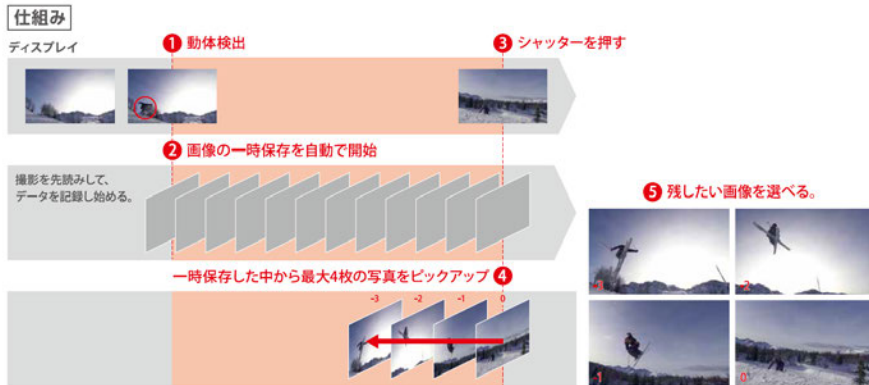

イメージセンサーにメモリーを積層したことにより従来比(*3)約5倍の高速データ読み出しが可能となり、スーパースローモーション映像の撮影機能と、シャッターが押される直前の画像も保存可能となる先読み撮影機能を実現しました。画質もさらに向上し、夜景など暗所において発生しやすいノイズをさらに低減したほか、例えば電車などの高速で動く被写体の歪みも軽減しています。

また、忠実にシーンを捉えるトリプルイメージセンシング技術や、5軸手ブレ補正機能も引き続き搭載。あらゆる環境で、美しく、また楽しい撮影を実現します。

*3) Xperia XZ比。

スーパースローモーション映像撮影機能： 通常のビデオ撮影中、スローモーションで残したい瞬間に画面上の専用アイコンをタップすることで、その瞬間をスーパースローモーション映像で記録します。通常スピード（30fps）の映像の中に、約6秒間のスーパースローモーション映像（960fps）のシーンを組み合わせることで、緩急ある印象的な映像が簡単に作成できます。

スノーボーダーのジャンプシーンなどダイナミックな動作はもちろん、風船が割れる瞬間や水飛沫などの日常の何気ないワンシーンでも、肉眼で捉えることができない高速な動きをスーパースローモーションで捉えることにより、ドラマチックな映像を撮影することができます。

※スーパースローモーション映像撮影機能は、短時間で高速の連続撮影をするため、明るい場所での撮影をおすすめします。

スーパースローモーション撮影の概要

先読み撮影機能： 従来は被写体の次の動きを予測しにくく、シャッターチャンスを逃すことが多かった決定的瞬間を、先読みして撮影する機能です。本機能では、被写体の動きが検出されると、自動で画像のバッファリング（一時保存）が開始されます。シャッターを切ると、その瞬間に加え、直前のバッファリング画像の中から最大3つの画像を賢く選択、最大4枚を保存することができます。例えばペットや子供などの決定的な瞬間を捉えます。