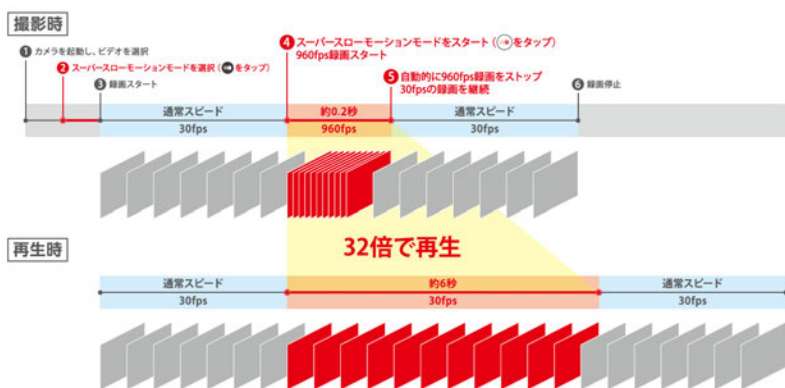

す。

また、忠実にシーンを捉えるトリプルイメージセンシング技術や、5軸手ブレ補正機能も引き続き搭載。あらゆる環境で、美しく、また楽しい撮影を実現します。

*3) Xperia XZ比。

スーパースローモーション映像撮影機能： 通常のビデオ撮影中、スローモーションで残したい瞬間に画面上の専用アイコンをタップすることで、その瞬間をスーパースローモーション映像で記録します。通常スピード（30fps）の映像の中に、約6秒間のスーパースローモーション映像（960fps）のシーンを組み合わせることで、緩急ある印象的な映像が簡単に作成できます。スノーボーダーのジャンプシーンなどダイナミックな動作はもちろん、風船が割れる瞬間や水飛沫などの日常の何気ないワンシーンでも、肉眼で捉えることができない高速な動きをスーパースローモーションで捉えることにより、ドラマチックな映像を撮影することができます。

※スーパースローモーション映像撮影機能は、短時間で高速の連続撮影をするため、明るい場所での撮影をおすすめします。

スーパースローモーション撮影の概要