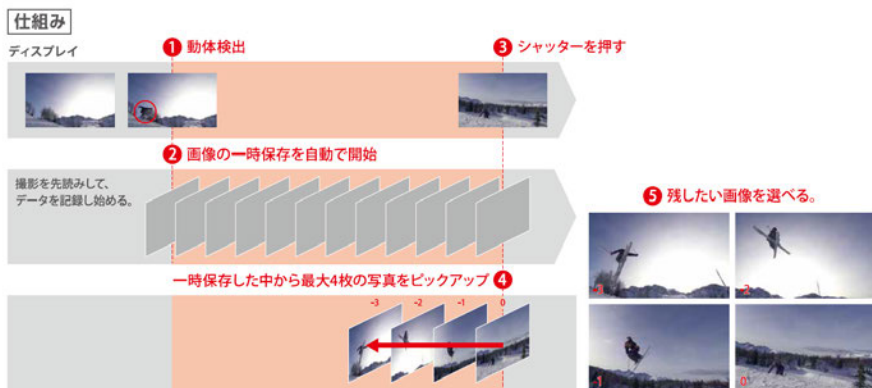

イメージセンサーにメモリーを積層したことにより従来比(*3)約5倍の高速データ読み出しが可能となり、スーパースローモーション映像の撮影機能と、シャッターが押される直前の画像も保存可能となる先読み撮影機能を実現しました。画質もさらに向上し、夜景など暗所において発生しやすいノイズをさらに低減したほか、例えば電車などの高速で動く被写体の歪みも軽減していま

す。

また、忠実にシーンを捉えるトリプルイメージセンシング技術や、5軸手ブレ補正機能も引き続き搭載。あらゆる環境で、美しく、また楽しい撮影を実現します。

*3) Xperia XZ比。

スーパースローモーション映像撮影機能： 通常のビデオ撮影中、スローモーションで残したい瞬間に画面上の専用アイコンをタップすることで、その瞬間をスーパースローモーション映像で記録します。通常スピード（30fps）の映像の中に、約6秒間のスーパースローモーション映像（960fps）のシーンを組み合わせることで、緩急ある印象的な映像が簡単に作成できます。スノーボーダーのジャンプシーンなどダイナミックな動作はもちろん、風船が割れる瞬間や水飛沫などの日常の何気ないワンシーンでも、肉眼で捉えることができない高速な動きをスーパースローモーションで捉えることにより、ドラマチックな映像を撮影することができます。

※スーパースローモーション映像撮影機能は、短時間で高速の連続撮影をするため、明るい場所での撮影をおすすめします。

スーパースローモーション撮影の概要

先読み撮影機能： 従来は被写体の次の動きを予測しにくく、シャッターチャンスを逃すことが多かった決定的瞬間を、先読みして撮影する機能です。本機能では、被写体の動きが検出されると、自動で画像のバッファリング（一時保存）が開始されます。シャッターを切ると、その瞬間に加え、直前のバッファリング画像の中から最大3つの画像を賢く選択、最大4枚を保存することができます。例えばペットや子供などの決定的な瞬間を捉えます。